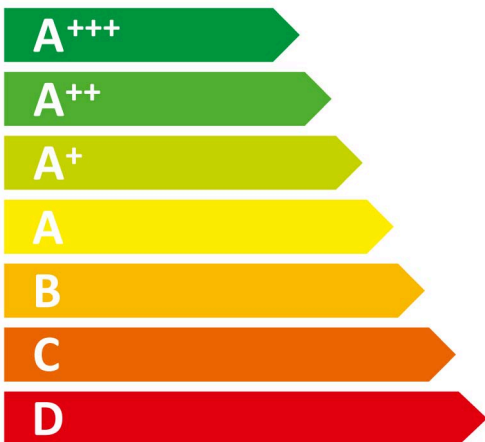

ENERG

енергия · ενεργεια

Y

IJA

IE

IA

SIEMENS

WT43W4ED