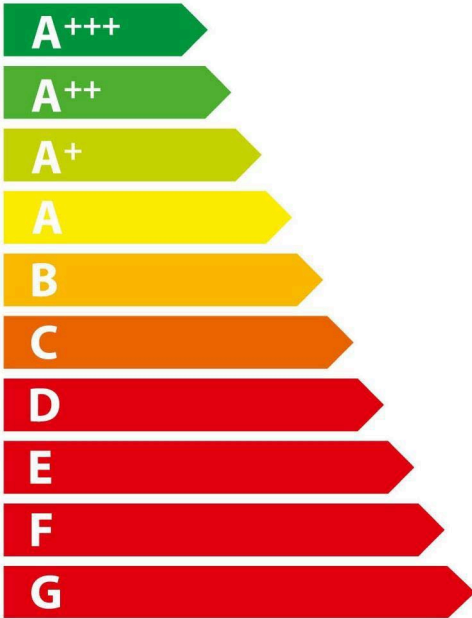

**ENERG**  
енергия · ενεργεια

**GAGGENAU**

**RW282260**

ENERGIA · ЕНЕРГИЯ · ΕΝΕΡΓΕΙΑ  
ENERGIJA · ENERGY · ENERGIE  
ENERGI

**160,00**  
kWh/annum

**x80**

**35** dB