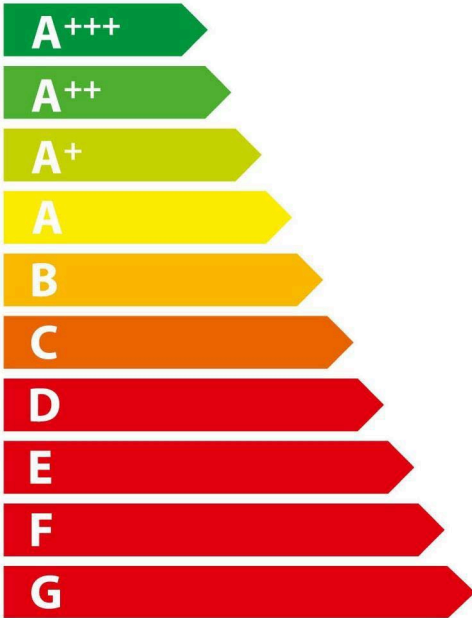

**ENERG**  
енергия · ενεργεια

**GAGGENAU**

**RW414304**

ENERGIA · ЕНЕРГИЯ · ΕΝΕΡΓΕΙΑ  
ENERGIJA · ENERGY · ENERGIE  
ENERGI

**127,00**  
kWh/annum

**x70**

**42 dB**