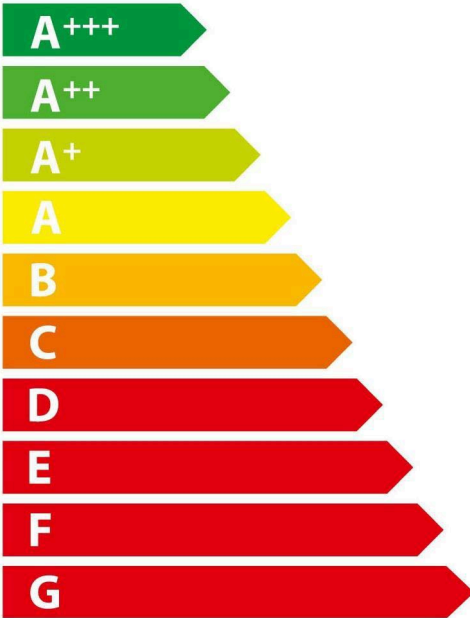

ENERG
енергия · ενεργεια

GAGGENAU

RW414361

ENERGIA · ЕНЕРГИЯ · ΕΝΕΡΓΕΙΑ
ENERGIJA · ENERGY · ENERGIE
ENERGI

228,00
kWh/annum

x70

42 dB