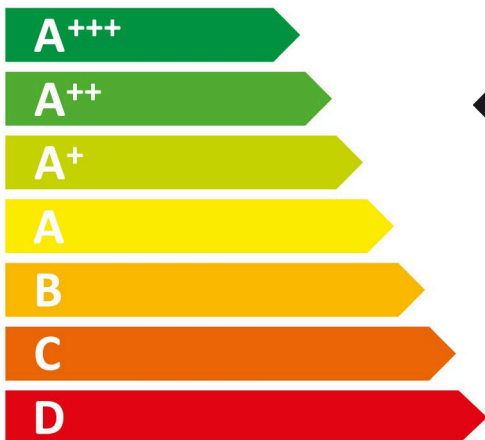

ENERG

енергия · ενεργεια

SIEMENS

SN436S00TD

ENERGIA · ЕНЕРГИЯ · ΕΝΕΡΓΕΙΑ
 ENERGIJA · ENERGY · ENERGIE
 ENERGI

266
 kWh/annum

2660
 L/annum

ABCDEFG