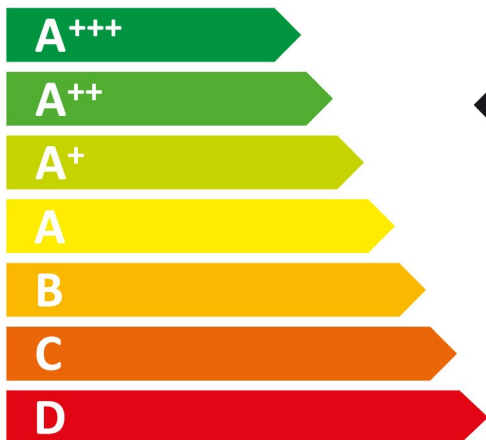

ENERG

енергия · ενεργεια

SIEMENS

SN436S00TD

ENERGIA · ЕНЕРГИЯ · ΕΝΕΡΓΕΙΑ
ENERGIJA · ENERGY · ENERGIE
ENERGI

266
kWh/annum

2660
L/annum

ABCDEFG