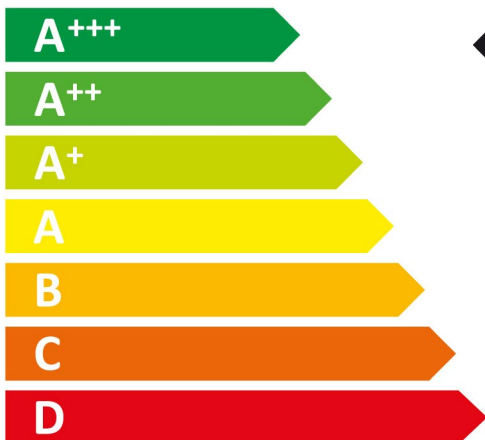

ENERG

енергия · ενεργεια

SIEMENS

SN678X07TE

ENERGIA · ЕНЕРГИЯ · ΕΝΕΡΓΕΙΑ
 ENERGIJA · ENERGY · ENERGIE
 ENERGI

237
 kWh/annum

2660
L/annum

ABCDEFG