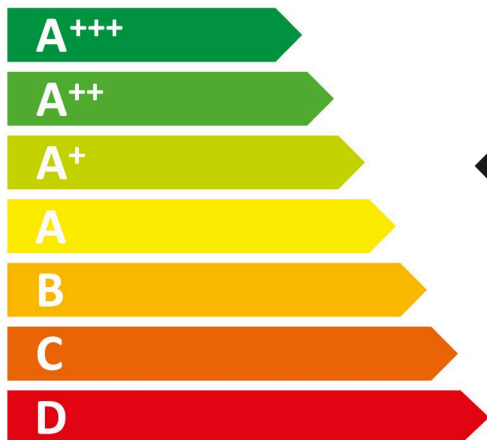

ENERG
енергия · ενεργεια

SIEMENS

SR45M536EU

ENERGIA · ЕНЕРГИЯ · ΕΝΕΡΓΕΙΑ
ENERGIJA · ENERGY · ENERGIE
ENERGI

220
kWh/annum

2380
L/annum

ABCDEFG

x**9**