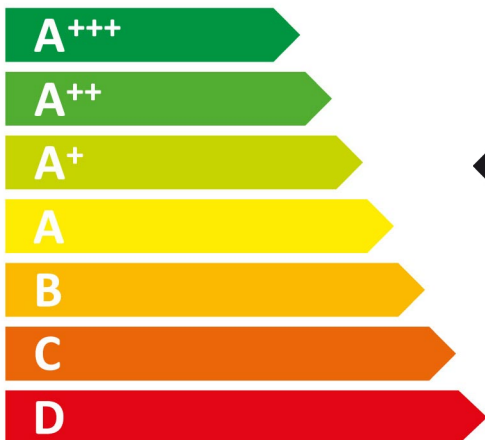

ENERG

енергия · ενεργεια

SIEMENS

SR45M536EU

ENERGIA · ЕНЕРГИЯ · ΕΝΕΡΓΕΙΑ
 ENERGIJA · ENERGY · ENERGIE
 ENERGI

220
 kWh/annum

2380
 L/annum

ABCDEFG