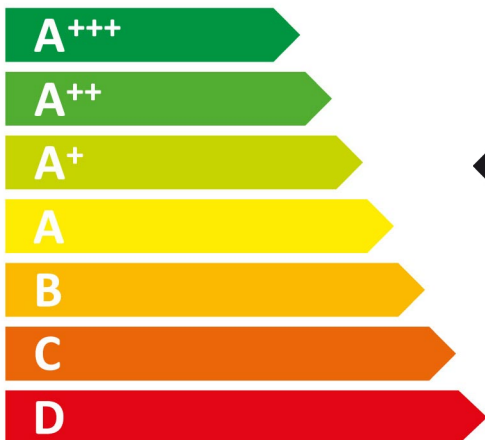

ENERGIA · ЕНЕРГИЯ · ΕΝΕΡΓΕΙΑ
ENERGIJA · ENERGY · ENERGIE
ENERGI

237
kWh/annum

2660
L/annum

ABCDEFG

x**10**

44
dB