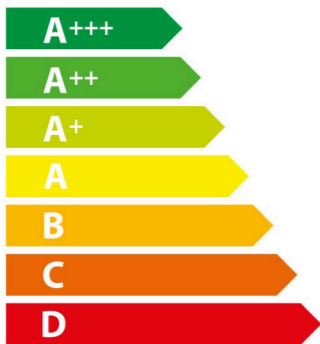

ENERG

енергия · ενέργεια

Balay

ЗНВ4000В0

A

71 L

0,97 kWh/cycle*

0,81 kWh/cycle*