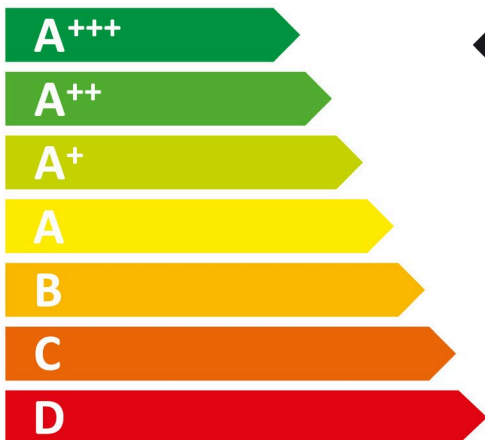

ENERG

енергия · ενεργεια

BOSCH

SMI68TS06E

ENERGIA · ЕНЕРГИЯ · ΕΝΕΡΓΕΙΑ
 ENERGIJA · ENERGY · ENERGIE
 ENERGI

237
 kWh/annum

2660
L/annum

ABCDEFG