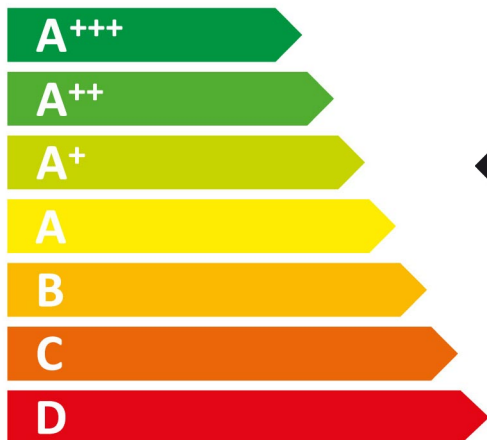

**ENERG**  
енергия · ενεργεια

**BOSCH**

SKS62E22EU

ENERGIA · ЕНЕРГИЯ · ΕΝΕΡΓΕΙΑ  
ENERGIJA · ENERGY · ENERGIE  
ENERGI

**174**  
kWh/annum

**2240**  
L/annum

ABCDEFG

x**6**