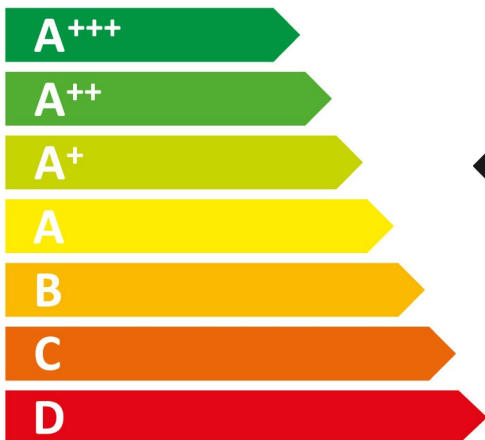

ENERG

енергия · ενεργεια

BOSCH

SKS62E22EU

ENERGIA · ЕНЕРГИЯ · ΕΝΕΡΓΕΙΑ
ENERGIJA · ENERGY · ENERGIE
ENERGI

174
kWh/annum

2240
L/annum

ABCDEFG