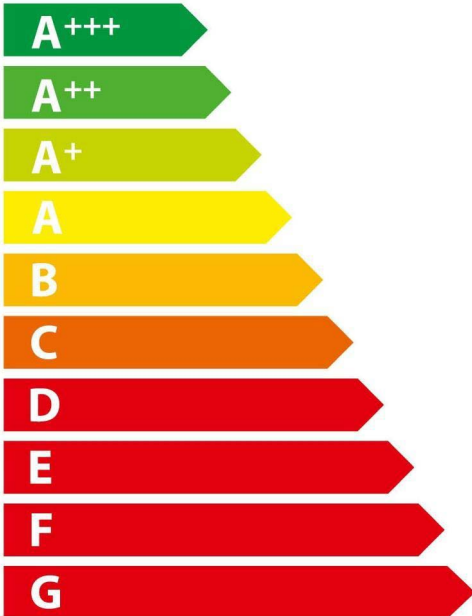

**ENERG**  
енергия · ενεργεια

**BOSCH**

**KSW38940**

ENERGIA · ЕНЕРГИЯ · ΕΝΕΡΓΕΙΑ  
ENERGIJA · ENERGY · ENERGIE  
ENERGI

**213**  
kWh/annum

**x197**

**42** dB