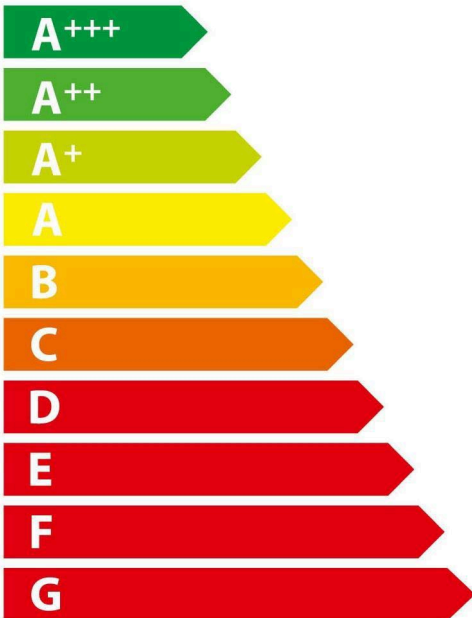

ENERG
енергия · ενεργεια

BOSCH

KSW38940

ENERGIA · ЕНЕРГИЯ · ΕΝΕΡΓΕΙΑ
ENERGIJA · ENERGY · ENERGIE
ENERGI

213
kWh/annum

x197

42 dB