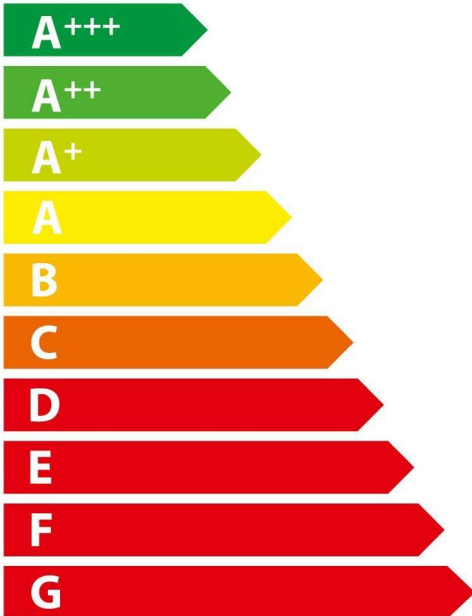

ENERG
енергия · ενεργεια

BOSCH

KSW38940

B

ENERGIA · ЕНЕРГИЯ · ΕΝΕΡΓΕΙΑ
ENERGIJA · ENERGY · ENERGIE
ENERGI

213
kWh/annum

x197

42 dB