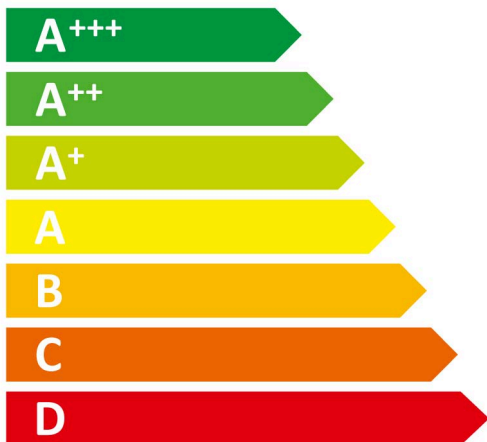

ENERG
енергия · ενεργεια

Balay

3SB995B

A++

ENERGIA · ЕНЕРГИЯ · ΕΝΕΡΓΕΙΑ
ENERGIJA · ENERGY · ENERGIE
ENERGI

259
kWh/annum

166
min/cycle*

9,0
kg