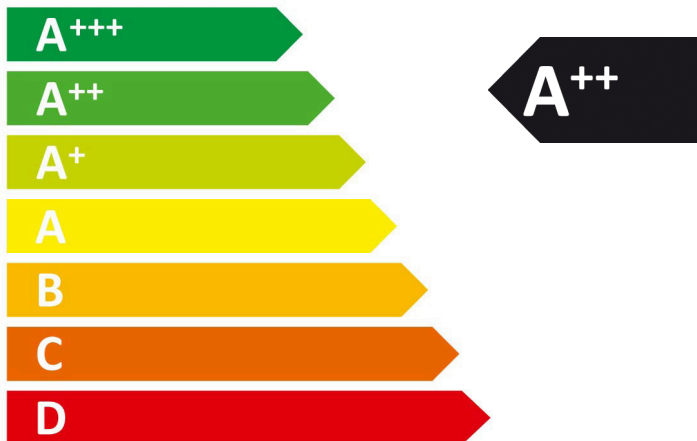

ENERG

енергия · ενεργεια

3TI773BC

ENERGI
 ENERGIA · ЕНЕРГИЯ · ΕΝΕΡΓΕΙΑ
 ENERGIJA · ENERGY · ENERGIE
 ENERGI

193
 kWh/annum

10340
 L/annum

7,0
 kg

ABC**C**DEFG