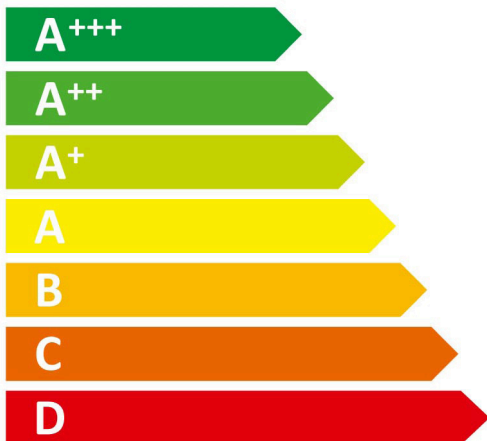

ENERG

енергия · ενεργεια

Balay

3TI986B

ENERGI
 ENERGIA · ЕНЕРГИЯ · ΕΝΕΡΓΕΙΑ
 ENERGIJA · ENERGY · ENERGIE
 ENERGI

157
 kWh/annum

9900
 L/annum

8,0
 kg