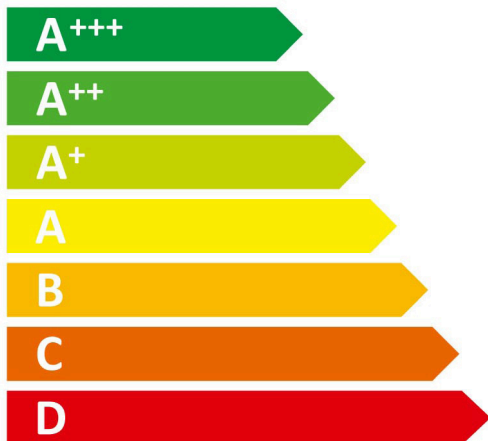

ENERG

енергия · ενεργεια

Balay

3TS986XP

A+++

ENERGI
 ENERGIA · ЕНЕРГИЯ · ΕΝΕΡΓΕΙΑ
 ENERGIJA · ENERGY · ENERGIE
 ENERGI

135
 kWh/annum

9680
 L/annum