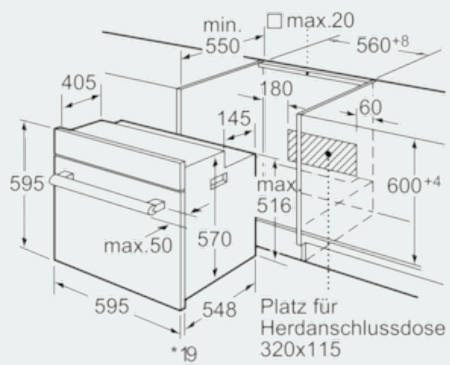

Ausstattung

Technische Daten

Frontfarbe : Edelstahl
 Bauform : Eingebaut
 Integriertes Reinigungssystem : Nein
 Nischenmaße (H x B x T) (mm) : 600-604 x 560-568 x 550
 Abmessungen des Gerätes (mm) : 595 x 595 x 548
 Abmessungen des verpackten Gerätes (mm) : 670 x 690 x 660
 Material der Blende : Metall
 Material der Tür : Glas
 Nettogewicht (kg) : 32,5
 Nettovolumen - Backrohr 1 (l) : 66
 Beheizungsarten : Ober-/Unterhitze, Umluft, Umluftgrill, Unterhitze, Vario-Großflächengrill, Vario-Kleinflächengrill
 Material 1. Backrohr : Emailliert
 Kontrolle der Temperatur : mechanisch
 Anzahl eingebauter Leuchten : 1
 Approbationszertifikate : CE, KEMA
 EAN-Nummer : 4242003651452
 Anzahl der Innenräume (2010/30/EC) : 1
 Energieeffizienzklasse (2010/30/EC) : A
 Energieverbrauch pro Ober-/Unterhitze Zyklus (2010/30/EC) : 0,96
 Energieverbrauch pro Heißluft-Zyklus (2010/30/EC) : 0,88
 Energieeffizienzindex (2010/30/EC) : 106,0
 Elektroanschlusswert (W) : 10600
 Absicherung (A) : 3*16
 Spannung (V) : 220-240
 Frequenz (Hz) : 60; 50
 Steckerart : Festanschluss, ohne Stecker

Maßzeichnungen

*Bei Metallfronten 20mm

Maße in mm