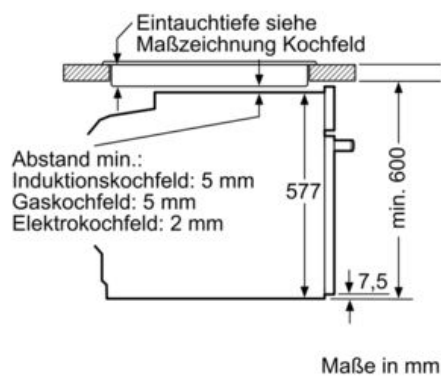

Ausstattung

Technische Daten

Art des Mikrowellengerätes : Kombinationsbetrieb mit Mikrowelle
 Steuerung : elektronisch
 Frontfarbe : Edelstahl
 Abmessungen des Gerätes (mm) : 595 x 594 x 548
 Abmessungen des Garraumes (mm) : 357.0 x 480 x 392.0
 Länge Anschlusskabel (cm) : 120
 Nettogewicht (kg) : 44,0
 Bruttogewicht (kg) : 47,0
 EAN-Nummer : 4242003671917
 Max. Mikrowellenleistung (W) : 800
 Anschlusswert (W) : 3600
 Absicherung (A) : 16
 Spannung (V) : 220-240
 Frequenz (Hz) : 50; 60
 Steckerart : Schuko-/Gardy.m.Erdung

Technische Info:

- Länge Netzkabel: 120 cm
- Gesamtanschlusswert Elektro: 3.6 kW
- Gerätemaße (HxBxT): 595 x 594 x 548 mm
- Nischenmaße (HxBxT): 595 mm x 560 mm x 550 mm
- „Maße und Einbauhinweise zu diesem Gerät gemäß technischer Zeichnung beachten“

iQ700 Backofen mit Mikrowelle HM638GRS6 Edelstahl

Maßzeichnungen

Einbau mit einem Kochfeld.

Wird das Gerät unter einem Kochfeld eingebaut, muss folgende Arbeitsplattenstärke (ggf. inkl. Unterkonstruktion) beachtet werden.