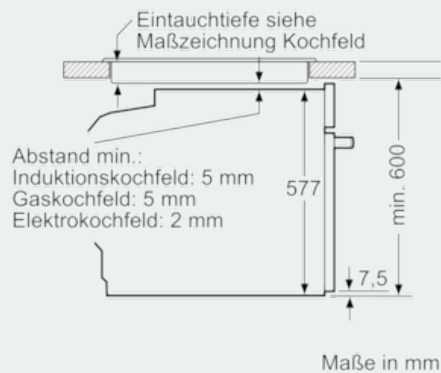

Ausstattung

Technische Daten

Art des Mikrowellengerätes : Kombinationsbetrieb mit Mikrowelle
 Steuerung : elektronisch
 Frontfarbe : Edelstahl
 Abmessungen des Gerätes (mm) : 595 x 594 x 548
 Abmessungen des Garraumes (mm) : 357.0 x 480 x 392.0
 Länge Anschlusskabel (cm) : 120
 Nettogewicht (kg) : 44,4
 Bruttogewicht (kg) : 47,0
 EAN-Nummer : 4242003671917
 Max. Mikrowellenleistung (W) : 800
 Anschlusswert (W) : 3600
 Absicherung (A) : 16
 Spannung (V) : 220-240
 Frequenz (Hz) : 50; 60
 Steckerart : Schuko-/Gardy.m.Erdung

Umwelt und Sicherheit

- Geringe Türtemperatur
- Kindersicherung
- Sicherheitsabschaltung
- Restwärmeanzeige
- Starttaste
- Türkontaktschalter

Technische Info:

- Länge Netzkabel: 120 cm
- Gesamtanschlusswert Elektro: 3.6 kW
- Gerätemaße (HxBxT): 595 x 594 x 548 mm
- Nischenmaße (HxBxT): 595 mm x 560 mm x 550 mm
- „Maße und Einbauhinweise zu diesem Gerät gemäß technischer Zeichnung beachten“

iQ700 Backofen mit Mikrowelle HM638GRS6 Edelstahl

Maßzeichnungen

Einbau mit einem Kochfeld.

Wird das Gerät unter einem Kochfeld eingebaut, muss folgende Arbeitsplattenstärke (ggf. inkl. Unterkonstruktion) beachtet werden.