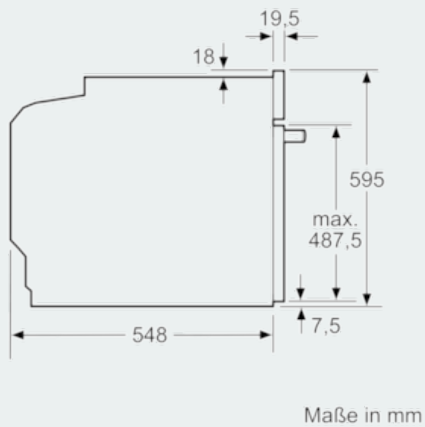

Ausstattung

Technische Daten

Art des Mikrowellengerätes : Kombinationsbetrieb mit Mikrowelle
 Steuerung : elektronisch
 Frontfarbe : Edelstahl
 Abmessungen des Gerätes (mm) : 595 x 594 x 548
 Abmessungen des Garraumes (mm) : 357.0 x 480 x 392.0
 Länge Anschlusskabel (cm) : 120
 Nettogewicht (kg) : 44,4
 Bruttogewicht (kg) : 47,0
 EAN-Nummer : 4242003671917
 Max. Mikrowellenleistung (W) : 800
 Anschlusswert (W) : 3600
 Absicherung (A) : 16
 Spannung (V) : 220-240
 Frequenz (Hz) : 50; 60
 Steckerart : Schuko-/Gardy.m.Erdung

Umwelt und Sicherheit

- Geringe Türtemperatur
- Kindersicherung
- Sicherheitsabschaltung
- Restwärmeanzeige
- Starttaste
- Türkontaktschalter

Technische Info:

- Länge Netzkabel: 120 cm
- Gesamtanschlusswert Elektro: 3.6 kW
- Gerätemaße (HxBxT): 595 x 594 x 548 mm
- Nischenmaße (HxBxT): 595 mm x 560 mm x 550 mm
- „Maße und Einbauhinweise zu diesem Gerät gemäß technischer Zeichnung beachten“

iQ700 Backofen mit Mikrowelle HM638GRS6 Edelstahl

Maßzeichnungen

Einbau mit einem Kochfeld.

Wird das Gerät unter einem Kochfeld eingebaut, muss folgende Arbeitsplattenstärke (ggf. inkl. Unterkonstruktion) beachtet werden.