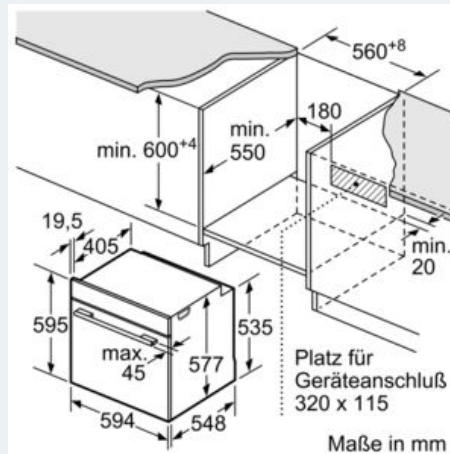

iQ700 Backofen mit Mikrowelle HM638GRS6 Edelstahl

Maßzeichnungen

Einbau mit einem Kochfeld.

Wird das Gerät unter einem Kochfeld eingebaut, muss folgende Arbeitsplattenstärke (ggf. inkl. Unterkonstruktion) beachtet werden.

Kochfeld-Typ	min. Arbeitsplattenstärke	
	aufgesetzt	flächenbündig
Induktionskochfeld	37 mm	38 mm
Vollflächen-Induktionskochfeld	47 mm	48 mm
Gaskochfeld	30 mm	38 mm
Elektrokochfeld	27 mm	30 mm