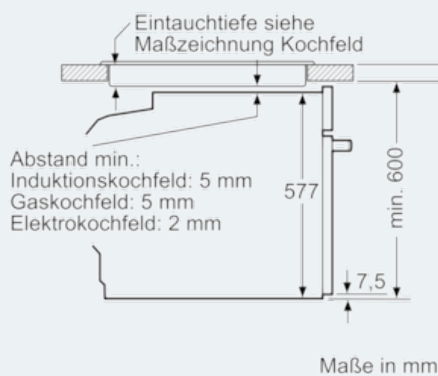

iQ700 Backofen mit Mikrowelle HM638GRS6 Edelstahl

Maßzeichnungen

Einbau mit einem Kochfeld.

Wird das Gerät unter einem Kochfeld eingebaut, muss folgende Arbeitsplattenstärke (ggf. inkl. Unterkonstruktion) beachtet werden.

Kochfeld-Typ	min. Arbeitsplattenstärke	
	aufgesetzt	flächenbündig
Induktionskochfeld	37 mm	38 mm
Vollflächen-Induktionskochfeld	47 mm	48 mm
Gaskochfeld	30 mm	38 mm
Elektrokochfeld	27 mm	30 mm