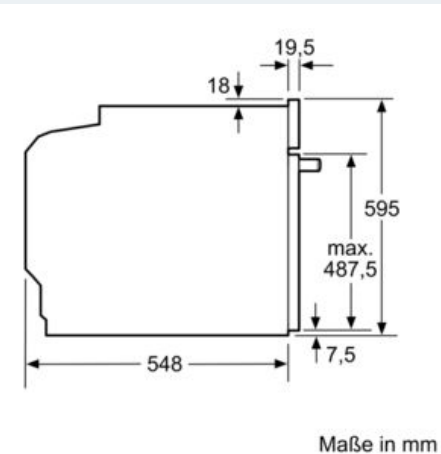

iQ700 Backofen mit Mikrowelle HM638GRS6 Edelstahl

Maßzeichnungen

Einbau mit einem Kochfeld.

Wird das Gerät unter einem Kochfeld eingebaut, muss folgende Arbeitsplattenstärke (ggf. inkl. Unterkonstruktion) beachtet werden.

Kochfeld-Typ	min. Arbeitsplattenstärke	
	aufgesetzt	flächenbündig
Induktionskochfeld	37 mm	38 mm
Vollflächen-Induktionskochfeld	47 mm	48 mm
Gaskochfeld	30 mm	38 mm
Elektrokochfeld	27 mm	30 mm