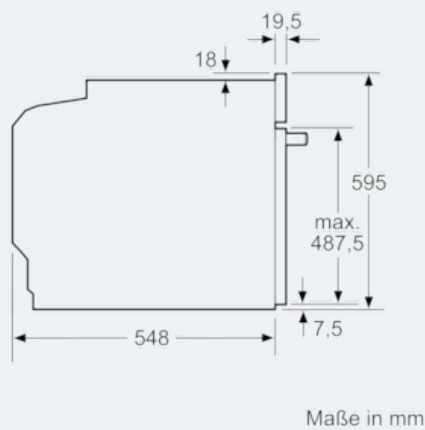

iQ700 Backofen mit Mikrowelle HM638GRS6 Edelstahl

Maßzeichnungen

Einbau mit einem Kochfeld.

Wird das Gerät unter einem Kochfeld eingebaut, muss folgende Arbeitsplattenstärke (ggf. inkl. Unterkonstruktion) beachtet werden.

Kochfeld-Typ	min. Arbeitsplattenstärke	
	aufgesetzt	flächenbündig
Induktionskochfeld	37 mm	38 mm
Vollflächen-Induktionskochfeld	47 mm	48 mm
Gaskochfeld	30 mm	38 mm
Elektrokochfeld	27 mm	30 mm