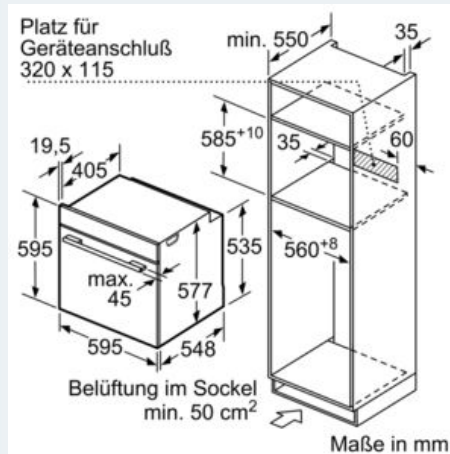

iQ700 Backofen mit Mikrowelle HM638GRS6 Edelstahl

Maßzeichnungen

Einbau mit einem Kochfeld.

Wird das Gerät unter einem Kochfeld eingebaut, muss folgende Arbeitsplattenstärke (ggf. inkl. Unterkonstruktion) beachtet werden.

Kochfeld-Typ	min. Arbeitsplattenstärke	
	aufgesetzt	flächenbündig
Induktionskochfeld	37 mm	38 mm
Vollflächen-Induktionskochfeld	47 mm	48 mm
Gaskochfeld	30 mm	38 mm
Elektrokochfeld	27 mm	30 mm