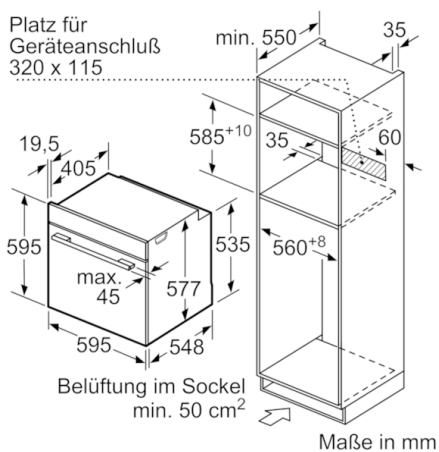

Zubehör

- 1 x Backblech emailliert, 1 x Kombirost, 1 x Universalpfanne

Technische Info:

- Gerätemaße (HxBxT): 595 x 594 x 548 mm
- Nischenmaße (HxBxT): 595 mm x 560 mm x 550 mm
- Länge Netzkabel: 120 cm
- Gesamtanschlusswert Elektro: 3.6 kW
- „Maße und Einbauhinweise zu diesem Gerät gemäß
technischer Zeichnung beachten“

Serie | 8 Mikrowellengeräte

HMG8764B6 Vulkan Schwarz Backofen mit Mikrowelle

Einbau mit einem Kochfeld.

Maße in mm

Maße in mm

Wird das Gerät unter einem Kochfeld eingebaut, muss folgende Arbeitsplattenstärke (ggf. inkl. Unterkonstruktion) beachtet werden.

Kochfeld-Typ	min. Arbeitsplattenstärke	
	aufgesetzt	flächenbündig
Induktionskochfeld	37 mm	38 mm
Vollflächen-Induktionskochfeld	47 mm	48 mm
Gaskochfeld	30 mm	38 mm
Elektrokochfeld	27 mm	30 mm

Maße in mm

Maße in mm