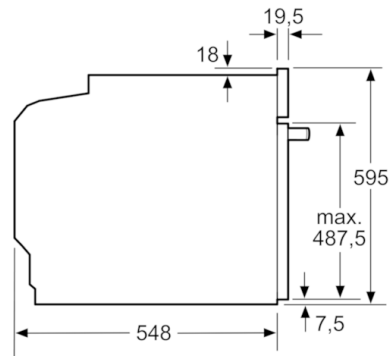

Maße in mm

Wird das Gerät unter einem Kochfeld eingebaut, muss folgende Arbeitsplattenstärke (ggf. inkl. Unterkonstruktion) beachtet werden.

Kochfeld-Typ	min. Arbeitsplattenstärke	
	aufgesetzt	flächenbündig
Induktionskochfeld	37 mm	38 mm
Vollflächen-Induktionskochfeld	47 mm	48 mm
Gaskochfeld	30 mm	38 mm
Elektrokochfeld	27 mm	30 mm