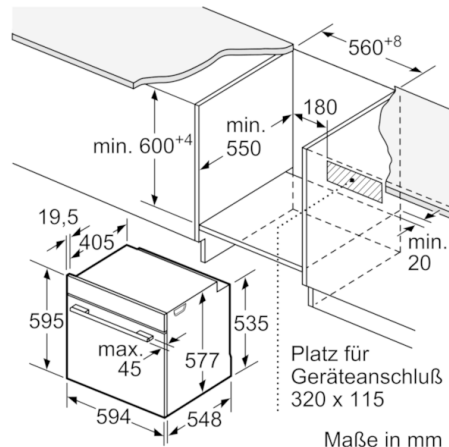

Zubehör

- 1 x Backblech emailliert, 1 x Kombirost, 1 x Universalpfanne

Technische Info:

- Gerätemaße (HxBxT): 595 x 594 x 548 mm
- Nischenmaße (HxBxT): 595 mm x 560 mm x 550 mm
- Länge Netzkabel: 120 cm
- Gesamtanschlusswert Elektro: 3.6 kW
- „Maße und Einbauhinweise zu diesem Gerät gemäß
technischer Zeichnung beachten“

Serie | 8 Mikrowellengeräte

HMG8764B6 Vulkan Schwarz Backofen mit Mikrowelle

Einbau mit einem Kochfeld.

Maße in mm

Maße in mm

Wird das Gerät unter einem Kochfeld eingebaut, muss folgende Arbeitsplattenstärke (ggf. inkl. Unterkonstruktion) beachtet werden.

Kochfeld-Typ	min. Arbeitsplattenstärke	
	aufgesetzt	flächenbündig
Induktionskochfeld	37 mm	38 mm
Vollflächen-Induktionskochfeld	47 mm	48 mm
Gaskochfeld	30 mm	38 mm
Elektrokochfeld	27 mm	30 mm

Maße in mm

Maße in mm