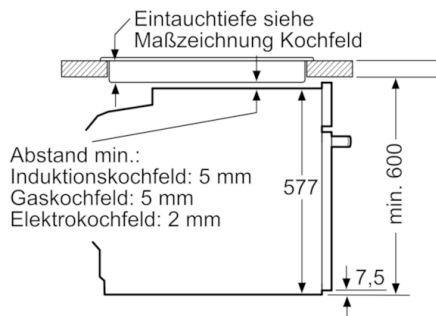

Technische Daten

Art des Mikrowellengerätes :	Kombinationsbetrieb mit Mikrowelle
Steuerung :	elektronisch
Frontfarbe :	Schwarz
Abmessungen des Gerätes (mm) :	595 x 594 x 548
Abmessungen des Garraumes (mm) :	357.0 x 480 x 392.0
Länge Anschlusskabel (cm) :	120
Nettogewicht (kg) :	39,493
Bruttogewicht (kg) :	42,0
EAN-Nummer :	4242002911458
Max. Mikrowellenleistung (W) :	800
Anschlusswert (W) :	3600
Absicherung (A) :	16
Spannung (V) :	220-240
Frequenz (Hz) :	60; 50
Steckerart :	Schuko-/Gardy.m.Erdung

Zubehör

- 1 x Backblech emailliert, 1 x Kombirost, 1 x Universalpfanne

Technische Info:

- Gerätemaße (HxBxT): 595 x 594 x 548 mm
- Nischenmaße (HxBxT): 595 mm x 560 mm x 550 mm
- Länge Netzkabel: 120 cm
- Gesamtanschlusswert Elektro: 3.6 kW
- „Maße und Einbauhinweise zu diesem Gerät gemäß
technischer Zeichnung beachten“

Serie | 8 Mikrowellengeräte

HMG8764B6 Vulkan Schwarz Backofen mit Mikrowelle

Einbau mit einem Kochfeld.

Maße in mm

Maße in mm

Wird das Gerät unter einem Kochfeld eingebaut, muss folgende Arbeitsplattenstärke (ggf. inkl. Unterkonstruktion) beachtet werden.

Maße in mm