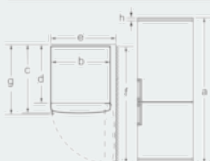

## Maßzeichnungen

Gerätename	a	b	c	d	e	f	g	h
KG36 (Innengriff)	1860	600	660	590	600	1210	660	12
KG36 (Aussengriff)	1860	600	660	590	640	1210	700	12

Beschreibung	
a	Höhe
b	Breite
c	Tiefe bei geschlossener Tür ohne Griff
d	Schranktiefe
e	Brille bei 90° geöffnete Tür
f	Tiefe bei geöffnete Tür
g	Tiefe bei geschlossener Tür mit Griff
h	Luftspalt für den Einbau in Nische oder Einbauschrank