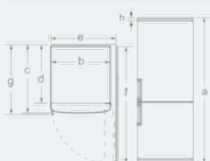

iQ300
KG36NVI45
noFrost, Kühl-Gefrier-Kombination
Türen Edelstahl antiFingerPrint

Maßzeichnungen

Gerätename	a	b	c	d	e	f	g	h
KG36 (Innengriff)	1860	600	660	590	600	1210	660	12
KG36 (Aussengriff)	1860	600	660	590	640	1210	700	12

Beschreibung	
a	Höhe
b	Breite
c	Tiefe bei geschlossener Tür ohne Griff
d	Schranktiefe
e	Brille bei 90° geöffneter Tür
f	Tiefe bei geöffneter Tür
g	Tiefe bei geschlossener Tür mit Griff
h	Luftspalt für den Einbau in Nische oder Einbauschrank

Maße in mm