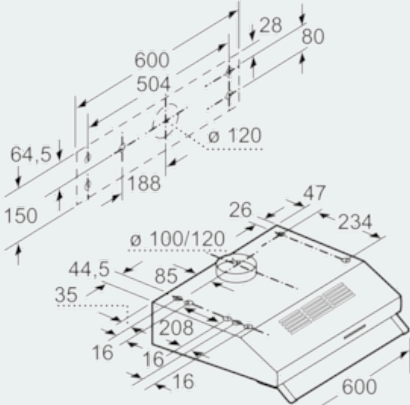

Bauart : Unterbauesse
 Approbationszertifikate : CE
 Länge Anschlusskabel (cm) : 145
 Mindestabstand zur Kochstelle Elektro : 650
 Mindestabstand zur Kochstelle Gas : 650
 Nettogewicht (kg) : 5,4
 Steuerung : mechanisch
 Regelung der Leistungsstufen : 3
 Max. Gebläseleistung-Abluftbetrieb (m³/h) : 230
 Max. Gebläseleistung-Umluftbetrieb (m³/h) : 75
 Anzahl der Lampen (Stck) : 1
 Schalleistung (dB(A) re 1 pW) : 71
 Durchmesser des Abluftstutzens (mm) : 120 / 100
 Material des Fettfilters : Nicht waschbare Synthetik
 EAN-Nummer : 4242003776391
 Anschlusswert (W) : 129
 Spannung (V) : 220-240
 Frequenz (Hz) : 50
 Steckerart : Schuko-/Gardy.m.Erdung
 Art der Installation : Unterbaugerät

Design

- Arbeitsplatzbeleuchtung mit 1 x LED 4W E14
- Beleuchtungsstärke: 45 lux
- Farbtemperatur: 3000 K

Komfort:

- 1 Motor
- 3 Leistungsstufen
- Vliesfilter
- Schiebeschalter

Maße

- Zur Montage unter einem Hängeschrank oder an der Wand
- Gesamtanschlusswert: 129 W
- Abluftstutzen Ø 100 mm, 120 mm mit Rückstauklappe

* Gemäß EU-Regulierung Nr. 65/2014

iQ100
LU62LFA50 Edelstahl

Maßzeichnungen

Maße in mm

Maße in mm

Maße in mm