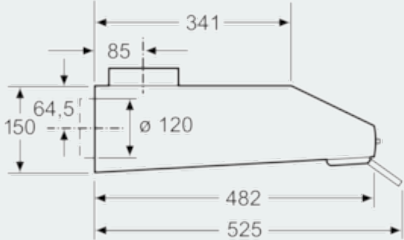

Design

- Arbeitsplatzbeleuchtung mit 1 x LED 4W E14
- Beleuchtungsstärke: 45 lux
- Farbtemperatur: 3000 K

Komfort:

- 1 Motor
- 3 Leistungsstufen
- Vliesfilter
- Schiebeschalter

Maße

- Zur Montage unter einem Hängeschrank oder an der Wand
- Gesamtanschlusswert: 129 W
- Abluftstutzen Ø 100 mm, 120 mm mit Rückstauklappe

* Gemäß EU-Regulierung Nr. 65/2014

iQ100
LU62LFA50 Edelstahl

Maßzeichnungen

Maße in mm

Maße in mm

Maße in mm