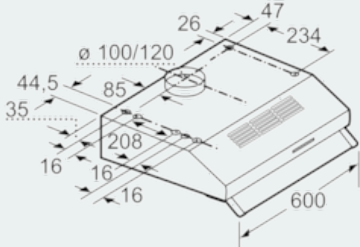

Bauart : Unterbauesse
 Approbationszertifikate : CE
 Länge Anschlusskabel (cm) : 145
 Mindestabstand zur Kochstelle Elektro : 650
 Mindestabstand zur Kochstelle Gas : 650
 Nettogewicht (kg) : 5,4
 Steuerung : mechanisch
 Regelung der Leistungsstufen : 3
 Max. Gebläseleistung-Abluftbetrieb (m³/h) : 230
 Max. Gebläseleistung-Umluftbetrieb (m³/h) : 75
 Anzahl der Lampen (Stck) : 1
 Schalleistung (dB(A) re 1 pW) : 71
 Durchmesser des Abluftstutzens (mm) : 120 / 100
 Material des Fettfilters : Nicht waschbare Synthetik
 EAN-Nummer : 4242003776391
 Anschlusswert (W) : 129
 Spannung (V) : 220-240
 Frequenz (Hz) : 50
 Steckerart : Schuko-/Gardy.m.Erdung
 Art der Installation : Unterbaugerät

Design

- Arbeitsplatzbeleuchtung mit 1 x LED 4W E14
- Beleuchtungsstärke: 45 lux
- Farbtemperatur: 3000 K

Komfort:

- 1 Motor
- 3 Leistungsstufen
- Vliesfilter
- Schiebeschalter

Maße

- Zur Montage unter einem Hängeschrank oder an der Wand
- Gesamtanschlusswert: 129 W
- Abluftstutzen Ø 100 mm, 120 mm mit Rückstauklappe

* Gemäß EU-Regulierung Nr. 65/2014

iQ100
LU62LFA50 Edelstahl

Maßzeichnungen

Maße in mm

Maße in mm

Maße in mm