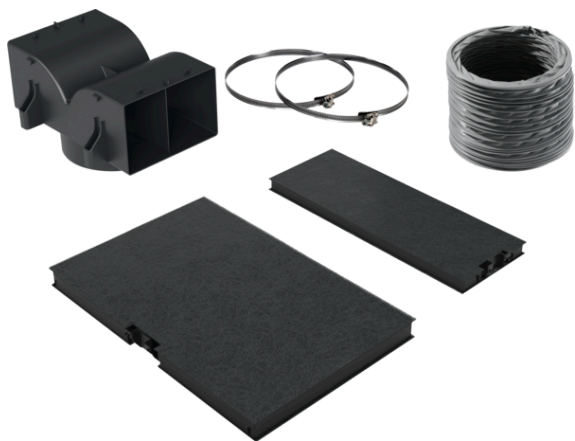

Starterset für Umluftbetrieb LZ10AFU00

Ausstattung

Technische Daten

Abmessungen des verpackten Gerätes (mm) : 460 x 340 x 690

Abmessung der Palette : 155 x 80 x 120

Anzahl Geräte pro Palette : 9

Nettogewicht (kg) : 2,404