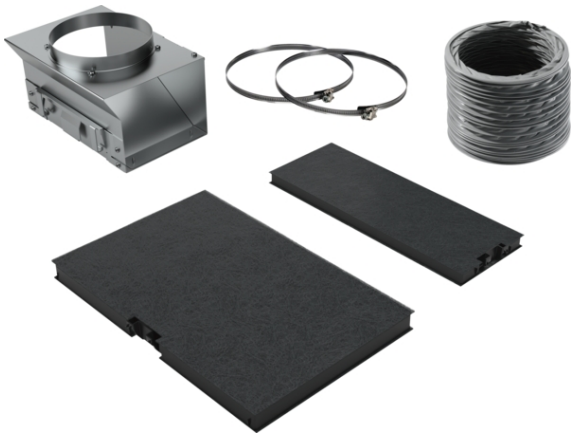

Starterset für Umluftbetrieb

LZ10AFU00

Ausstattung

Technische Daten

Abmessungen des verpackten Gerätes (mm) : 260 x 350 x 460

Abmessung der Palette : 145 x 80 x 120

Anzahl Geräte pro Palette : 20

Nettogewicht (kg) : 2,4