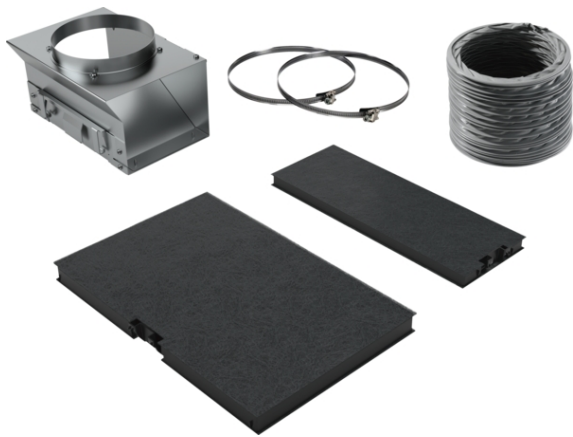

Starterset für Umluftbetrieb

LZ10AFU00

Ausstattung

Technische Daten

Abmessungen des verpackten Gerätes (mm) : 470 x 340 x 690

Abmessung der Palette : 160 x 80 x 120

Anzahl Geräte pro Palette : 9

Nettogewicht (kg) : 2,4