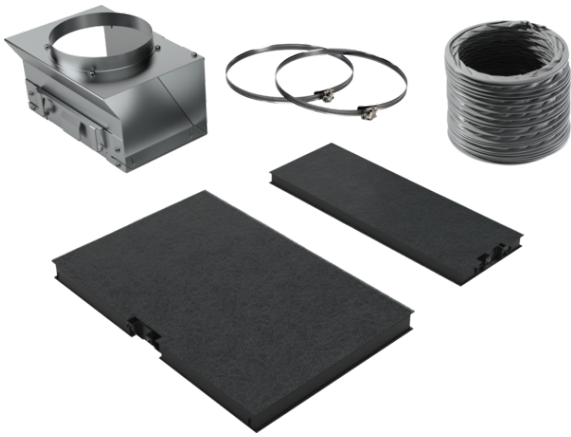

Starterset für Umluftbetrieb

LZ10AFU00

Ausstattung

Technische Daten

Abmessungen des verpackten Gerätes (mm) : 470 x 340 x 690

Abmessung der Palette : 160 x 80 x 120

Anzahl Geräte pro Palette : 9

Nettogewicht (kg) : 2,4