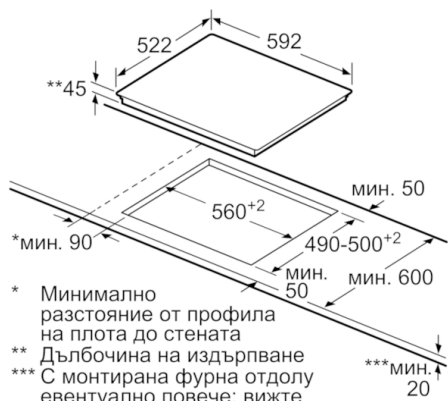

име/семејство на продукта :	Зона за готвене, керамична
Вид монтаж :	Вграден
Източник на енергия :	Електрически
Брой зони за готвене, използвани едновременно :	3
р-ри на нишата за монтаж (В x Ш x Д) :	45 x 560-560 x 490-500
Ширина на продукта (mm) :	592
размери на уреда (mm) :	45 x 592 x 522
размери на опакован уред (В x Ш x Д) (mm) :	100 x 750 x 590
Нето тегло (kg) :	7,260
Бруто тегло (kg) :	8,0
Индикатор на остатъчната топлина :	Отделен
Местоположение на панела за управление :	Предна част на плот
Материал на основната повърхност :	Стъклокерамика
цвет на повърхността :	Черно
Сертификати за одобрение :	CE, VDE
Дължина на захранващия кабел (cm) :	100
EAN код :	4242002726410
Мощност на електрическата връзка (W) :	5700
Напрежение (V) :	220-240
Честота (Hz) :	50; 60

**Размери**

- Минимална дебелина на работната повърхност: 20 мм

**Serie | 4 котлони****PKM631B17E****Стъклокерамичен плот, 60 см**

- \* Минимално разстояние от профила на плота до стената
  - \*\* Дълбочина на издърпване
  - \*\*\* С монтирана фурна отдолу евентуално повече; вижте изискванията за размерите на фурната
- Измерване в мм