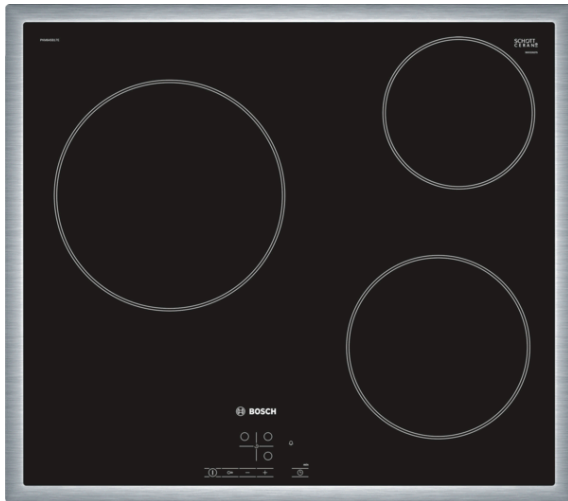

**Serie | 4**
**PKM645B17E неръждаема  
стомана**
**Състклокерамичен плот,60 см**

**Допълнителни аксесоари**

HEZ390042 : Голям комплект съдове за готвене

HEZ390090 : Уок за състклокерамични плотове

**Състклокерамичен плот: прави готвенето  
и почистването изключително лесно.**

- **Таймер с функция за изключване:** изключва зоната за готвене след определен интервал от време.
- **ChildLock:** заключва контролния панел, за да се предотврати инцидентна промяна в настройките.

**Техническа информация**

име/семејство на продукта :	Зона за готвене, керамична
Вид монтаж :	Вграден
Източник на енергия :	Електрически
Брой зони за готвене, използвани едновременно :	3
р-ри на нишата за монтаж (В x Ш x Д) :	48 x 560-560 x 490-500
Широчина на продукта (mm) :	583
размери на уреда (mm) :	48 x 583 x 513
размери на опакован уред (В x Ш x Д) (mm) :	100 x 750 x 590
Нето тегло (kg) :	7,160
Бруто тегло (kg) :	8,0
Индикатор на остатъчната топлина :	Отделен
Местоположение на панела за управление :	Предна част на плот
Материал на основната повърхност :	Състклокерамика
цвет на повърхността :	Неръждаема стомана, Черно
цвет на рамката :	Неръждаема стомана
Сертификати за одобрение :	CE, Eurasian, VDE
EAN код :	4242002723976
Мощност на електрическата връзка (W) :	5700
Напрежение (V) :	220-240
Честота (Hz) :	50; 60

##### **Удобство**

- 17 степени на мощност
- Функция ReStart
- Дигитален дисплей
- Електронен програмен часовник с функция за изключване за всяка зона за готвене