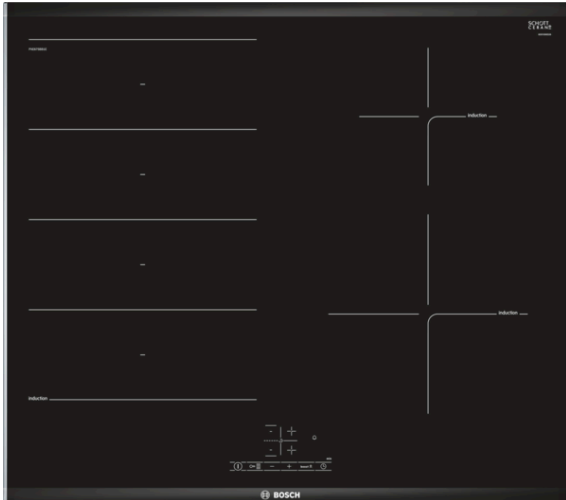

**Serie | 4**
**PXE675BB1E**
**Стъклокерамичен плот, 60 см**

**Допълнителни аксесоари**

HEZ390011 : Касерола правоъгълна за индукционен плот  
 HEZ390012 : Приставка за готвене на пара за HEZ390011  
 HEZ390042 : Голям комплект съдове за готвене  
 HEZ390090 : Уок за стъклокерамични плотове  
 HEZ390210 : Тиган Ø 15 см  
 HEZ390220 : Тиган Ø 19 см  
 HEZ390230 : Тиган Ø 21 см  
 HEZ390512 : Тепан-яки  
 HEZ390522 : Грил-плоча

#### Мощност и размери

- Зони за готвене: 1 x Ø 380 мм x 240 мм, 3.3 kW (макс.мощност 3.7 kW) или 2 x Ø 190 мм, 2.2 kW (макс.мощност 3.7 kW); 1 x Ø 145 мм, 1.4 kW (макс.мощност 2.2 kW); 1 x Ø 210 мм, 2.2 kW (макс.мощност 3.7 kW)
- 17 степени на мощност