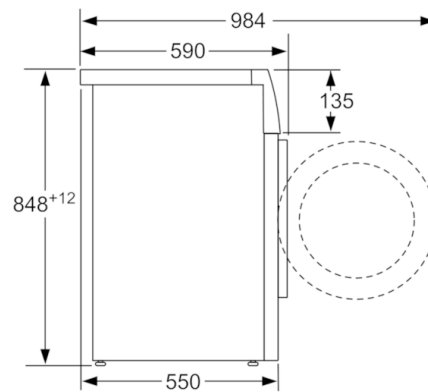

За вграждане/ свободностоящ :	Свободностоящ
Височина на подвижен плот (mm) :	848
размери на продукта (mm) :	848 x 598 x 550
Нето тегло (kg) :	65,679
макс. натоварване на захранващ кабел (W) :	2300
Ток (A) :	10
Напрежение (V) :	220-240
Честота (Hz) :	50
Сертификати за одобрение :	CE, Марокко, VDE
Дължина на захранващия кабел (cm) :	160
Клас на изпиране :	A
Панта на вратата :	Ляво
Колела :	не
EAN код :	4242002846224
Капацитет памук – НОВ (2010/30/ЕС) :	5,5
Енергийна ефективност (2010/30/ЕС) :	A+
Консумация на енергия годишно (kWh/година) – НОВ (2010/30/ЕС) :	182
Консумация на енергия в режим "изключена" (W) - NEW (2010/30/ЕС) :	0,13
консумация на енергия в режим "оставена включена" - NEW (2010/30/ЕС) :	1,37
Годишна консумация на вода (l/година) – НОВ (2010/30/ЕС) :	9020
Клас на изсушаване след центрофуга :	D
Макс. обороти на центрофугата (rpm) – НОВ (2010/30/ЕС) :	955
Средна продълж. на пране памук 40°C (частично зареждане) – НОВ (2010/30/ЕС) :	175
Средна продълж. на пране памук 60°C (пълно зареждане) (min) – НОВ (2010/30/ЕС) :	175
Средна продълж. на пране памук 60°C (частично зареждане) – НОВ (2010/30/ЕС) :	175
Ниво на шум при пране (dB(A) re 1 pW) :	59
Ниво на шум при центрофуга (dB(A) re 1 pW) :	73
Типология на инсталиране :	Свободностоящ

**Техническа информация**

- Размери (В x Ш x Д): 84,8 cm x 59,8 cm x 55,0 cm
- Възможност за вграждане

**Serie | 2 перални**

**WAB20061BY**

**Перална машина**

Измерване в мм

Измерване в мм