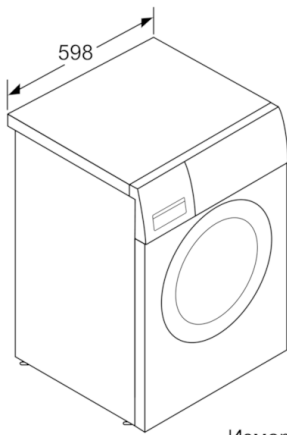

**Техническа информация**

- Размери (В x Ш x Д): 84,8 cm x 59,8 cm x 55,0 cm
- Възможност за вграждане

**Serie | 2 перални**

**WAB20061BY**

**Перална машина**

Измерване в мм

Измерване в мм