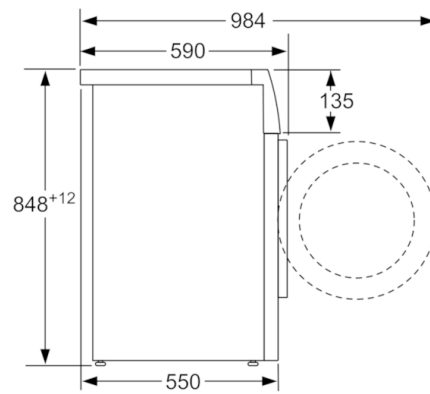

Техническа информация

За вграждане/ свободностоящ :	Свободностоящ
Височина на подвижен плот (mm) :	848
размери на продукта (mm) :	848 x 598 x 550
Нето тегло (kg) :	65,679
макс. натоварване на захранващ кабел (W) :	2300
Ток (A) :	10
Напрежение (V) :	220-240
Честота (Hz) :	50
Сертификати за одобрение :	CE, Марокко, VDE
Дължина на захранващия кабел (cm) :	160
Клас на изпиране :	A
Панта на вратата :	Ляво
Колела :	не
EAN код :	4242002846224
Капацитет памук – НОВ (2010/30/ЕС) :	5,5
Енергийна ефективност (2010/30/ЕС) :	A+
Консумация на енергия годишно (kWh/година) – НОВ (2010/30/ЕС) :	182,00
Консумация на енергия в режим "изключена" (W) - NEW (2010/30/ЕС) :	0,13
консумация на енергия в режим "оставена включена" - NEW (2010/30/ЕС) :	1,37
Годишна консумация на вода (l/година) – НОВ (2010/30/ЕС) :	9020
Клас на изсушаване след центрофуга :	D
Макс. обороти на центрофугата (rpm) – НОВ (2010/30/ЕС) :	950
Средна продълж. на пране памук 40°C (частично зареждане) – НОВ (2010/30/ЕС) :	175
Средна продълж. на пране памук 60°C (пълно зареждане) (min) – НОВ (2010/30/ЕС) :	175
Средна продълж. на пране памук 60°C (частично зареждане) – НОВ (2010/30/ЕС) :	175
Ниво на шум при пране (dB(A) re 1 pW) :	59
Ниво на шум при центрофуга (dB(A) re 1 pW) :	73
Типология на инсталиране :	Свободностоящ

Техническа информация

- Размери (В x Ш x Д): 84,8 cm x 59,8 cm x 55,0 cm
- Възможност за вграждане

Serie | 2 перални

WAB20061BY

Перална машина

Измерване в мм

Измерване в мм