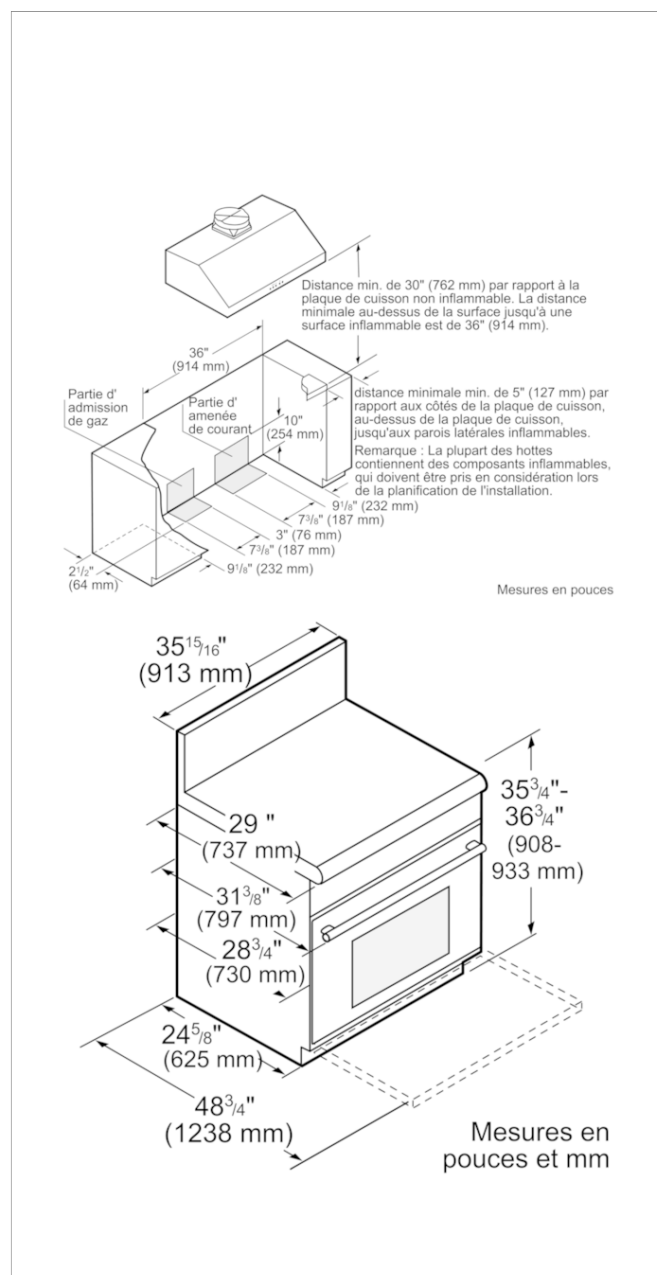

PAGRIDDLEN Accessoires cuisinières/fours de gaz

PAKNOBLUNG Accessoires cuisinières/fours de gaz

Accessoires intégrés

1 x dispositifs de sortie télescop. 1 fois, 1 x sonde de température

025205000004

Cuisinière Professionnel au propane liquide de 36 po, série Grand, de profondeur commerciale PRL364NLG

Types de consommation et de connexion

Code universel des produits: 825225908661
Couleur du produit:
Type de gaz: Gaz nat 15 mbar (USA)
Autre type de gaz:
Puissance de raccordement au gaz naturel (BTU): 0
Puissance (W): 2480
Intensité (A): 20
Tension (V): 120
Fréquence (Hz): 60
Certificats de conformité: CSA
Taille de découpe requise (H x L x P) (po): 36" width slide-in
Dimensions globales de l'appareil (H x L x P) (po): 35 7/8" x 35 15/16" x 28 7/8"
Hauteur variable de la cuisinière (po): 7/8"
Volume AHAM du four 1: 3
Dimensions du produit emballé (H x L x P) (po): 45" x 40" x 36"
Poids net (lb): 405
Poids brut (lb): 418