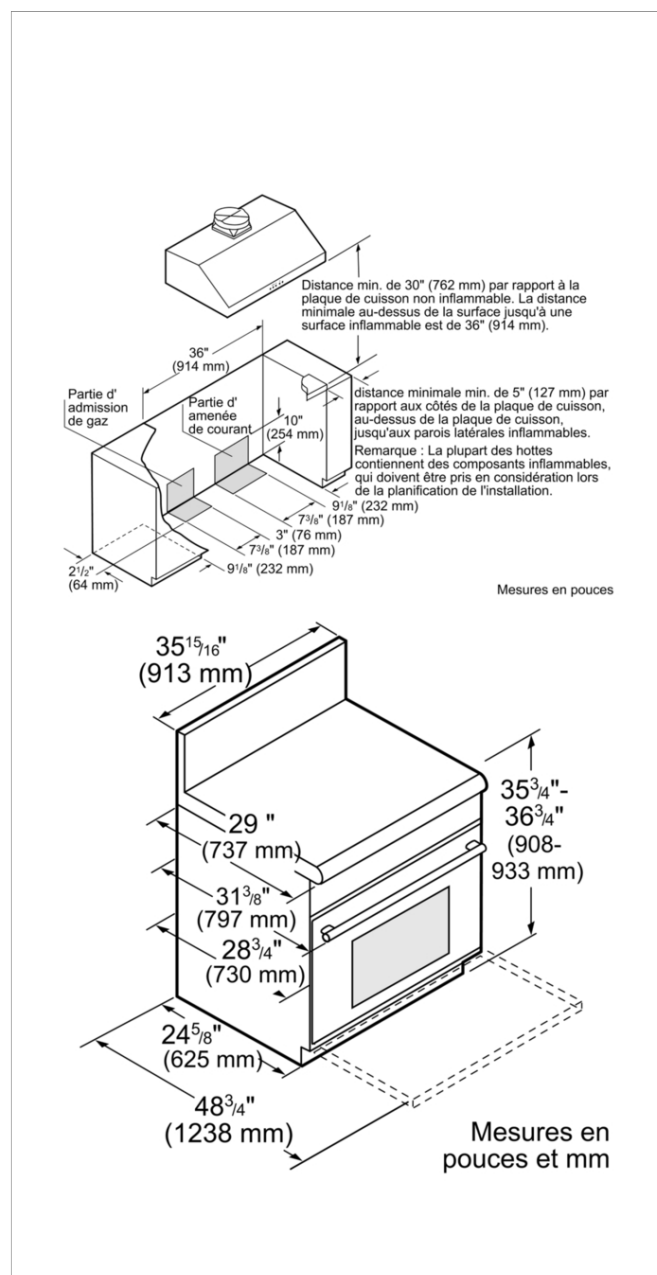

PAGRIDDLEN Accessoires cuisinières/fours de gaz

PAKNOBLUNG Accessoires cuisinières/fours de gaz

Accessoires intégrés

1 x dispositifs de sortie télescop. 1 fois, 1 x sonde de température

025205000004

Cuisinière Professionnel au propane liquide de 36 po, série Pro Grand, de profondeur commerciale PRL364NLG

Types de consommation et de connexion

Code universel des produits: 825225908661
 Couleur du produit:
 Type de gaz: Gaz nat 15 mbar (USA)
 Autre type de gaz:
 Puissance de raccordement au gaz naturel (BTU): 0
 Puissance (W): 2480
 Intensité (A): 20
 Tension (V): 120
 Fréquence (Hz): 60
 Certificats de conformité: CSA
 Taille de découpe requise (H x L x P) (po): 36" width slide-in
 Dimensions globales de l'appareil (H x L x P) (po): 35 7/8" x 35 15/16" x 28 7/8"
 Hauteur variable de la cuisinière (po): 7/8"
 Volume AHAM du four 1: 3
 Dimensions du produit emballé (H x L x P) (po): 45" x 40" x 36"
 Poids net (lb): 405
 Poids brut (lb): 418