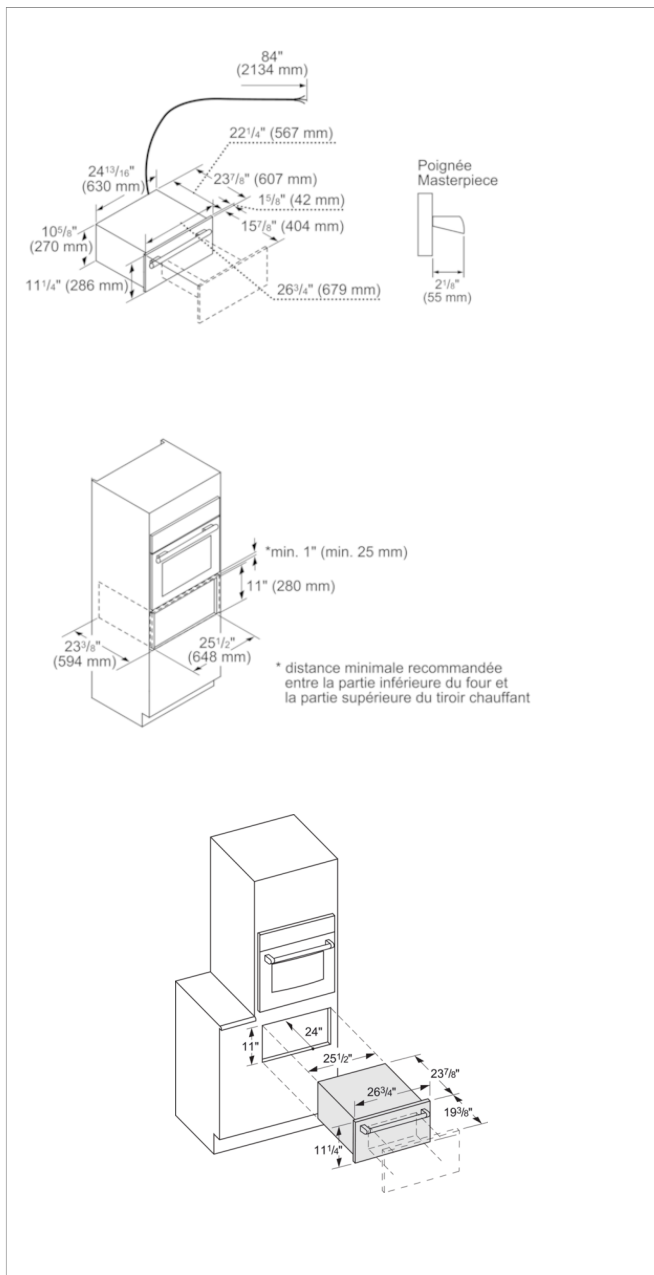

Tiroir-réchaud de 27 po de la série MasterpieceMD
WD27JS

WD27JS

INNOVATION

- NOUVEAU : Porte-tiroir SoftCloseMD Fermeture en douceur du tiroir-réchaud. Caractéristique exclusive à Thermador

PERFORMANCE

- Rails télescopiques à roulements à billes permettent une manipulation fluide et peuvent supporter une charge de 40 lb
- Mode de réchaud offrant 3 réglages de température pratiques
- Mode spécial de levage de pâte
- Le sélecteur d'humidité permet de régler le degré d'humidité dans le tiroir.
- Élément de chauffage dissimulé de 450 watts
- Tiroir spacieux de 2.3 pi3 peut contenir et réchauffer jusqu'à 20 assiettes.
- Les parois latérales du tiroir sont ouvertes afin de permettre un accès facile et commode.
- Minuterie d'arrêt automatique
- NOUVEAU : Certifié Star-K

DESIGN

- NOUVEAU : Supports latéraux et contre-porte maintenant en acier inoxydable
- Le tiroir-réchaud encastré est le complément idéal de tout four mural Thermador.
- Panneau de commande tactile haut de gamme
- Afficheur numérique bleu
- Design moderne angulaire

Accessoires intégrés

825225898160

Tiroir-réchaud de 27 po de la série MasterpieceMD WD27JS

Caractéristiques

Puissance de sortie de l'élément chauffant: 0,450

Niveau de puissance: élevé, faible, moyen

Commande de température: Electronique

Taille de découpe requise (H x L x P) (mm): 280 x 648 x 610

Dimensions globales de l'appareil (H x L x P) (po): 11 1/4" x 26 3/4" x 23 7/8"

Dimensions globales de l'appareil (H x L x P) (mm): 285.8 x 679 x 607