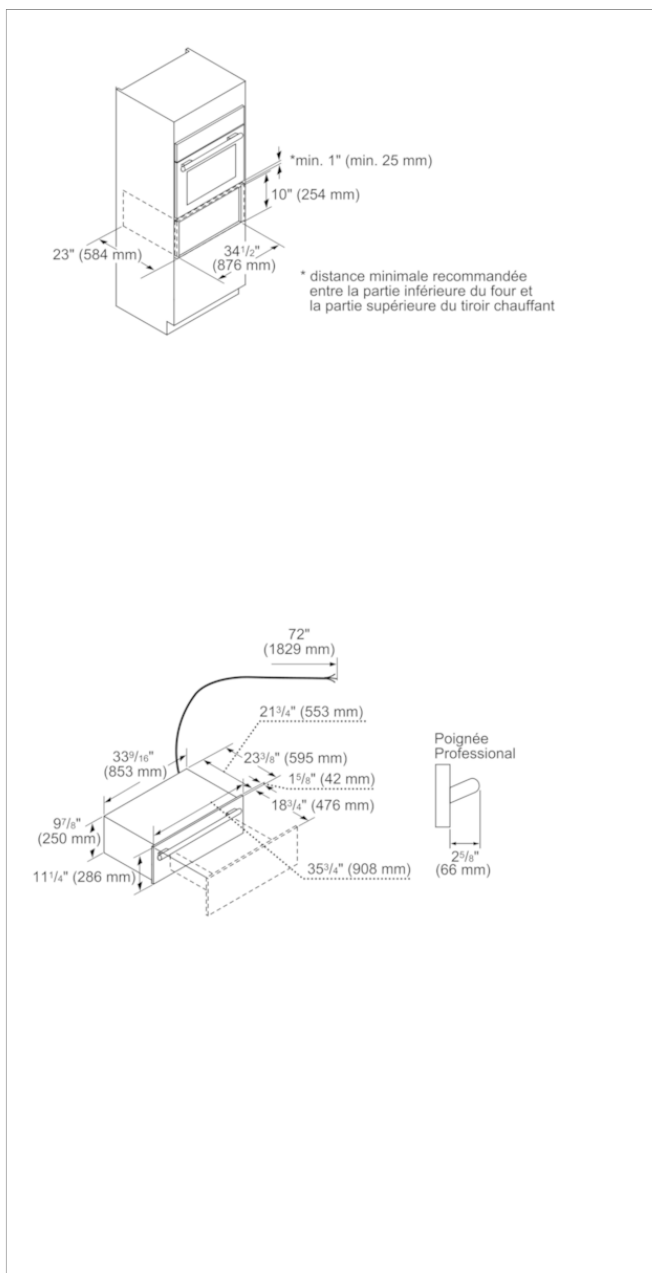

Tiroir-réchaud à convection de 36 po - exige l'installation d'un panneau personnalisé WDC36J

Caractéristiques

Puissance de sortie de l'élément chauffant: 1,080
Niveau de puissance: assiette, élevé, faible, moyen
Type de commandes: Touch Control
Commande de température: Electronique
Réglage du temps de cuisson: Non

Types de consommation et de connexion

Code universel des produits: 825225800422
Couleur du produit: Inox
Autres couleurs offertes:
Puissance (W): 1080
Intensité (A): 15
Tension (V): 120
Fréquence (Hz): 60
Certificats de conformité: CSA
Longueur du cordon d'alimentation (po): 72"
Longueur du cordon d'alimentation (cm): 183
Type de prise: 120V-3 prong
Taille de découpe requise (H x L x P) (po): 10" x 34 1/2" x 24"
Taille de découpe requise (H x L x P) (mm): 254 x 876 x 610
Dimensions globales de l'appareil (H x L x P) (po): 11 1/4" x 35 11/16" x 22 1/4"
Dimensions globales de l'appareil (H x L x P) (mm): 286 x 906 x 565
Dimensions du produit emballé (H x L x P) (po): 17" x 41 3/4" x 30 7/8"
Dimensions du produit emballé (H x L x P) (mm): 406 x 1041 x 777
Poids net (lb): 74
Poids net (kg): 33,0
Poids brut (lb): 75
Poids brut (kg): 34,0

0 2018-04-21