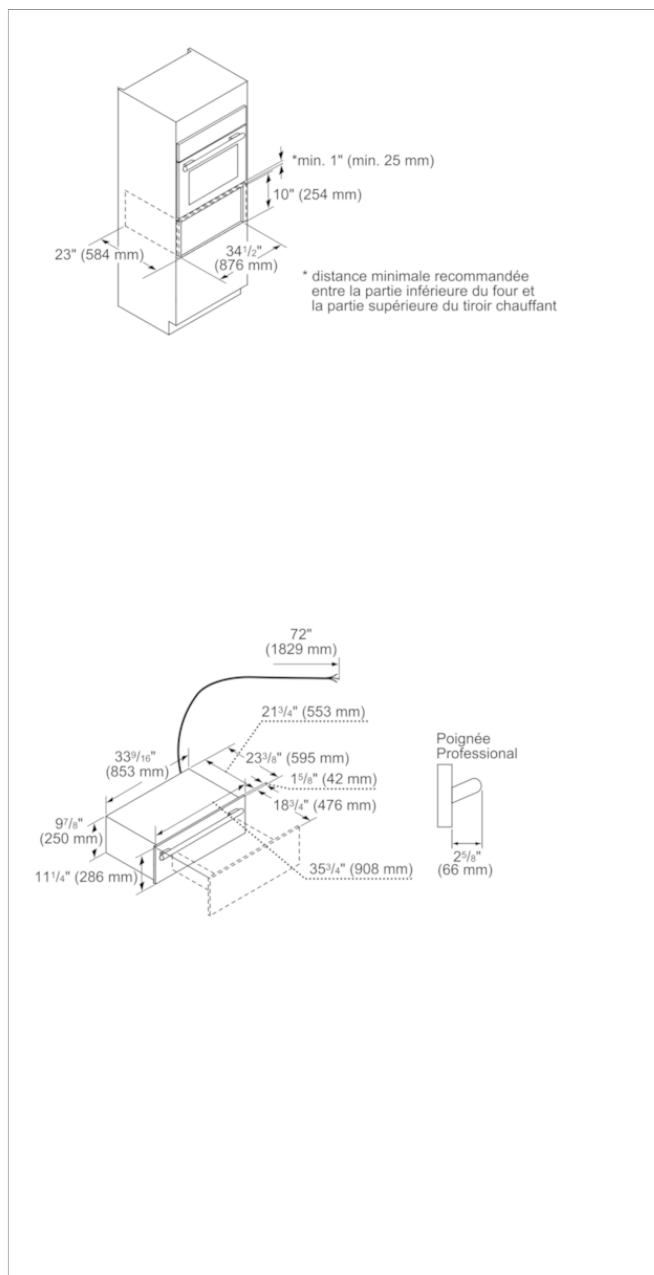

Tiroir-réchaud à convection de 36 po - exige l'installation d'un panneau personnalisé WDC36J

Caractéristiques

Puissance de sortie de l'élément chauffant: 1,080
Niveau de puissance: assiette, élevé, faible, moyen
Type de commandes: Touch Control
Commande de température: Electronique
Réglage du temps de cuisson: Non

Types de consommation et de connexion

Code universel des produits: 825225800422
Couleur du produit: Inox
Autres couleurs offertes:
Puissance (W): 1080
Intensité (A): 15
Tension (V): 120
Fréquence (Hz): 60
Certificats de conformité: CSA
Longueur du cordon d'alimentation (po): 72"
Longueur du cordon d'alimentation (cm): 183
Type de prise: 120V-3 prong
Taille de découpe requise (H x L x P) (po): 10" x 34 1/2" x 24"
Taille de découpe requise (H x L x P) (mm): 254 x 876 x 610
Dimensions globales de l'appareil (H x L x P) (po): 11 1/4" x 35 11/16" x 22 1/4"
Dimensions globales de l'appareil (H x L x P) (mm): 286 x 906 x 565
Dimensions du produit emballé (H x L x P) (po): 17" x 41 3/4" x 30 7/8"
Dimensions du produit emballé (H x L x P) (mm): 406 x 1041 x 777
Poids net (lb): 74
Poids net (kg): 33,4
Poids brut (lb): 75
Poids brut (kg): 34,0

0 2018-07-21