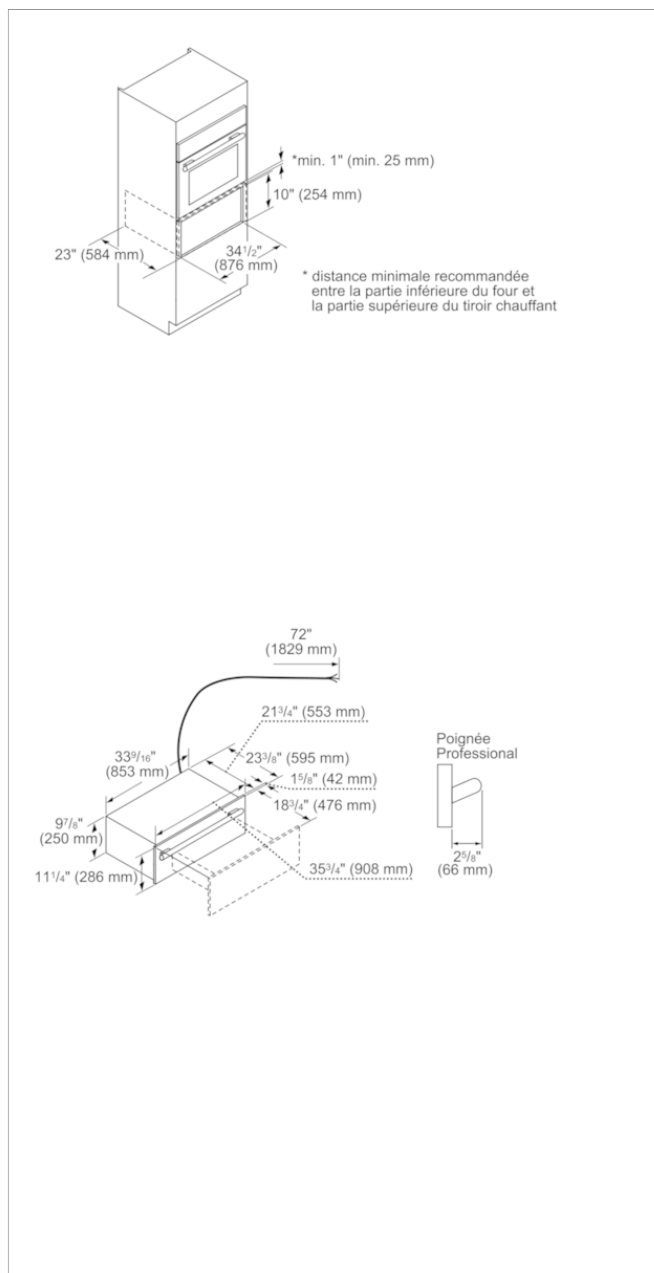

Tiroir-réchaud à convection de 36 po - exige l'installation d'un panneau personnalisé WDC36J

Caractéristiques

Puissance de sortie de l'élément chauffant: 1,080
Niveau de puissance: assiette, élevé, faible, moyen
Type de commandes: Touch Control
Commande de température: Electronique
Réglage du temps de cuisson: Non

Types de consommation et de connexion

Code universel des produits: 825225800422
Couleur du produit: Inox
Autres couleurs offertes:
Puissance (W): 1080
Intensité (A): 15
Tension (V): 120
Fréquence (Hz): 60
Certificats de conformité: CSA
Longueur du cordon d'alimentation (po): 72"
Longueur du cordon d'alimentation (cm): 183
Type de prise: 120V-3 prong
Taille de découpe requise (H x L x P) (po): 10" x 34 1/2" x 24"
Taille de découpe requise (H x L x P) (mm): 254 x 876 x 610
Dimensions globales de l'appareil (H x L x P) (po): 11 1/4" x 35 11/16" x 22 1/4"
Dimensions globales de l'appareil (H x L x P) (mm): 286 x 906 x 565
Dimensions du produit emballé (H x L x P) (po): 17" x 41 3/4" x 30 7/8"
Dimensions du produit emballé (H x L x P) (mm): 406 x 1041 x 777
Poids net (lb): 74
Poids net (kg): 33,368
Poids brut (lb): 75
Poids brut (kg): 34,0

0 2018-11-20