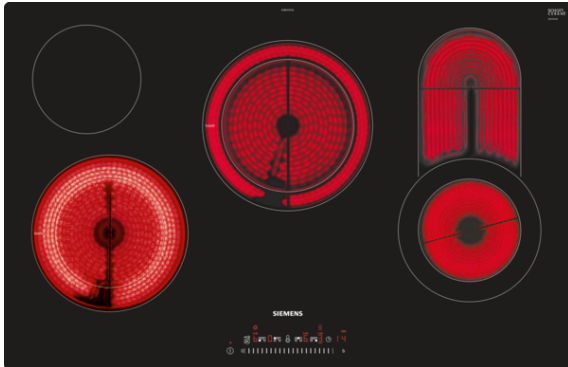

iQ300 ET801FCP1C 80 cm Kochstelle, Glaskeramik

Die moderne Glaskeramik-Kochstelle für mehr Freude am Kochen und weniger Arbeit beim Säubern.

- ✓ Dank touchSlider-Bedienung wird die Temperatur durch direktes Antippen oder Entlangstreichen auf der Bedienskala mit nur einem Finger gesteuert.
- ✓ Platz auch für große Pfannen, Töpfe und Bräter dank 21 cm und 23 cm Zweikreis-Kochzonen und zuschaltbarer Bräterzone.
- ✓ Mit der Kindersicherung werden alle Kochzonen sicher gegen ungewolltes Einschalten gesperrt.
- ✓ Sicheres Abschalten der Kochzone nach Ablauf der gewählten Kochzeit durch Timer mit Ausschaltfunktion.

Ausstattung

Technische Daten

Gerätetyp : Kochstelle Glaskeramik
 Bauform : Eingebaut
 Energiequelle : Elektro
 Anzahl der Kochzonen, die gleichzeitig benutzt werden können : 4
 Nischenmaße (H x B x T) (mm) : 51 x 780-780 x 500-500
 Gerätebreite (mm) : 792
 Abmessungen des Gerätes (mm) : 51 x 792 x 512
 Abmessungen des verpackten Gerätes (mm) : 100 x 1130 x 620
 Nettogewicht (kg) : 10.0
 Bruttogewicht (kg) : 12.0
 Restwärmeanzeige : Getrennt
 Lage der Steuerung : Vorne
 Hauptoberflächenmaterial : Glaskeramik
 Oberflächenfarbe : Schwarz
 Approbationszertifikate : CE, VDE
 EAN-Nummer : 4242003766491
 Elektroanschlusswert (W) : 9300
 Spannung (V) : 400
 Frequenz (Hz) : 50

Sonderzubehör

HZ392800 Zwischenboden 80cm 4xTouch/Piezo
 HZ390090 Wok-Set 3-teilig Ø 36cm

iQ300
ET801FCP1C
80 cm Kochstelle, Glaskeramik

Ausstattung

Design

- Flächenbündiges Design
- Glaskeramik dekorlos

Bedienung

- TouchSlider (mono)
- 17 Leistungs-Stufen
- Digitales Funktionsdisplay

Grösse der Kochzonen:

- 4 highSpeed-Kochzonen: 145 mm / 180 mm, 230 mm / 145 mm, 200 mm, 350 mm / 210 mm, 145 mm
- 2 Zweikreis-Kochzonen: 210 mm, 145 mm / 180 mm, 230 mm
- 1 Zweikreis-Kochzone mit zuschaltbarer Bräterzone