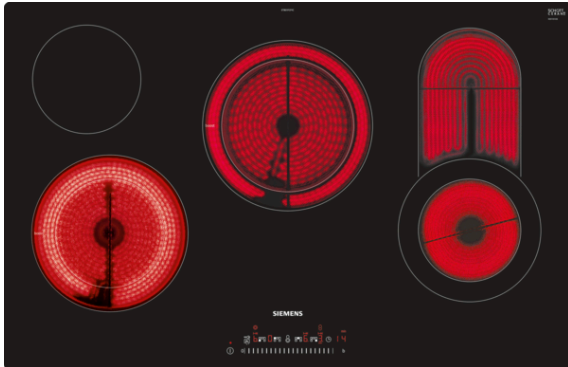

iQ300 ET801FCP1C 80 cm Kochstelle, Glaskeramik

Die moderne Glaskeramik-Kochstelle für mehr Freude am Kochen und weniger Arbeit beim Säubern.

- ✓ Dank touchSlider-Bedienung wird die Temperatur durch direktes Antippen oder Entlangstreichen auf der Bedienskala mit nur einem Finger gesteuert.
- ✓ Platz auch für große Pfannen, Töpfe und Bräter dank 21 cm und 23 cm Zweikreis-Kochzonen und zuschaltbarer Bräterzone.
- ✓ Mit der Kindersicherung werden alle Kochzonen sicher gegen ungewolltes Einschalten gesperrt.
- ✓ Sicheres Abschalten der Kochzone nach Ablauf der gewählten Kochzeit durch Timer mit Ausschaltfunktion.

Ausstattung

Technische Daten

Gerätetyp : Kochstelle Glaskeramik
 Bauform : Eingebaut
 Energiequelle : Elektro
 Anzahl der Kochzonen, die gleichzeitig benutzt werden können : 4
 Nischenmaße (H x B x T) (mm) : 51 x 780-780 x 500-500
 Gerätebreite (mm) : 792
 Abmessungen des Gerätes (mm) : 51 x 792 x 512
 Abmessungen des verpackten Gerätes (mm) : 100 x 1130 x 620
 Nettogewicht (kg) : 10.1
 Bruttogewicht (kg) : 12.0
 Restwärmeanzeige : Getrennt
 Lage der Steuerung : Vorne
 Hauptoberflächenmaterial : Glaskeramik
 Oberflächenfarbe : Schwarz
 Approbationszertifikate : CE, VDE
 EAN-Nummer : 4242003766491
 Elektroanschlusswert (W) : 9300
 Spannung (V) : 400
 Frequenz (Hz) : 50

Sonderzubehör

HZ392800 Zwischenboden 80cm 4xTouch/Piezo
 HZ390090 Wok-Set 3-teilig

iQ300**ET801FCP1C****80 cm Kochstelle, Glaskeramik****Ausstattung****Design**

- Flächenbündiges Design

Bedienung

- TouchSlider (mono)
- 17 Leistungs-Stufen
- Digitales Funktionsdisplay

Grösse der Kochzonen:

- 4 highSpeed-Kochzonen: 145 mm / NO_FEATURE/ 145 mm, 350 mm, L: 200 mm / 210 mm, 145 mm
- 2 Zweikreis-Kochzonen: 210 mm, 145 mm / 180 mm, 230 mm
- 1 Zweikreis-Kochzone mit zuschaltbarer Bräterzone