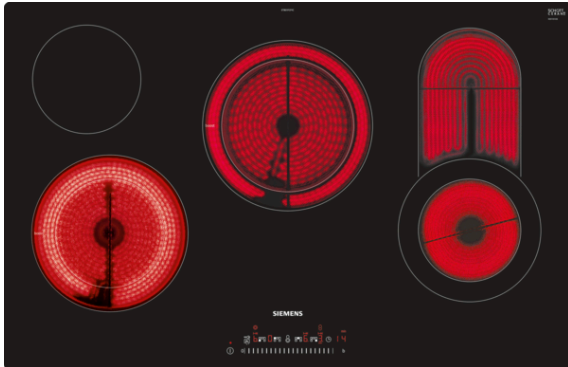

iQ300 ET801FCP1C 80 cm Kochstelle, Glaskeramik

Die moderne Glaskeramik-Kochstelle für mehr Freude am Kochen und weniger Arbeit beim Säubern.

- ✓ Dank touchSlider-Bedienung wird die Temperatur durch direktes Antippen oder Entlangstreichen auf der Bedienskala mit nur einem Finger gesteuert.
- ✓ Platz auch für große Pfannen, Töpfe und Bräter dank 21 cm und 23 cm Zweikreis-Kochzonen und zuschaltbarer Bräterzone.
- ✓ Mit der Kindersicherung werden alle Kochzonen sicher gegen ungewolltes Einschalten gesperrt.
- ✓ Sicheres Abschalten der Kochzone nach Ablauf der gewählten Kochzeit durch Timer mit Ausschaltfunktion.

Ausstattung

Technische Daten

Gerätetyp : Kochstelle Glaskeramik
 Bauform : Eingebaut
 Energiequelle : Elektro
 Anzahl der Kochzonen, die gleichzeitig benutzt werden können : 4
 Nischenmaße (H x B x T) (mm) : 51 x 780-780 x 500-500
 Gerätebreite (mm) : 792
 Abmessungen des Gerätes (mm) : 51 x 792 x 512
 Abmessungen des verpackten Gerätes (mm) : 100 x 1130 x 620
 Nettogewicht (kg) : 10.1
 Bruttogewicht (kg) : 12.0
 Restwärmeanzeige : Getrennt
 Lage der Steuerung : Vorne
 Hauptoberflächenmaterial : Glaskeramik
 Oberflächenfarbe : Schwarz
 Approbationszertifikate : CE, VDE
 EAN-Nummer : 4242003766491
 Elektroanschlusswert (W) : 9300
 Spannung (V) : 400
 Frequenz (Hz) : 50

Sonderzubehör

HZ392800 Zwischenboden 80cm 4xTouch/Piezo
 HZ390090 Wok-Set 3-teilig

iQ300
ET801FCP1C
80 cm Kochstelle, Glaskeramik

Ausstattung

Design

- Flächenbündiges Design

Bedienung

- TouchSlider (mono)
- 17 Leistungs-Stufen
- Digitales Funktionsdisplay

Grösse der Kochzonen:

- 4 highSpeed-Kochzonen: 145 mm / NO_FEATURE/ 145 mm, 350 mm, L: 200 mm / 210 mm, 145 mm
- 2 Zweikreis-Kochzonen: 210 mm, 145 mm / 180 mm, 230 mm
- 1 Zweikreis-Kochzone mit zuschaltbarer Bräterzone