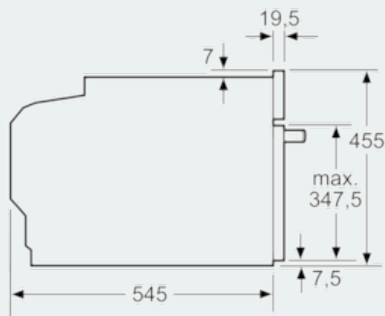

Ausstattung

Technische Daten

Art des Mikrowellengerätes : Nur Mikrowelle
 Frontfarbe : Edelstahl
 Abmessungen des Gerätes (mm) : 455 x 595 x 545
 Abmessungen des Garraumes (mm) : 242.0 x 430 x 345.0
 Länge Anschlusskabel (cm) : 150
 Nettogewicht (kg) : 24,5
 Bruttogewicht (kg) : 28,0
 EAN-Nummer : 4242003754641
 Max. Mikrowellenleistung (W) : 900
 Anschlusswert (W) : 1220
 Absicherung (A) : 10
 Spannung (V) : 220-240
 Frequenz (Hz) : 50
 Steckerart : Schuko-/Gardy.m.Erdung

Umwelt und Sicherheit

- Sicherheitsabschaltung
- Starttaste
- Türkontaktschalter

Zubehör

- 1 x Glasschale

Technische Info:

- Gerätemaße (HxBxT): 455 x 595 x 545 mm
- Nischenmaße (HxBxT): 450 mm x 560 mm x 550 mm
- Länge Netzkabel: 150 cm
- Gesamtanschlusswert Elektro: 1.22 kW
- „Maße und Einbauhinweise zu diesem Gerät gemäß technischer Zeichnung beachten“

iQ700
 Einbau-Mikrowellengerät
 CF634AGS1 Edelstahl

Maßzeichnungen

Maße in mm

Maße in mm

Maße in mm