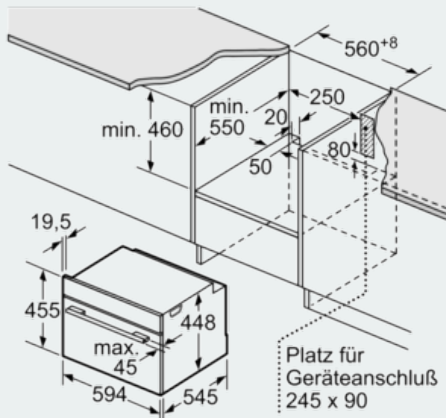

Ausstattung

Technische Daten

Art des Mikrowellengerätes : Nur Mikrowelle
 Frontfarbe : Edelstahl
 Abmessungen des Gerätes (mm) : 455 x 595 x 545
 Abmessungen des Garraumes (mm) : 242.0 x 430 x 345.0
 Länge Anschlusskabel (cm) : 150
 Nettogewicht (kg) : 24,462
 Bruttogewicht (kg) : 28,0
 EAN-Nummer : 4242003754641
 Max. Mikrowellenleistung (W) : 900
 Anschlusswert (W) : 1220
 Absicherung (A) : 10
 Spannung (V) : 220-240
 Frequenz (Hz) : 50
 Steckerart : Schuko-/Gardy.m.Erdung

Umwelt und Sicherheit

- Sicherheitsabschaltung
- Starttaste
- Türkontaktschalter

Zubehör

- 1 x Glasschale

Technische Info:

- Gerätemaße (HxBxT): 455 x 595 x 545 mm
- Nischenmaße (HxBxT): 450 mm x 560 mm x 550 mm
- Länge Netzkabel: 150 cm
- Gesamtanschlusswert Elektro: 1.22 kW
- „Maße und Einbauhinweise zu diesem Gerät gemäß technischer Zeichnung beachten“

iQ700
 Einbau-Mikrowellengerät
 CF634AGS1 Edelstahl

Maßzeichnungen

Maße in mm

Maße in mm

Maße in mm