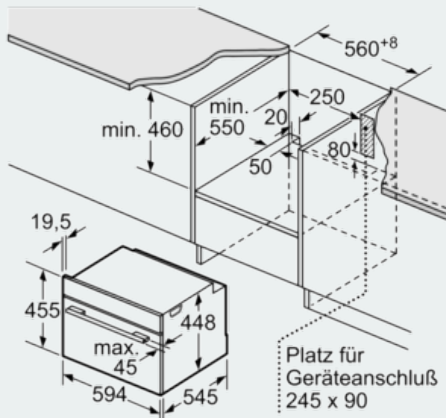

Ausstattung

Technische Daten

Art des Mikrowellengerätes : Nur Mikrowelle
 Frontfarbe : Edelstahl
 Abmessungen des Gerätes (mm) : 455 x 595 x 545
 Abmessungen des Garraumes (mm) : 242.0 x 430 x 345.0
 Länge Anschlusskabel (cm) : 150
 Nettogewicht (kg) : 24,5
 Bruttogewicht (kg) : 28,0
 EAN-Nummer : 4242003754641
 Max. Mikrowellenleistung (W) : 900
 Anschlusswert (W) : 1220
 Absicherung (A) : 10
 Spannung (V) : 220-240
 Frequenz (Hz) : 50
 Steckerart : Schuko-/Gardy.m.Erdung

Umwelt und Sicherheit

- Sicherheitsabschaltung
- Starttaste
- Türkontaktschalter

Zubehör

- 1 x Glasschale

Technische Info:

- Gerätemaße (HxBxT): 455 x 595 x 545 mm
- Nischenmaße (HxBxT): 450 mm x 560 mm x 550 mm
- Länge Netzkabel: 150 cm
- Gesamtanschlusswert Elektro: 1.22 kW
- „Maße und Einbauhinweise zu diesem Gerät gemäß technischer Zeichnung beachten“

iQ700
 Einbau-Mikrowellengerät
 CF634AGS1 Edelstahl

Maßzeichnungen

Maße in mm

Maße in mm

Maße in mm