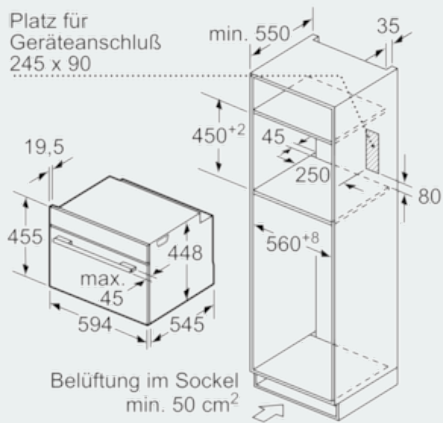

Ausstattung

Technische Daten

Art des Mikrowellengerätes : Nur Mikrowelle
 Frontfarbe : Edelstahl
 Abmessungen des Gerätes (mm) : 455 x 595 x 545
 Abmessungen des Garraumes (mm) : 242.0 x 430 x 345.0
 Länge Anschlusskabel (cm) : 150
 Nettogewicht (kg) : 24,5
 Bruttogewicht (kg) : 28,0
 EAN-Nummer : 4242003754641
 Max. Mikrowellenleistung (W) : 900
 Anschlusswert (W) : 1220
 Absicherung (A) : 10
 Spannung (V) : 220-240
 Frequenz (Hz) : 50
 Steckerart : Schuko-/Gardy.m.Erdung

Umwelt und Sicherheit

- Sicherheitsabschaltung
- Starttaste
- Türkontaktschalter

Zubehör

- 1 x Glasschale

Technische Info:

- Gerätemaße (HxBxT): 455 x 595 x 545 mm
- Nischenmaße (HxBxT): 450 mm x 560 mm x 550 mm
- Länge Netzkabel: 150 cm
- Gesamtanschlusswert Elektro: 1.22 kW
- „Maße und Einbauhinweise zu diesem Gerät gemäß technischer Zeichnung beachten“

iQ700
 Einbau-Mikrowellengerät
 CF634AGS1 Edelstahl

Maßzeichnungen

Maße in mm

Maße in mm

Maße in mm