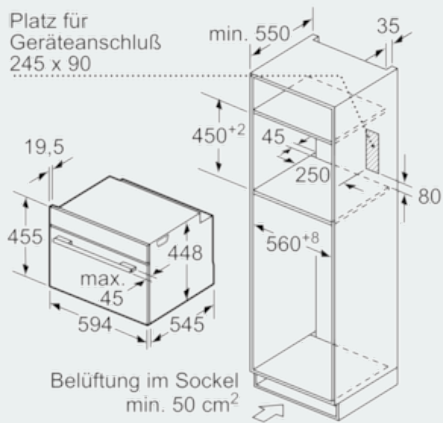

Ausstattung

Technische Daten

Art des Mikrowellengerätes : Nur Mikrowelle
 Frontfarbe : Edelstahl
 Abmessungen des Gerätes (mm) : 455 x 595 x 545
 Abmessungen des Garraumes (mm) : 242.0 x 430 x 345.0
 Länge Anschlusskabel (cm) : 150
 Nettogewicht (kg) : 24,462
 Bruttogewicht (kg) : 28,0
 EAN-Nummer : 4242003754641
 Max. Mikrowellenleistung (W) : 900
 Anschlusswert (W) : 1220
 Absicherung (A) : 10
 Spannung (V) : 220-240
 Frequenz (Hz) : 50
 Steckerart : Schuko-/Gardy.m.Erdung

Umwelt und Sicherheit

- Sicherheitsabschaltung
- Starttaste
- Türkontaktschalter

Zubehör

- 1 x Glasschale

Technische Info:

- Gerätemaße (HxBxT): 455 x 595 x 545 mm
- Nischenmaße (HxBxT): 450 mm x 560 mm x 550 mm
- Länge Netzkabel: 150 cm
- Gesamtanschlusswert Elektro: 1.22 kW
- „Maße und Einbauhinweise zu diesem Gerät gemäß technischer Zeichnung beachten“

iQ700
 Einbau-Mikrowellengerät
 CF634AGS1 Edelstahl

Maßzeichnungen

Maße in mm

Maße in mm

Maße in mm