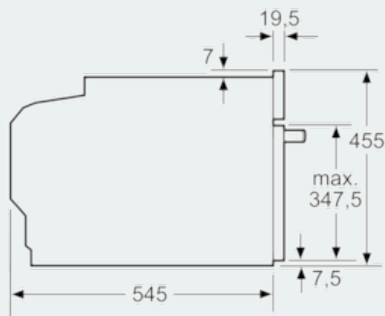

Ausstattung

Technische Daten

Art des Mikrowellengerätes : Nur Mikrowelle
 Frontfarbe : Edelstahl
 Abmessungen des Gerätes (mm) : 455 x 595 x 545
 Abmessungen des Garraumes (mm) : 242.0 x 430 x 345.0
 Länge Anschlusskabel (cm) : 150
 Nettogewicht (kg) : 24,462
 Bruttogewicht (kg) : 28,0
 EAN-Nummer : 4242003754641
 Max. Mikrowellenleistung (W) : 900
 Anschlusswert (W) : 1220
 Absicherung (A) : 10
 Spannung (V) : 220-240
 Frequenz (Hz) : 50
 Steckerart : Schuko-/Gardy.m.Erdung

Umwelt und Sicherheit

- Sicherheitsabschaltung
- Starttaste
- Türkontaktschalter

Zubehör

- 1 x Glasschale

Technische Info:

- Gerätemaße (HxBxT): 455 x 595 x 545 mm
- Nischenmaße (HxBxT): 450 mm x 560 mm x 550 mm
- Länge Netzkabel: 150 cm
- Gesamtanschlusswert Elektro: 1.22 kW
- „Maße und Einbauhinweise zu diesem Gerät gemäß technischer Zeichnung beachten“

iQ700
 Einbau-Mikrowellengerät
 CF634AGS1 Edelstahl

Maßzeichnungen

Maße in mm

Maße in mm

Maße in mm