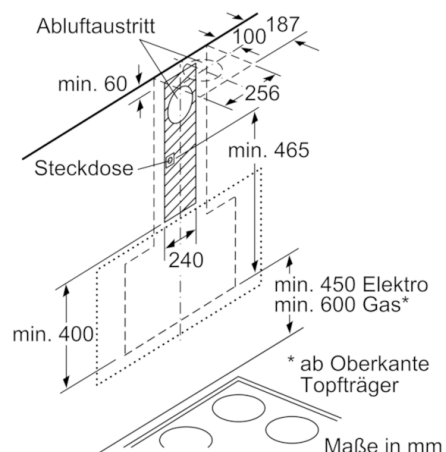

Technische Daten

Farbe des Kamins :	Edelstahl
Bauart :	Kaminesse
Approbationszertifikate :	
CE, EAC-Eurasian, Morocco, Ukraine, VDE	
Länge Anschlusskabel (cm) :	130
Höhe des Gerätes ohne Kamin (mm) :	323
Mindestabstand zur Kochstelle Elektro :	450
Mindestabstand zur Kochstelle Gas :	600
Nettogewicht (kg) :	19,573
Steuerung :	elektronisch
Max. Gebläseleistung-Abluftbetrieb (m ³ /h) :	420
Gebläseleistung bei Intensivstufe-Umluftbetrieb :	560
Max. Gebläseleistung-Umluftbetrieb (m ³ /h) :	390
Gebläseleistung bei Intensivstufe-Abluftbetrieb (m ³ /h) :	680
Anzahl der Lampen (Stck) :	2
Schallleistung (dB(A) re 1 pW) :	57
Durchmesser des Abluftstutzens (mm) :	150 / 120
Material des Fettfilters :	Aluminium
EAN-Nummer :	4242002946771
Anschlusswert (W) :	263
Absicherung (A) :	10
Spannung (V) :	220-240
Frequenz (Hz) :	60; 50
Steckerart :	Schuko-/Gardy.m.Erdung
Art der Installation :	Wandmontage

Technische Informationen

- Für Wandmontage über Kochstellen
 - Schnellmontagebefestigung
 - Maße
 - Abluftstutzen Ø 150 mm (Ø 120 mm beiliegend)
 - Gesamtanschlusswert: 263 W
 - Gerätemaße Umluft ohne Kamin (HxBxT): 370 x 890 x 499 mm
 - Gerätemaße Abluft (HxBxT): 929-1199 x 890 x 499 mm
 - Gerätemaße Umluft mit Kamin (HxBxT): 989-1259 x 890 x 499 mm
 - Gerätemaße Umluft mit CleanAir Umluftmodul (HxBxT):
1119 x 890 x 499 mm - Montage auf Außenkanal
1189-1459 x 890 x 499 mm - Montage auf Innenkanal
- * Gemäß EU-Regulierung Nr. 65/2014

Maße in mm

Maße in mm

Maße in mm

- (1) Position für Steckdose

Maximale Stärke der Rückwand beachten.

Maße in mm

Maße in mm