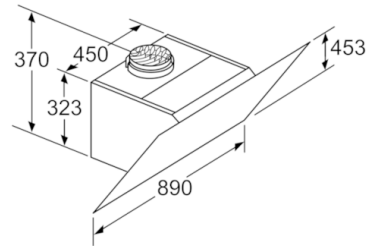

Gerät im Umluftbetrieb
ohne Kanal
Umluftset erforderlich

Maße in mm