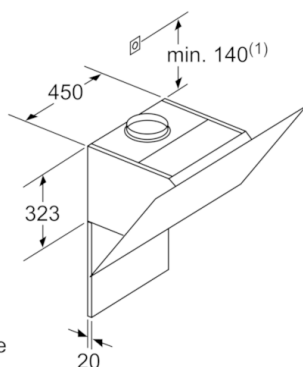

Technische Informationen

- Für Wandmontage über Kochstellen
 - Schnellmontagebefestigung
 - Maße
 - Abluftstutzen Ø 150 mm (Ø 120 mm beiliegend)
 - Gesamtanschlusswert: 263 W
 - Gerätemaße Umluft ohne Kamin (HxBxT): 370 x 890 x 499 mm
 - Gerätemaße Abluft (HxBxT): 929-1199 x 890 x 499 mm
 - Gerätemaße Umluft mit Kamin (HxBxT): 989-1259 x 890 x 499 mm
 - Gerätemaße Umluft mit CleanAir Umluftmodul (HxBxT):
1119 x 890 x 499 mm - Montage auf Außenkanal
1189-1459 x 890 x 499 mm - Montage auf Innenkanal
- * Gemäß EU-Regulierung Nr. 65/2014

Serie | 4 Dunstabzüge
DWK97HM60
Wandesse, 90 cm
Schräg-Essen-Design
schwarz

- (1) Abluft
 - (2) Umluft
 - (3) Luftaustritt - Schlitz bei Abluft nach unten montieren
- Maße in mm

Gerät im Umluftbetrieb
ohne Kanal
Umluftset erforderlich

Maße in mm

Maße in mm

Maße in mm

- (1) Position für Steckdose

Maximale Stärke der Rückwand beachten.

Maße in mm

Maße in mm