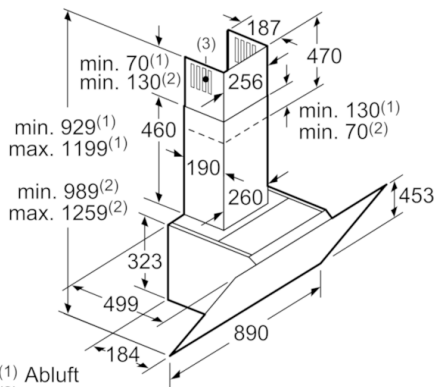

Serie | 4 Dunstabzüge

DWK97HM60

Wandesse, 90 cm

Schräg-Essen-Design

schwarz

- (1) Abluft
  - (2) Umluft
  - (3) Luftaustritt - Schlitz bei Abluft nach unten montieren
2. Maße in mm