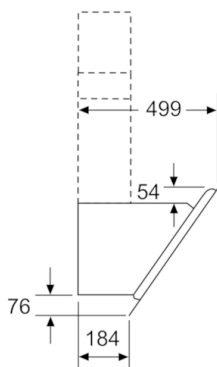

Technische Informationen

- Für Wandmontage über Kochstellen
 - Schnellmontagebefestigung
 - Maße
 - Abluftstutzen Ø 150 mm (Ø 120 mm beiliegend)
 - Gesamtanschlusswert: 263 W
 - Gerätemaße Umluft ohne Kamin (HxBxT): 370 x 890 x 499 mm
 - Gerätemaße Abluft (HxBxT): 929-1199 x 890 x 499 mm
 - Gerätemaße Umluft mit Kamin (HxBxT): 989-1259 x 890 x 499 mm
 - Gerätemaße Umluft mit CleanAir Umluftmodul (HxBxT):
1119 x 890 x 499 mm - Montage auf Außenkanal
1189-1459 x 890 x 499 mm - Montage auf Innenkanal
- * Gemäß EU-Regulierung Nr. 65/2014

Serie | 4 Dunstabzüge
DWK97HM60
Wandesse, 90 cm
Schräg-Essen-Design
schwarz

- (1) Abluft
 - (2) Umluft
 - (3) Luftaustritt - Schlitz bei Abluft nach unten montieren
- Maße in mm

Gerät im Umluftbetrieb
ohne Kanal
Umluftset erforderlich

Maße in mm

Maße in mm

Maße in mm

- (1) Position für Steckdose

Maximale Stärke der Rückwand beachten.

Maße in mm

Maße in mm