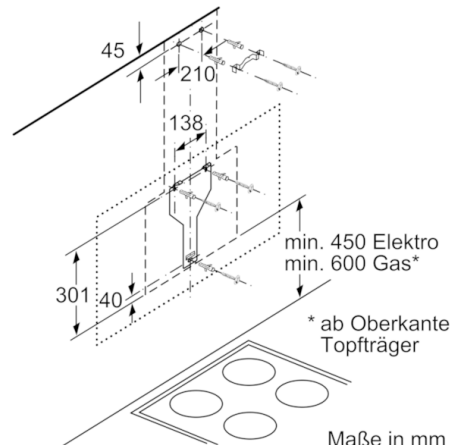

Technische Daten

Farbe des Kamins :	Edelstahl
Bauart :	Kaminesse
Approbationszertifikate :	
CE, EAC-Eurasian, Morocco, Ukraine, VDE	
Länge Anschlusskabel (cm) :	130
Höhe des Gerätes ohne Kamin (mm) :	323
Mindestabstand zur Kochstelle Elektro :	450
Mindestabstand zur Kochstelle Gas :	600
Nettogewicht (kg) :	19,573
Steuerung :	elektronisch
Max. Gebläseleistung-Abluftbetrieb (m ³ /h) :	420
Gebläseleistung bei Intensivstufe-Umluftbetrieb :	560
Max. Gebläseleistung-Umluftbetrieb (m ³ /h) :	390
Gebläseleistung bei Intensivstufe-Abluftbetrieb (m ³ /h) :	680
Anzahl der Lampen (Stck) :	2
Schallleistung (dB(A) re 1 pW) :	57
Durchmesser des Abluftstutzens (mm) :	150 / 120
Material des Fettfilters :	Aluminium
EAN-Nummer :	4242002946771
Anschlusswert (W) :	263
Absicherung (A) :	10
Spannung (V) :	220-240
Frequenz (Hz) :	60; 50
Steckerart :	Schuko-/Gardy.m.Erdung
Art der Installation :	Wandmontage

Technische Informationen

- Für Wandmontage über Kochstellen
 - Schnellmontagebefestigung
 - Maße
 - Abluftstutzen Ø 150 mm (Ø 120 mm beiliegend)
 - Gesamtanschlusswert: 263 W
 - Gerätemaße Umluft ohne Kamin (HxBxT): 370 x 890 x 499 mm
 - Gerätemaße Abluft (HxBxT): 929-1199 x 890 x 499 mm
 - Gerätemaße Umluft mit Kamin (HxBxT): 989-1259 x 890 x 499 mm
 - Gerätemaße Umluft mit CleanAir Umluftmodul (HxBxT):
1119 x 890 x 499 mm - Montage auf Außenkanal
1189-1459 x 890 x 499 mm - Montage auf Innenkanal
- * Gemäß EU-Regulierung Nr. 65/2014

Serie | 4 Dunstabzüge
DWK97HM60
Wandesse, 90 cm
Schräg-Essen-Design
schwarz

- (1) Abluft
 - (2) Umluft
 - (3) Luftaustritt - Schlitz bei Abluft nach unten montieren
- Maße in mm

Gerät im Umluftbetrieb
ohne Kanal
Umluftset erforderlich

Maße in mm

Maße in mm

Maße in mm

- (1) Position für Steckdose

Maximale Stärke der Rückwand beachten.

Maße in mm

Maße in mm