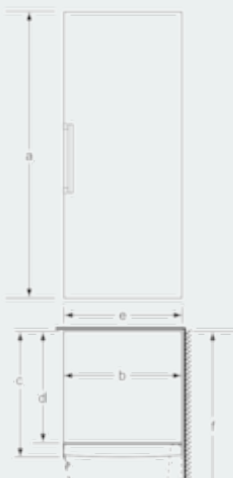

Maße

- Gerätemaße (H x B x T): 146,0 cm x 60,0 cm x 65,0 cm

Technische Informationen

- Türanschlag rechts, wechselbar
- Höhenverstellbare Füße vorne, Rollen hinten
- Türöffnungswinkel 90°
- Transportgriffe
- Tauwasserablauf
- Anschlusswert: 90 W
- 220 - 240 V

Zubehör

- 2 x Kälteakku, 1 x Eiswürfelschale

iQ300
GS24VWV31
weiß
Stand-Gefrierschrank

Maßzeichnungen

	a	b	c	d	e	f
KSW36, GSO36	187					
KSV36, KSF36, GSN36, GSV36	186					
KSV33, GSN33, GSV33	176	60	65	58	60	119.5
KSV29, GSN29, GSV29	161					
GSV24	146					
GSN51	161					
GSN54	176	70	78	70	70	142
GSN58	191					

a) Höhe
 b) Breite
 c) Tiefe bei geschlossener Tür ohne Griff und ohne Abstandteil
 d) Tiefe des Schrankes ohne Abstandteil
 e) Breite bei geöffneter Tür ohne Griff
 f) Tiefe bei geöffneter Tür ohne Griff und ohne Abstandteil

Maße in cm