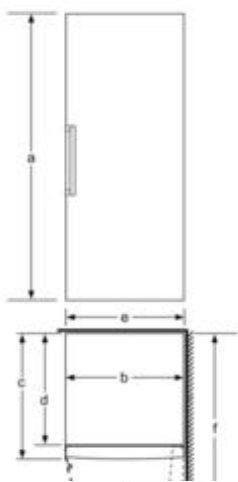

Maße

- Gerätemaße (H x B x T): 146,0 cm x 60,0 cm x 65,0 cm

Technische Informationen

- Türanschlag rechts, wechselbar
- Höhenverstellbare FüÙe vorne, Rollen hinten
- Türöffnungswinkel 90°
- Transportgriffe
- Tauwasserablauf
- Anschlusswert: 90 W
- 220 - 240 V

Zubehör

- 2 x Kälteakku, 1 x Eiswürfelschale

iQ300
 GS24VWV31
 weiß
 Stand-Gefrierschrank

Maßzeichnungen

	a	b	c	d	e	f
KSW36, GSD36	187					
KSV36, KSF36, GSN36, GSV36	186					
KSV33, GSN33, GSV33	176	60	65	58	60	119.5
KSV29, GSN29, GSV29	161					
GSV24	146					
GSN51	161					
GSN54	176	70	78	70	70	142
GSN58	191					

- a) Höhe
- b) Breite
- c) Tiefe bei geschlossener Tür ohne Griff und ohne Abstandteil
- d) Tiefe des Schrankes ohne Abstandteil
- e) Breite bei geöffneter Tür ohne Griff
- f) Tiefe bei geöffneter Tür ohne Griff und ohne Abstandteil

Maße in cm