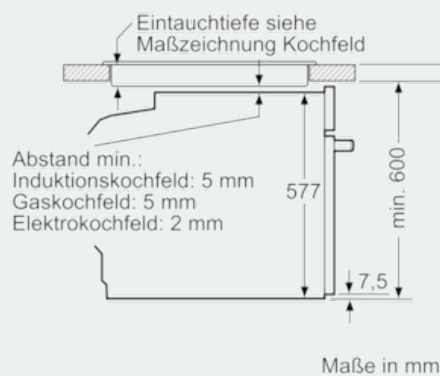

Ausstattung

Technische Daten

Art des Mikrowellengerätes : Kombinationsbetrieb mit Mikrowelle
 Steuerung : elektronisch
 Frontfarbe : Edelstahl
 Abmessungen des Gerätes (mm) : 595 x 594 x 548
 Abmessungen des Garraumes (mm) : 357.0 x 480 x 392.0
 Länge Anschlusskabel (cm) : 120
 Nettogewicht (kg) : 44,4
 Bruttogewicht (kg) : 47,0
 EAN-Nummer : 4242003671917
 Max. Mikrowellenleistung (W) : 800
 Anschlusswert (W) : 3600
 Absicherung (A) : 16
 Spannung (V) : 220-240
 Frequenz (Hz) : 50; 60
 Steckerart : Schuko-/Gardy.m.Erdung

Umwelt und Sicherheit

- Geringe Türtemperatur
- Kindersicherung
- Sicherheitsabschaltung
- Restwärmeanzeige
- Starttaste
- Türkontaktschalter

Technische Info:

- Länge Netzkabel: 120 cm
- Gesamtanschlusswert Elektro: 3.6 kW
- Gerätemaße (HxBxT): 595 x 594 x 548 mm
- Nischenmaße (HxBxT): 595 mm x 560 mm x 550 mm
- „Maße und Einbauhinweise zu diesem Gerät gemäß technischer Zeichnung beachten“

iQ700 Backofen mit Mikrowelle HM638GRS6 Edelstahl

Maßzeichnungen

Einbau mit einem Kochfeld.

Wird das Gerät unter einem Kochfeld eingebaut, muss folgende Arbeitsplattenstärke (ggf. inkl. Unterkonstruktion) beachtet werden.