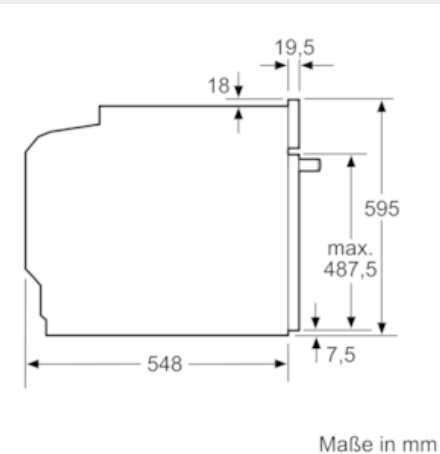

Ausstattung

Technische Daten

Art des Mikrowellengerätes : Kombinationsbetrieb mit Mikrowelle
Steuerung : elektronisch
Frontfarbe : Edelstahl
Abmessungen des Gerätes (mm) : 595 x 594 x 548
Abmessungen des Garraumes (mm) : 357.0 x 480 x 392.0
Länge Anschlusskabel (cm) : 120
Nettogewicht (kg) : 44,399
Bruttogewicht (kg) : 47,0
EAN-Nummer : 4242003671917
Max. Mikrowellenleistung (W) : 800
Anschlusswert (W) : 3600
Absicherung (A) : 16
Spannung (V) : 220-240
Frequenz (Hz) : 50; 60
Steckerart : Schuko-/Gardy.m.Erdung

Umwelt und Sicherheit

- Geringe Türtemperatur
- Kindersicherung
- Sicherheitsabschaltung
- Restwärmeanzeige
- Starttaste
- Türkontaktschalter

Technische Info:

- Länge Netzkabel: 120 cm
- Gesamtanschlusswert Elektro: 3.6 kW
- Gerätemaße (HxBxT): 595 x 594 x 548 mm
- Nischenmaße (HxBxT): 595 mm x 560 mm x 550 mm
- „Maße und Einbauhinweise zu diesem Gerät gemäß technischer Zeichnung beachten“

iQ700 Backofen mit Mikrowelle HM638GRS6 Edelstahl

Maßzeichnungen

Einbau mit einem Kochfeld.

Wird das Gerät unter einem Kochfeld eingebaut, muss folgende Arbeitsplattenstärke (ggf. inkl. Unterkonstruktion) beachtet werden.