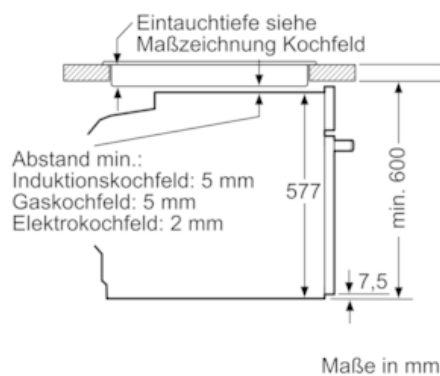

Ausstattung

Technische Daten

Art des Mikrowellengerätes : Kombinationsbetrieb mit Mikrowelle
Steuerung : elektronisch
Frontfarbe : Edelstahl
Abmessungen des Gerätes (mm) : 595 x 594 x 548
Abmessungen des Garraumes (mm) : 357.0 x 480 x 392.0
Länge Anschlusskabel (cm) : 120
Nettogewicht (kg) : 44,399
Bruttogewicht (kg) : 47,0
EAN-Nummer : 4242003671917
Max. Mikrowellenleistung (W) : 800
Anschlusswert (W) : 3600
Absicherung (A) : 16
Spannung (V) : 220-240
Frequenz (Hz) : 50; 60
Steckerart : Schuko-/Gardy.m.Erdung

Umwelt und Sicherheit

- Geringe Türtemperatur
- Kindersicherung
- Sicherheitsabschaltung
- Restwärmeanzeige
- Starttaste
- Türkontaktschalter

Technische Info:

- Länge Netzkabel: 120 cm
- Gesamtanschlusswert Elektro: 3.6 kW
- Gerätemaße (HxBxT): 595 x 594 x 548 mm
- Nischenmaße (HxBxT): 595 mm x 560 mm x 550 mm
- „Maße und Einbauhinweise zu diesem Gerät gemäß technischer Zeichnung beachten“

iQ700 Backofen mit Mikrowelle HM638GRS6 Edelstahl

Maßzeichnungen

Einbau mit einem Kochfeld.

Wird das Gerät unter einem Kochfeld eingebaut, muss folgende Arbeitsplattenstärke (ggf. inkl. Unterkonstruktion) beachtet werden.