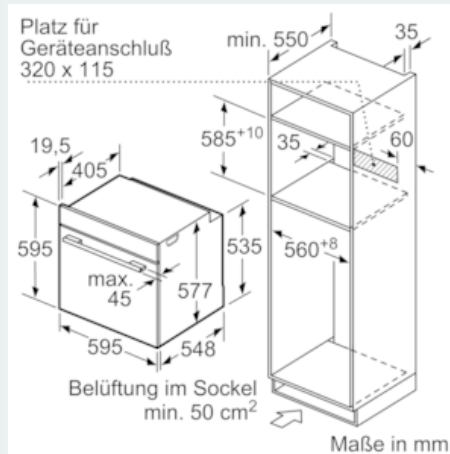

Ausstattung

Technische Daten

Art des Mikrowellengerätes : Kombinationsbetrieb mit Mikrowelle
Steuerung : elektronisch
Frontfarbe : Edelstahl
Abmessungen des Gerätes (mm) : 595 x 594 x 548
Abmessungen des Garraumes (mm) : 357.0 x 480 x 392.0
Länge Anschlusskabel (cm) : 120
Nettogewicht (kg) : 44,399
Bruttogewicht (kg) : 47,0
EAN-Nummer : 4242003671917
Max. Mikrowellenleistung (W) : 800
Anschlusswert (W) : 3600
Absicherung (A) : 16
Spannung (V) : 220-240
Frequenz (Hz) : 50; 60
Steckerart : Schuko-/Gardy.m.Erdung

Umwelt und Sicherheit

- Geringe Türtemperatur
- Kindersicherung
- Sicherheitsabschaltung
- Restwärmeanzeige
- Starttaste
- Türkontaktschalter

Technische Info:

- Länge Netzkabel: 120 cm
- Gesamtanschlusswert Elektro: 3.6 kW
- Gerätemaße (HxBxT): 595 x 594 x 548 mm
- Nischenmaße (HxBxT): 595 mm x 560 mm x 550 mm
- „Maße und Einbauhinweise zu diesem Gerät gemäß technischer Zeichnung beachten“

iQ700 Backofen mit Mikrowelle HM638GRS6 Edelstahl

Maßzeichnungen

Einbau mit einem Kochfeld.

Wird das Gerät unter einem Kochfeld eingebaut, muss folgende Arbeitsplattenstärke (ggf. inkl. Unterkonstruktion) beachtet werden.