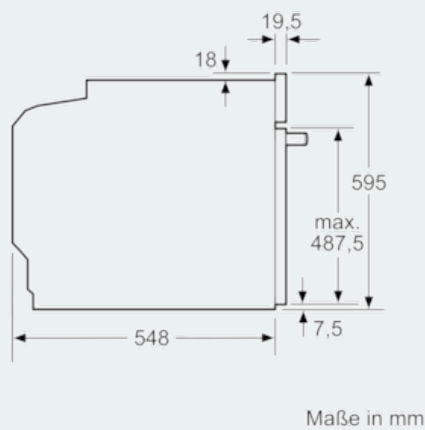

Ausstattung

Technische Daten

Art des Mikrowellengerätes : Kombinationsbetrieb mit Mikrowelle
 Steuerung : elektronisch
 Frontfarbe : Edelstahl
 Abmessungen des Gerätes (mm) : 595 x 594 x 548
 Abmessungen des Garraumes (mm) : 357.0 x 480 x 392.0
 Länge Anschlusskabel (cm) : 120
 Nettogewicht (kg) : 44,4
 Bruttogewicht (kg) : 47,0
 EAN-Nummer : 4242003671917
 Max. Mikrowellenleistung (W) : 800
 Anschlusswert (W) : 3600
 Absicherung (A) : 16
 Spannung (V) : 220-240
 Frequenz (Hz) : 50; 60
 Steckerart : Schuko-/Gardy.m.Erdung

Umwelt und Sicherheit

- Geringe Türtemperatur
- Kindersicherung
- Sicherheitsabschaltung
- Restwärmeanzeige
- Starttaste
- Türkontaktschalter

Technische Info:

- Länge Netzkabel: 120 cm
- Gesamtanschlusswert Elektro: 3.6 kW
- Gerätemaße (HxBxT): 595 x 594 x 548 mm
- Nischenmaße (HxBxT): 595 mm x 560 mm x 550 mm
- „Maße und Einbauhinweise zu diesem Gerät gemäß technischer Zeichnung beachten“

iQ700 Backofen mit Mikrowelle HM638GRS6 Edelstahl

Maßzeichnungen

Einbau mit einem Kochfeld.

Wird das Gerät unter einem Kochfeld eingebaut, muss folgende Arbeitsplattenstärke (ggf. inkl. Unterkonstruktion) beachtet werden.