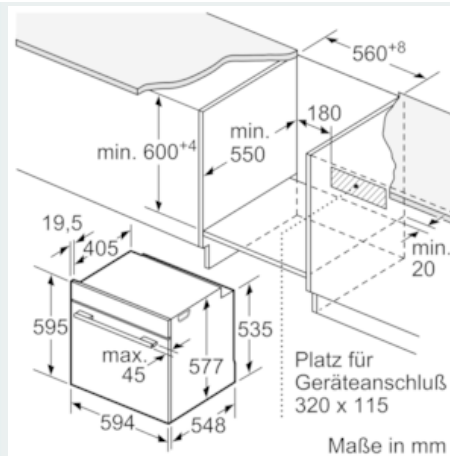

Ausstattung

Technische Daten

Art des Mikrowellengerätes : Kombinationsbetrieb mit Mikrowelle
Steuerung : elektronisch
Frontfarbe : Edelstahl
Abmessungen des Gerätes (mm) : 595 x 594 x 548
Abmessungen des Garraumes (mm) : 357.0 x 480 x 392.0
Länge Anschlusskabel (cm) : 120
Nettogewicht (kg) : 44,399
Bruttogewicht (kg) : 47,0
EAN-Nummer : 4242003671917
Max. Mikrowellenleistung (W) : 800
Anschlusswert (W) : 3600
Absicherung (A) : 16
Spannung (V) : 220-240
Frequenz (Hz) : 50; 60
Steckerart : Schuko-/Gardy.m.Erdung

Umwelt und Sicherheit

- Geringe Türtemperatur
- Kindersicherung
- Sicherheitsabschaltung
- Restwärmeanzeige
- Starttaste
- Türkontaktschalter

Technische Info:

- Länge Netzkabel: 120 cm
- Gesamtanschlusswert Elektro: 3.6 kW
- Gerätemaße (HxBxT): 595 x 594 x 548 mm
- Nischenmaße (HxBxT): 595 mm x 560 mm x 550 mm
- „Maße und Einbauhinweise zu diesem Gerät gemäß technischer Zeichnung beachten“

iQ700 Backofen mit Mikrowelle HM638GRS6 Edelstahl

Maßzeichnungen

Einbau mit einem Kochfeld.

Wird das Gerät unter einem Kochfeld eingebaut, muss folgende Arbeitsplattenstärke (ggf. inkl. Unterkonstruktion) beachtet werden.