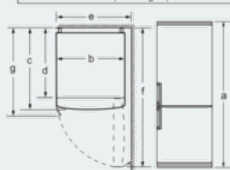

Maße

- Gerätemaße (H x B x T): 203,0 cm x 60,0 cm x 66,0 cm

Technische Informationen

- Türanschlag rechts, wechselbar
- Höhenverstellbare Füße vorne, Rollen hinten
- Klimaklasse: SN-T
- Anschlusswert: 100 W
- 220 - 240 V

Zubehör

- 1 Eiwürfelschale mit Deckel
- 1 Eierablage

iQ300

KG39NVI4B

noFrost, Kühl-Gefrier-Kombination

Türen Edelstahl antiFingerPrint

Maßzeichnungen

Gerätename	a	b	c	d	e	f	g
KG39NVI4B (Innengriff)	2030	600	660	590	600	1210	660
KG39NVI4B (Außengriff)	2030	600	660	590	640	1210	700

Technische Daten	
a	Höhe
b	Breite
c	Tiefe bei geschlossener Tür, ohne Griff
d	Schranktiefe
e	Breite bei einer 90° geöffneten Tür
f	Tiefe bei geöffneter Tür
g	Tiefe bei geschlossener Tür, mit Griff

Maße in mm