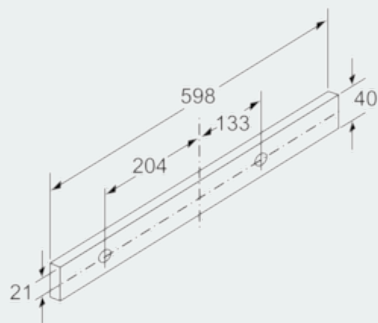

##### Maße

- Abluftstutzen Ø 150 mm (Ø 120 mm beiliegend)
- Gerätegröße (HxBxT): 426 x 598 x 290 mm
- Einbaumaße (HxBxT): 385 x 524 x 290 mm
- Gesamtanschlusswert: 146 W
- Für Spezial-Hängeschranke (60 cm breit)
- ohne Griffleiste

## Maßzeichnungen

Maße in mm