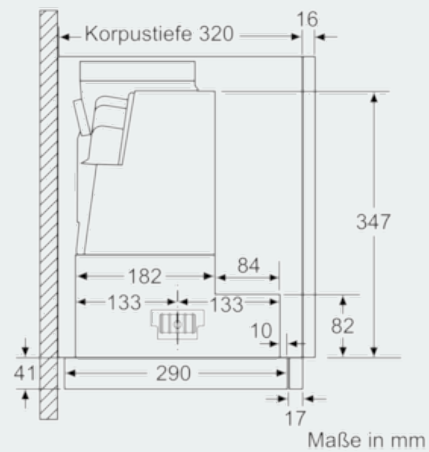

iQ300
LI67RA530
Silbermetallic
60 cm Flachschirmhaube

Maßzeichnungen