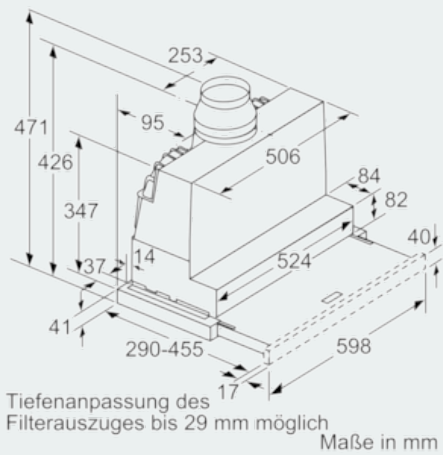

iQ300
LI67RA530
Silbermetallic
60 cm Flachschirmhaube

Maßzeichnungen