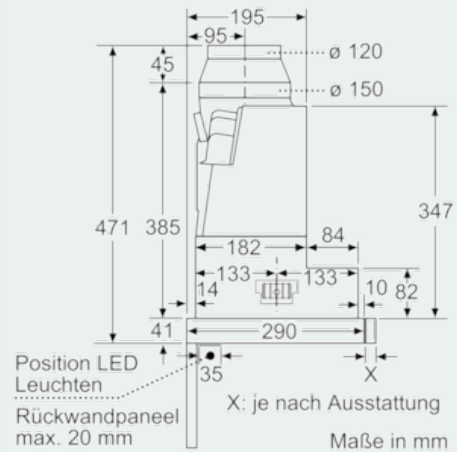

iQ300
LI67RA530
Silbermetallic
60 cm Flachschirmhaube

Maßzeichnungen