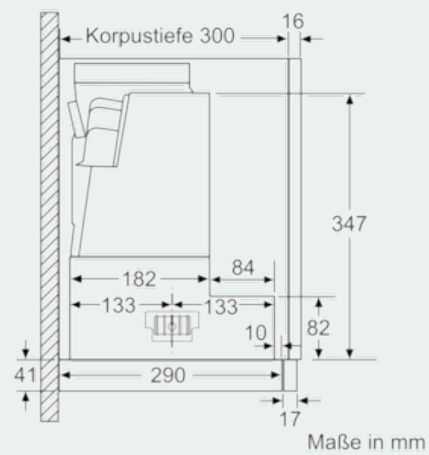

iQ300
LI67RA530
Silbermetallic
60 cm Flachschirmhaube

Maßzeichnungen