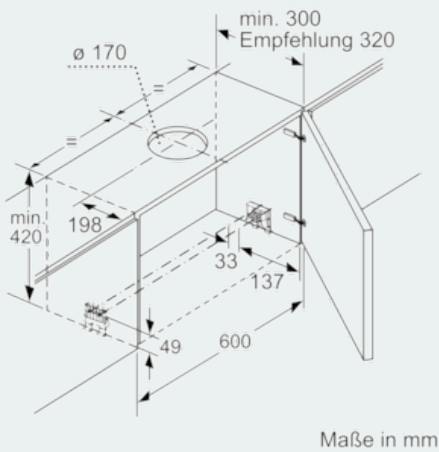

iQ300
LI67RA530
Silbermetallic
60 cm Flachschirmhaube

Maßzeichnungen