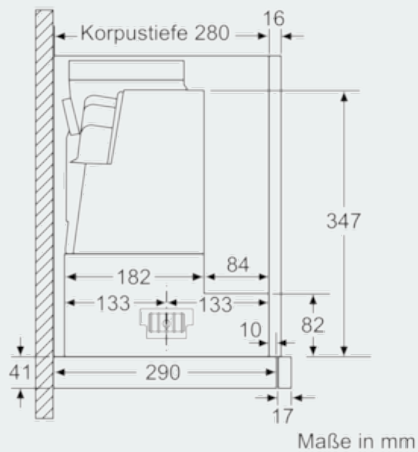

iQ300
LI67RA530
Silbermetallic
60 cm Flachschirmhaube

Maßzeichnungen