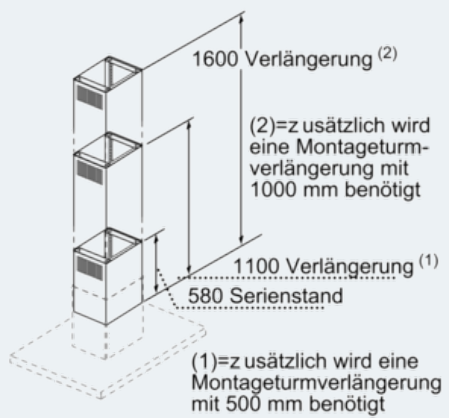

Kaminverlängerung 1600 mm
Edelstahl
LZ12375

Ausstattung

Technische Daten

Abmessungen des verpackten Gerätes (mm) : 1675 x 330 x 330
Abmessung der Palette : 182 x 80 x 120
Anzahl Geräte pro Palette : 4
Nettogewicht (kg) : 8,5
Bruttogewicht (kg) : 12,3
EAN-Nummer : 4242003542644

LZ12375 Kaminverlängerung 1600 mm Edelstahl

Ausstattung

Sonderzubehör

- # Teleskopverlängerung für Inselesse
- # Die Gesamtgeräteeöhe kann um max. 1020 mm verlängert werden
- # Einsetzbar für Abluft- und Umluftbetrieb
- # Verlängerung mit Umluftschlitzen
- # Zusätzlich wird eine Montageturmverlängerung 1000 mm benötigt

LZ12375
Kaminverlängerung 1600 mm
Edelstahl

Maßzeichnungen

Maße in mm

Maße in mm