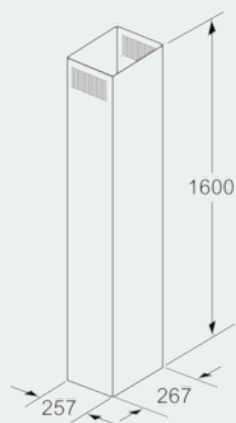

Kaminverlängerung 1600 mm
Edelstahl
LZ12375

Ausstattung

Technische Daten

Abmessungen des verpackten Gerätes (mm) : 1675 x 330 x 330
Abmessung der Palette : 182 x 80 x 120
Anzahl Geräte pro Palette : 4
Nettogewicht (kg) : 8,5
Bruttogewicht (kg) : 12,3
EAN-Nummer : 4242003542644

LZ12375 Kaminverlängerung 1600 mm Edelstahl

Ausstattung

Sonderzubehör

- # Teleskopverlängerung für Inselesse
- # Die Gesamtgeräteeöhe kann um max. 1020 mm verlängert werden
- # Einsetzbar für Abluft- und Umluftbetrieb
- # Verlängerung mit Umluftschlitzen
- # Zusätzlich wird eine Montageturmverlängerung 1000 mm benötigt

LZ12375
Kaminverlängerung 1600 mm
Edelstahl

Maßzeichnungen

Maße in mm

Maße in mm