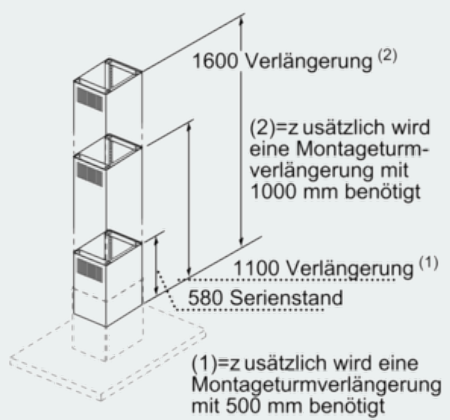

Kaminverlängerung 1600 mm
Edelstahl
LZ12375

Ausstattung

Technische Daten

Abmessungen des verpackten Gerätes (mm) : 1675 x 330 x 330
Abmessung der Palette : 182 x 80 x 120
Anzahl Geräte pro Palette : 4
Nettogewicht (kg) : 8,5
Bruttogewicht (kg) : 12,3
EAN-Nummer : 4242003542644

LZ12375 Kaminverlängerung 1600 mm Edelstahl

Ausstattung

Sonderzubehör

- # Teleskopverlängerung für Inselesse
- # Die Gesamtgeräteeöhe kann um max. 1020 mm verlängert werden
- # Einsetzbar für Abluft- und Umluftbetrieb
- # Verlängerung mit Umluftschlitzen
- # Zusätzlich wird eine Montageturmverlängerung 1000 mm benötigt

LZ12375
Kaminverlängerung 1600 mm
Edelstahl

Maßzeichnungen

Maße in mm

Maße in mm