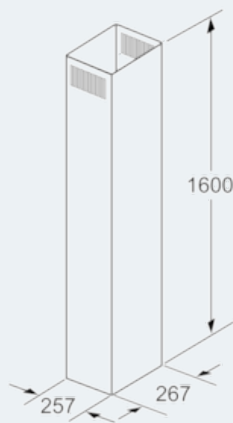

Kaminverlängerung 1600 mm
Edelstahl
LZ12375

Ausstattung

Technische Daten

Abmessungen des verpackten Gerätes (mm) : 1675 x 330 x 330
Abmessung der Palette : 182 x 80 x 120
Anzahl Geräte pro Palette : 4
Nettogewicht (kg) : 8,5
Bruttogewicht (kg) : 12,3
EAN-Nummer : 4242003542644

LZ12375 Kaminverlängerung 1600 mm Edelstahl

Ausstattung

Sonderzubehör

- # Teleskopverlängerung für Inselesse
- # Die Gesamtgeräteeöhe kann um max. 1020 mm verlängert werden
- # Einsetzbar für Abluft- und Umluftbetrieb
- # Verlängerung mit Umluftschlitzen
- # Zusätzlich wird eine Montageturmverlängerung 1000 mm benötigt

LZ12375
Kaminverlängerung 1600 mm
Edelstahl

Maßzeichnungen

Maße in mm

Maße in mm