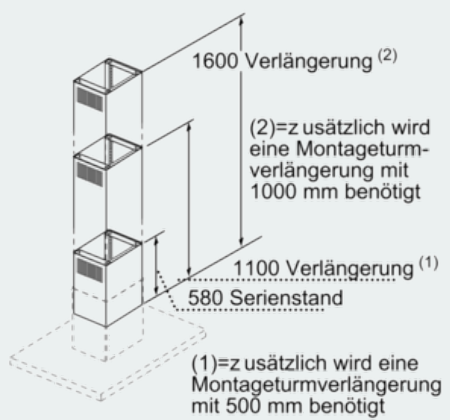

**Kaminverlängerung 1600 mm
Edelstahl
LZ12375**

Ausstattung

Technische Daten

Abmessungen des verpackten Gerätes (mm) : 1675 x 330 x 330
Abmessung der Palette : 182 x 80 x 120
Anzahl Geräte pro Palette : 4
Nettogewicht (kg) : 8,470
Bruttogewicht (kg) : 12,3
EAN-Nummer : 4242003542644

LZ12375 Kaminverlängerung 1600 mm Edelstahl

Ausstattung

Sonderzubehör

- # Teleskopverlängerung für Inselesse
- # Die Gesamtgeräteeöhe kann um max. 1020 mm verlängert werden
- # Einsetzbar für Abluft- und Umluftbetrieb
- # Verlängerung mit Umluftschlitzen
- # Zusätzlich wird eine Montageturmverlängerung 1000 mm benötigt

LZ12375
Kaminverlängerung 1600 mm
Edelstahl

Maßzeichnungen

Maße in mm

Maße in mm