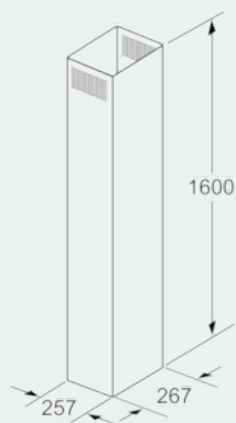

**Kaminverlängerung 1600 mm
Edelstahl
LZ12375**

Ausstattung

Technische Daten

Abmessungen des verpackten Gerätes (mm) : 1675 x 330 x 330
Abmessung der Palette : 182 x 80 x 120
Anzahl Geräte pro Palette : 4
Nettogewicht (kg) : 8,470
Bruttogewicht (kg) : 12,3
EAN-Nummer : 4242003542644

LZ12375 Kaminverlängerung 1600 mm Edelstahl

Ausstattung

Sonderzubehör

- # Teleskopverlängerung für Inselesse
- # Die Gesamtgeräteeöhe kann um max. 1020 mm verlängert werden
- # Einsetzbar für Abluft- und Umluftbetrieb
- # Verlängerung mit Umluftschlitzen
- # Zusätzlich wird eine Montageturmverlängerung 1000 mm benötigt

LZ12375
Kaminverlängerung 1600 mm
Edelstahl

Maßzeichnungen

Maße in mm

Maße in mm