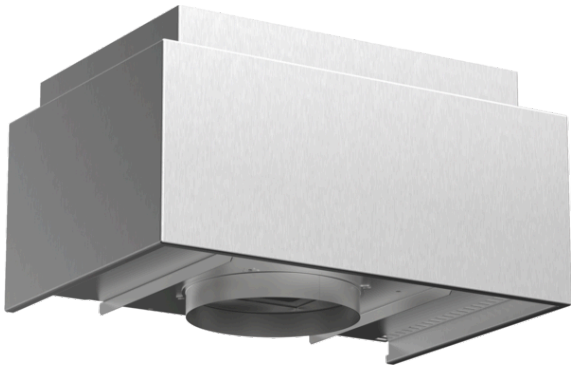

cleanAir Umluftkamin LZ57300

Ausstattung

Technische Daten

Abmessungen des verpackten Gerätes (mm) : 290 x 394 x 542

Abmessung der Palette : 165 x 80 x 120

Anzahl Geräte pro Palette : 20

Nettogewicht (kg) : 4,9

Bruttogewicht (kg) : 6,5

EAN-Nummer : 4242003636794

4 242003 636794

LZ57300 cleanAir Umluftkamin

Ausstattung

Sonderzubehör

- # Für Umluftbetrieb
- # Kombinierbar mit Wandessen
- # Deutlich verbesserte Geruchsbeseitigung gegenüber konventionellem Umluft-Filtersystem
- # Geräuschreduzierung
- # Verlängertes Wechselintervall der Filtereinheit
- # Zur Montage auf dem Außenkanal oder Innenkanal von Wandessen
- # Bestehend aus Designblende, Wandhalterung, Aktivkohlefilter, flexiblem Schlauch und 2 Schlauchschellen