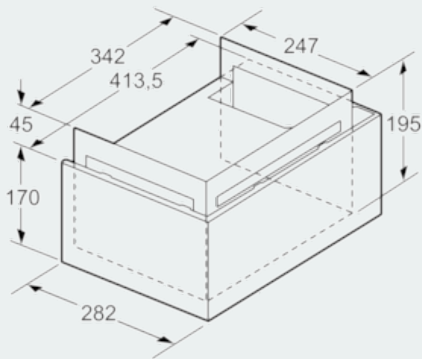

cleanAir Umluftkamin LZ57300

Ausstattung

Technische Daten

Abmessungen des verpackten Gerätes (mm) : 290 x 394 x 542

Abmessung der Palette : 165 x 80 x 120

Anzahl Geräte pro Palette : 20

Nettogewicht (kg) : 4,9

LZ57300
cleanAir Umluftkamin

Maßzeichnungen

Maße in mm

Maße in mm

Maße in mm

Maße in mm