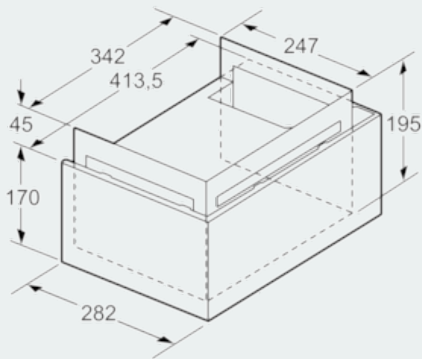

cleanAir Umluftkamin LZ57300

Ausstattung

Technische Daten

Abmessungen des verpackten Gerätes (mm) : 290 x 394 x 542

Abmessung der Palette : 165 x 80 x 120

Anzahl Geräte pro Palette : 20

Nettogewicht (kg) : 4,920

LZ57300
cleanAir Umluftkamin

Maßzeichnungen

Maße in mm

Maße in mm

Maße in mm

Maße in mm