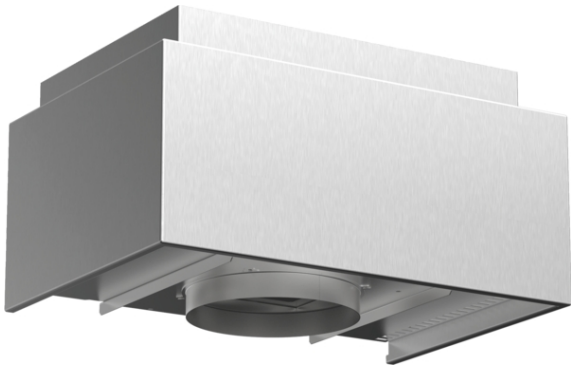

## cleanAir Umluftkamin LZ57300