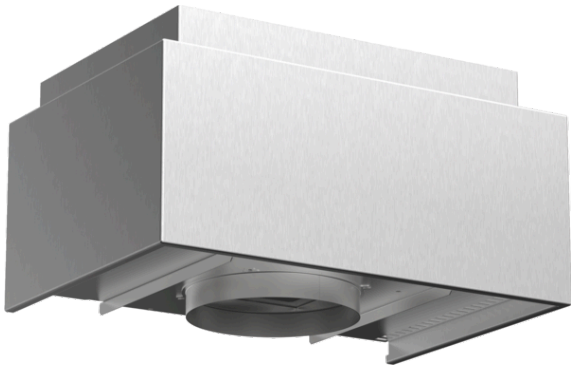

cleanAir Umluftkamin LZ57300

Ausstattung

Technische Daten

Abmessungen des verpackten Gerätes (mm) : 290 x 394 x 542

Abmessung der Palette : 165 x 80 x 120

Anzahl Geräte pro Palette : 20

Nettogewicht (kg) : 4,920

Bruttogewicht (kg) : 6,5

EAN-Nummer : 4242003636794

4 242003 636794

LZ57300 cleanAir Umluftkamin

Ausstattung

Sonderzubehör

- # Für Umluftbetrieb
- # Kombinierbar mit Wandessen
- # Deutlich verbesserte Geruchsbeseitigung gegenüber konventionellem Umluft-Filtersystem
- # Geräuschreduzierung
- # Verlängertes Wechselintervall der Filtereinheit
- # Zur Montage auf dem Außenkanal oder Innenkanal von Wandessen
- # Bestehend aus Designblende, Wandhalterung, Aktivkohlefilter, flexiblem Schlauch und 2 Schlauchschellen