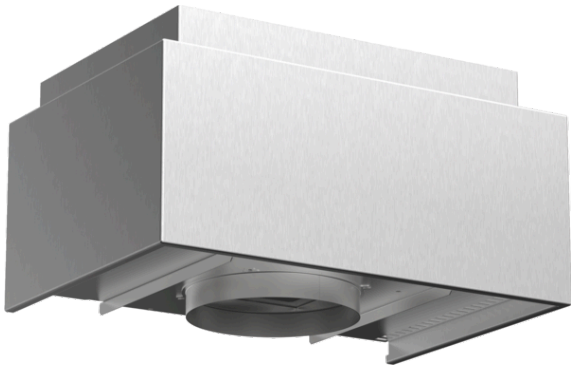

cleanAir Umluftkamin LZ57300

Ausstattung

Technische Daten

Abmessungen des verpackten Gerätes (mm) : 290 x 394 x 542

Abmessung der Palette : 165 x 80 x 120

Anzahl Geräte pro Palette : 20

Nettogewicht (kg) : 4,9

Bruttogewicht (kg) : 6,5

EAN-Nummer : 4242003636794

LZ57300 cleanAir Umluftkamin

Ausstattung

Sonderzubehör

- # Für Umluftbetrieb
- # Kombinierbar mit Wandessen
- # Deutlich verbesserte Geruchsbeseitigung gegenüber konventionellem Umluft-Filtersystem
- # Geräuschreduzierung
- # Verlängertes Wechselintervall der Filtereinheit
- # Zur Montage auf dem Außenkanal oder Innenkanal von Wandessen
- # Bestehend aus Designblende, Wandhalterung, Aktivkohlefilter, flexiblem Schlauch und 2 Schlauchschellen