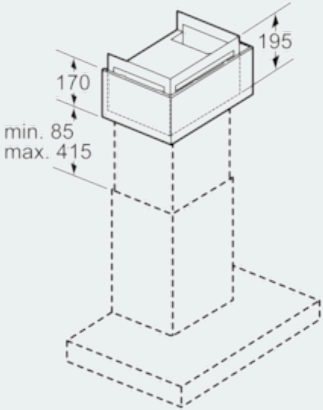

cleanAir Umluftkamin LZ57300

Ausstattung

Technische Daten

Abmessungen des verpackten Gerätes (mm) : 290 x 394 x 542

Abmessung der Palette : 165 x 80 x 120

Anzahl Geräte pro Palette : 20

Nettogewicht (kg) : 4,9

LZ57300
cleanAir Umluftkamin

Maßzeichnungen

Maße in mm

Maße in mm

Maße in mm

Maße in mm