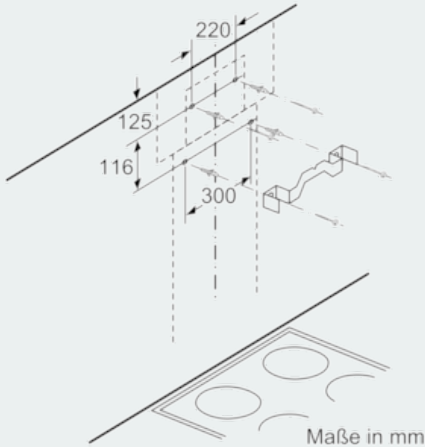

cleanAir Umluftkamin LZ57300

Ausstattung

Technische Daten

Abmessungen des verpackten Gerätes (mm) : 290 x 394 x 542

Abmessung der Palette : 165 x 80 x 120

Anzahl Geräte pro Palette : 20

Nettogewicht (kg) : 4,920

Bruttogewicht (kg) : 6,5

EAN-Nummer : 4242003636794

4 242003 636794

LZ57300 cleanAir Umluftkamin

Ausstattung

Sonderzubehör

- # Für Umluftbetrieb
- # Kombinierbar mit Wandessen
- # Deutlich verbesserte Geruchsbeseitigung gegenüber konventionellem Umluft-Filtersystem
- # Geräuschreduzierung
- # Verlängertes Wechselintervall der Filtereinheit
- # Zur Montage auf dem Außenkanal oder Innenkanal von Wandessen
- # Bestehend aus Designblende, Wandhalterung, Aktivkohlefilter, flexiblem Schlauch und 2 Schlauchschellen

LZ57300
cleanAir Umluftkamin

Maßzeichnungen

Maße in mm

Maße in mm

Maße in mm

Maße in mm