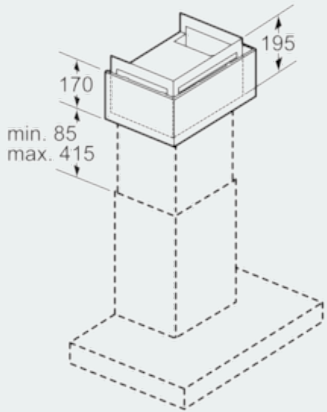

cleanAir Umluftkamin LZ57300

Ausstattung

Technische Daten

Abmessungen des verpackten Gerätes (mm) : 290 x 394 x 542

Abmessung der Palette : 165 x 80 x 120

Anzahl Geräte pro Palette : 20

Nettogewicht (kg) : 4,9

LZ57300
cleanAir Umluftkamin

Maßzeichnungen

Maße in mm

Maße in mm

Maße in mm

Maße in mm