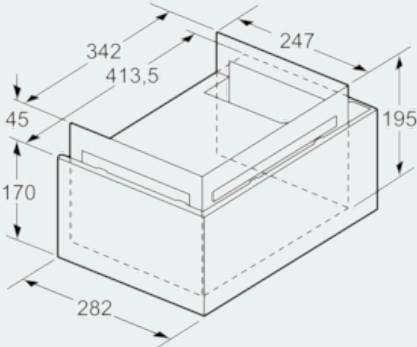

cleanAir Umluftkamin LZ57300

Ausstattung

Technische Daten

Abmessungen des verpackten Gerätes (mm) : 290 x 394 x 542

Abmessung der Palette : 165 x 80 x 120

Anzahl Geräte pro Palette : 20

Nettogewicht (kg) : 4,9

Bruttogewicht (kg) : 6,5

EAN-Nummer : 4242003636794

4 242003 636794

LZ57300 cleanAir Umluftkamin

Ausstattung

Sonderzubehör

- # Für Umluftbetrieb
- # Kombinierbar mit Wandessen
- # Deutlich verbesserte Geruchsbeseitigung gegenüber konventionellem Umluft-Filtersystem
- # Geräuschreduzierung
- # Verlängertes Wechselintervall der Filtereinheit
- # Zur Montage auf dem Außenkanal oder Innenkanal von Wandessen
- # Bestehend aus Designblende, Wandhalterung, Aktivkohlefilter, flexiblem Schlauch und 2 Schlauchschellen

LZ57300
cleanAir Umluftkamin

Maßzeichnungen

Maße in mm

Maße in mm

Maße in mm

Maße in mm