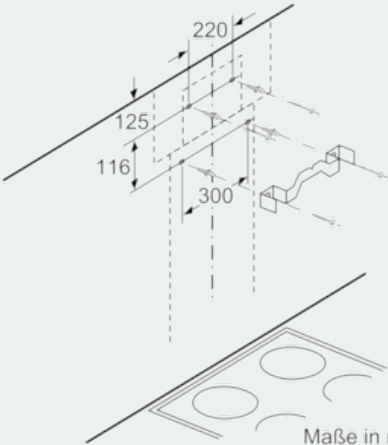

cleanAir Umluftkamin LZ57300

Ausstattung

Technische Daten

Abmessungen des verpackten Gerätes (mm) : 290 x 394 x 542

Abmessung der Palette : 165 x 80 x 120

Anzahl Geräte pro Palette : 20

Nettogewicht (kg) : 4,9

Bruttogewicht (kg) : 6,5

EAN-Nummer : 4242003636794

4 242003 636794

LZ57300 cleanAir Umluftkamin

Ausstattung

Sonderzubehör

- # Für Umluftbetrieb
- # Kombinierbar mit Wandessen
- # Deutlich verbesserte Geruchsbeseitigung gegenüber konventionellem Umluft-Filtersystem
- # Geräuschreduzierung
- # Verlängertes Wechselintervall der Filtereinheit
- # Zur Montage auf dem Außenkanal oder Innenkanal von Wandessen
- # Bestehend aus Designblende, Wandhalterung, Aktivkohlefilter, flexiblem Schlauch und 2 Schlauchschellen

LZ57300
cleanAir Umluftkamin

Maßzeichnungen

Maße in mm

Maße in mm

Maße in mm

Maße in mm