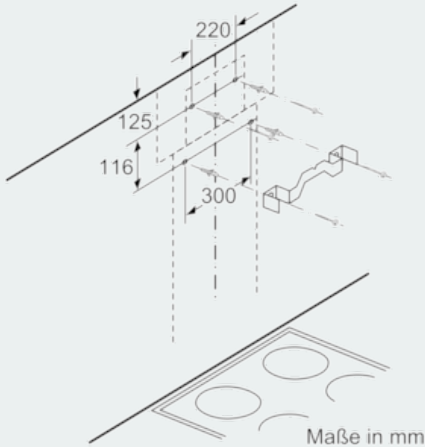

cleanAir Umluftkamin LZ57300

Ausstattung

Technische Daten

Abmessungen des verpackten Gerätes (mm) : 290 x 394 x 542

Abmessung der Palette : 165 x 80 x 120

Anzahl Geräte pro Palette : 20

Nettogewicht (kg) : 4,9

LZ57300
cleanAir Umluftkamin

Maßzeichnungen

Maße in mm

Maße in mm

Maße in mm

Maße in mm