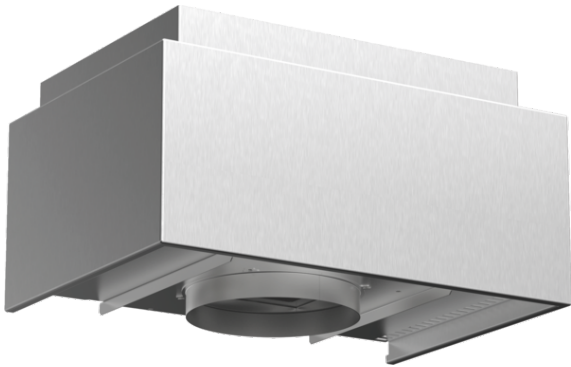

## cleanAir Umluftkamin LZ57300