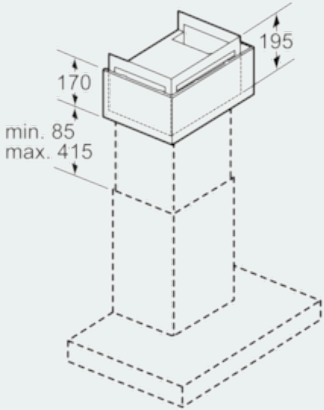

cleanAir Umluftkamin LZ57300

Ausstattung

Technische Daten

Abmessungen des verpackten Gerätes (mm) : 290 x 394 x 542

Abmessung der Palette : 165 x 80 x 120

Anzahl Geräte pro Palette : 20

Nettogewicht (kg) : 4,920

LZ57300
cleanAir Umluftkamin

Maßzeichnungen

Maße in mm

Maße in mm

Maße in mm

Maße in mm