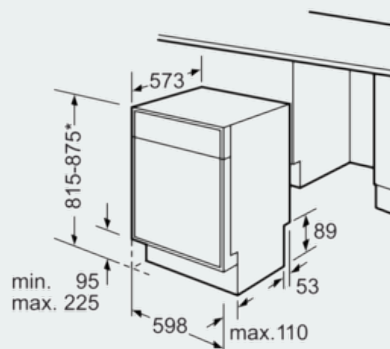

Maße

- Gerätemaße (H x B x T): 81,5 cm x 59,8 cm x 57,3 cm

Zubehör

- Incl. Dekorrahmen/-platte
- Incl. 3 Kleinteilehalter
- Incl. Salzeinfüllkanne
- * Garantiebedingungen finden Sie unter <https://www.siemens-home.bsh-group.com/de/kundendienst/garantie>

iQ300

SN336M00TD »Extraklasse, Made in Germany«

Unterbaugerät - umbra

speedMatic Geschirrspüler 60 cm

Incl. Sockelblech

Maßzeichnungen

* Durch höhenverstellbare Schraubfüße
Sockelhöhe bei Gerätehöhe 815 95-165 mm
Sockelhöhe bei Gerätehöhe 875 155-225 mm
Maße in mm