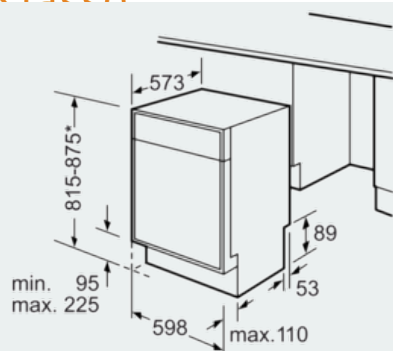

**Maße**

- Gerätemaße (H x B x T): 81,5 cm x 59,8 cm x 57,3 cm

**Zubehör**

- Incl. Dekorrahmen/-platte
- Incl. 3 Kleinteilehalter
- Incl. Salzeinfüllkanne
- \* Garantiebedingungen finden Sie unter <https://www.siemens-home.bsh-group.com/de/kundendienst/garantie>

iQ300

SN336M00TD »Extraklasse, Made in Germany«

Unterbaugerät - umbra

speedMatic Geschirrspüler 60 cm

Incl. Sockelblech

Maßzeichnungen

\* Durch höhenverstellbare Schraubfüße  
Sockelhöhe bei Gerätehöhe 815 95-165 mm  
Sockelhöhe bei Gerätehöhe 875 155-225 mm  
Maße in mm