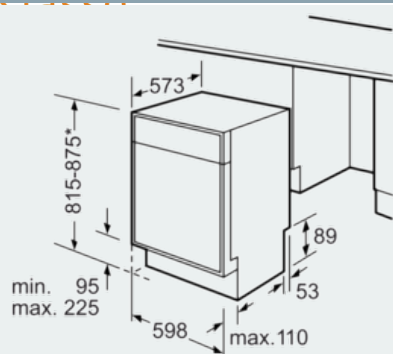

Ausstattung

Technische Daten

- Wasserverbrauch (l) : 9,5
- Bauform : Eingebaut
- Höhe der Arbeitsplatte (mm) : 815
- Nischenmaße (H x B x T) (mm) : 815-875 x 600 x 550
- Tiefe Produkt bei geöffneter Tür (90°) (mm) : 1150
- Höhenverstellbare Füße : Ja - nur vorne
- Höhenverstellung Füße maximal (mm) : 60
- Verstellbarer Sockel : Horizontal und Vertikal
- Nettogewicht (kg) : 41,9
- Bruttogewicht (kg) : 44,0
- Anschlusswert (W) : 2400
- Absicherung (A) : 10
- Spannung (V) : 220-240
- Frequenz (Hz) : 50; 60
- Länge Anschlusskabel (cm) : 175
- Steckerart : Schuko-/Gardy.m.Erdung
- Länge Zulaufschlauch (cm) : 140
- Länge Ablaufschlauch (cm) : 190
- EAN-Nummer : 4242003775905
- Anzahl Maßgedecke : 14
- Energieeffizienzklasse (2010/30/EC) : A++
- Jährlicher Energieverbrauch (kWh/annum) - neu (2010/30/EC) : 266
- Energieverbrauch (kWh) : 0,93
- Leistungsaufnahme im unausgeschalteten Zustand (W) (2010/30/EC) : 0,10
- Energieverbrauch im ausgeschalteten Modus (W) - neu (2010/30/EC) : 0,10
- Jährlicher Wasserverbrauch (l/annum) - neu (2010/30/EC) : 2660
- Trocknungsklasse : A
- Vergleichsprogramm : Eco
- Programmdauer Vergleichsprogramm (min) : 210
- Schallleistung (dB(A) re 1 pW) : 44
- Art der Installation : Unterbaugerät

- Startzeitvorwahl: 1-24 Stunden

Technische Informationen und Zubehör

- iQdrive-Motor
- Farbe Anzeige-Elemente: blau/weiß
- Innenbehälter/ Boden: Edelstahl/Edelstahl
- Inkl. Dampfschutz-Blech

Maße

- Gerätemaße (H x B x T): 81,5 cm x 59,8 cm x 57,3 cm

Maßzeichnungen

* Durch höhenverstellbare Schraubfüße
Sockelhöhe bei Gerätehöhe 815 95-165 mm
Sockelhöhe bei Gerätehöhe 875 155-225 mm
Maße in mm