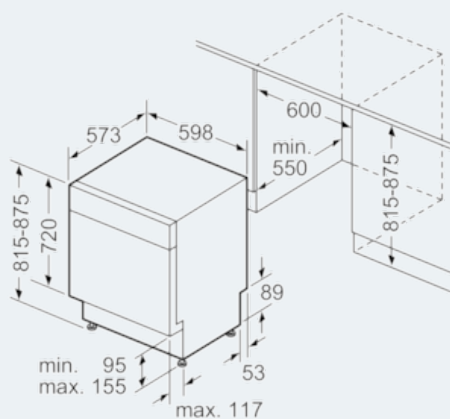

Ausstattung

Technische Daten

Wasserverbrauch (l) : 9,5
 Bauform : Eingebaut
 Höhe der Arbeitsplatte (mm) : 815
 Nischenmaße (H x B x T) (mm) : 815-875 x 600 x 550
 Tiefe Produkt bei geöffneter Tür (90°) (mm) : 1150
 Höhenverstellbare Füße : Ja - nur vorne
 Höhenverstellung Füße maximal (mm) : 60
 Verstellbarer Sockel : Horizontal und Vertikal
 Nettogewicht (kg) : 41,0
 Bruttogewicht (kg) : 43,0
 Anschlusswert (W) : 2400
 Absicherung (A) : 10
 Spannung (V) : 220-240
 Frequenz (Hz) : 50; 60
 Länge Anschlusskabel (cm) : 175
 Steckerart : Schuko-/Gardy.m.Erdung
 Länge Zulaufschlauch (cm) : 140
 Länge Ablaufschlauch (cm) : 190
 EAN-Nummer : 4242003775974
 Anzahl Maßgedecke : 14
 Energieeffizienzklasse (2010/30/EC) : A++
 Jährlicher Energieverbrauch (kWh/annum) - neu (2010/30/EC) : 266
 Energieverbrauch (kWh) : 0,93
 Leistungsaufnahme im unausgeschalteten Zustand (W) (2010/30/EC) : 0,10
 Energieverbrauch im ausgeschalteten Modus (W) - neu (2010/30/EC) : 0,10
 Jährlicher Wasserverbrauch (l/annum) - neu (2010/30/EC) : 2660
 Trocknungsklasse : A
 Vergleichsprogramm : Eco
 Programmdauer Vergleichsprogramm (min) : 210
 Schalleistung (dB(A) re 1 pW) : 44
 Art der Installation : Unterbaugerät

Technische Informationen und Zubehör

- iQdrive-Motor
- Farbe Anzeige-Elemente: blau/weiß
- Innenbehälter/ Boden: Edelstahl/Edelstahl
- Inkl. Dampfschutz-Blech

Maße

- Gerätemaße (H x B x T): 81,5 cm x 59,8 cm x 57,3 cm

Maßzeichnungen

Maße in mm