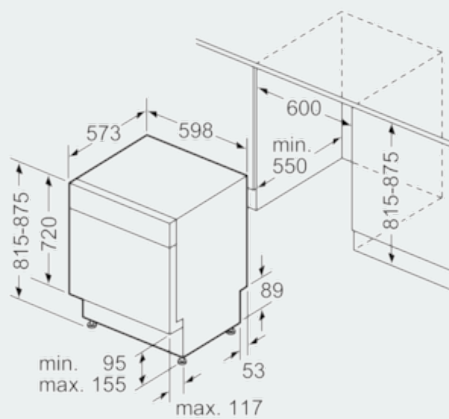

iQ300
SN436S00TD »Extraklasse, Made in
Germany«
Unterbaugerät - Edelstahl
speedMatic Geschirrspüler 60 cm
Inkl. Sockelblech

Maßzeichnungen

Maße in mm