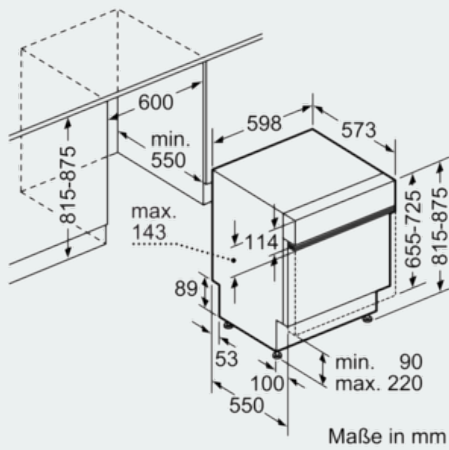

iQ500
SN58R562DE »Extraklasse, Made in Germany«
speedMatic Geschirrspüler 60 cm
Integrierbar - Edelstahl

Maßzeichnungen

( ) Werte mit Verlängerungsatz