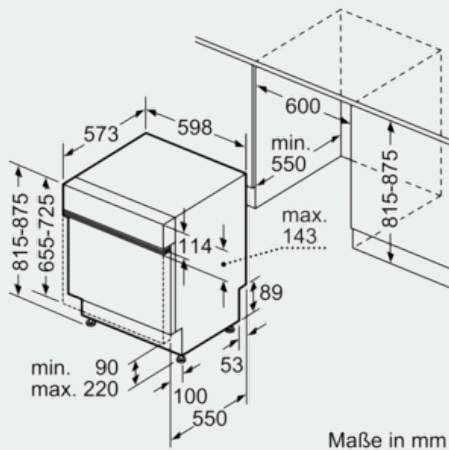

iQ500
SN58R562DE »Extraklasse, Made in Germany«
speedMatic Geschirrspüler 60 cm
Integrierbar - Edelstahl

Maßzeichnungen

( ) Werte mit Verlängerungsatz