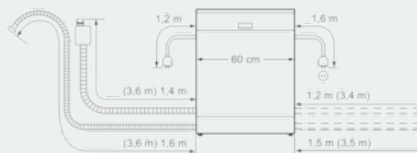

iQ500
SN58R562DE »Extraklasse, Made in Germany«
speedMatic Geschirrspüler 60 cm
Integrierbar - Edelstahl

Maßzeichnungen

( ) Werte mit Verlängerungsatz