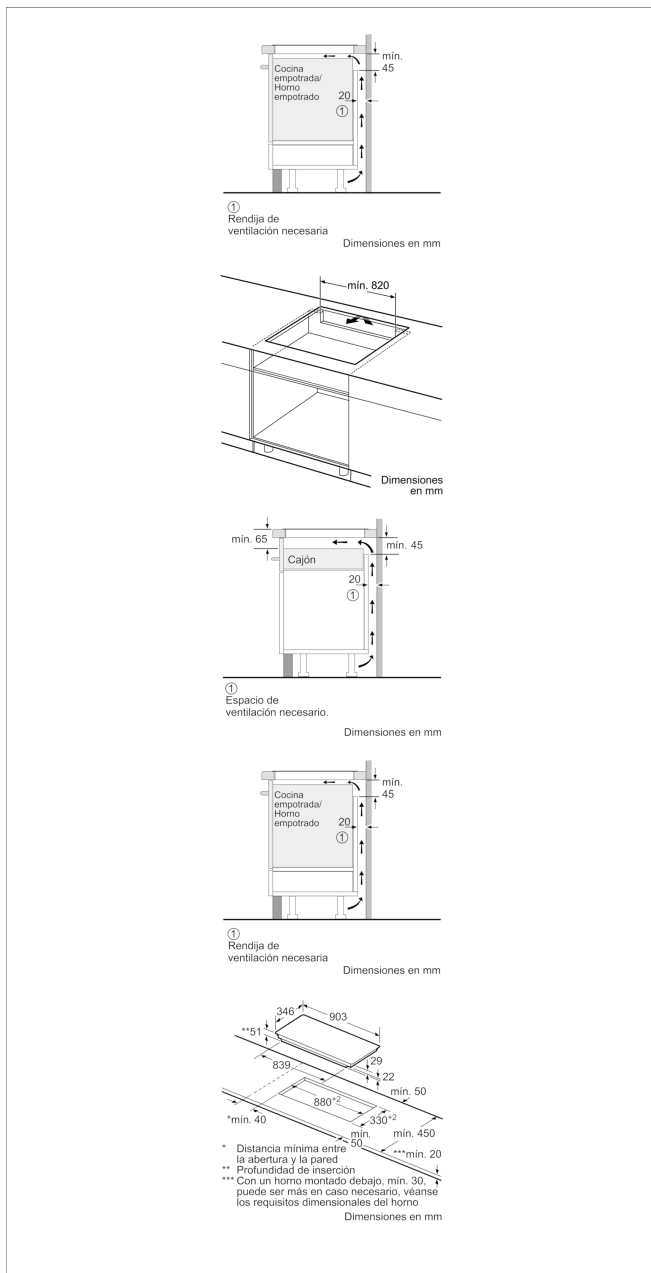

3EB955LQ

Placa de inducción de 90 cm de ancho

Biselada

### Accesorios opcionales

3AB39042 Set de 4 piezas, 1 sartén + 3 cacerolas

3PA0028X Paellero 28 cm.

3SA0015X Sartén 15 cm diámetro

3SA0021X Sartén 21 cm diámetro

3ST0006X Set de 6 piezas

## Placa de inducción de 90 cm de ancho Biselada

### Características

Familia de Producto: Placa independiente vitrocerámica  
 Tipo de construcción: Integrable  
 Entrada de energía: Eléctrico  
 Número de posiciones que se pueden usar al mismo tiempo: 3  
 Medidas del nicho de encastre: 51 x 880-880 x 330-330  
 Anchura del producto: 903  
 Dimensiones aparato (alto, ancho, fondo (sin incluir la puerta)) (mm): 51 x 903 x 346  
 Medidas del producto embalado (mm): 126 x 1031 x 472  
 Peso neto (kg): 12,0  
 Peso bruto (kg): 13,0  
 Indicador de calor residual: Separado  
 Ubicación del panel de mandos: Frontal de placa de cocina  
 Material de la superficie básica: Vitrocerámica  
 Color superficie superior: negro  
 Certificaciones de homologación: AENOR, CE  
 Longitud del cable de alimentación eléctrica (cm): 110  
 Código EAN: 4242006249021