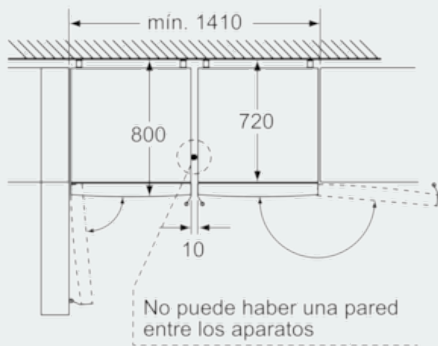

Descripción:
a) Altura
b) Anchura
c) Profundidad con la puerta cerrada y sin tirador
d) Profundidad del armario
e) Anchura con la puerta abierta a 90°
f) Profundidad con la puerta abierta
g) Profundidad con la puerta cerrada y con tirador
h) Distancia para el montaje en un nicho o un armario empotrado

Dimensiones en mm

Los dos aparatos representados son iguales (con un tope de puerta distinto).

Dimensiones en mm

En caso de que se coloque el aparato directamente en la pared, todos los cajones pueden extraerse del todo.