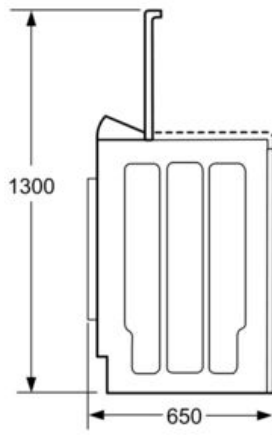

Données techniques

Type de construction :	Pose libre
Hauteur appareil (mm) :	900
Largeur de l'appareil :	400
Profondeur appareil (mm) :	650
Hauteur produit emballé (mm) :	950
Largeur produit emballé (mm) :	440
Profondeur produit emballé (mm) :	700
Roulettes :	Oui
Poids brut (kg) :	61,0
Poids net (kg) :	60,0
Puissance de raccordement (W) :	2300
Intensité (A) :	10
Tension (V) :	220-240
Fréquence (Hz) :	50
Longueur du cordon électrique (cm) :	150
Type de prise :	Fiche cont.terre/Gard.fil ter.
Certificats de conformité :	CE, UL
Marque :	Bosch
Référence Commerciale :	WOT24257FF
Capacité coton (kg) - NOUVEAU (2010/30/CE) :	7,0
Classe énergétique (2010/30/CE) :	A+++
Consommation énergétique annuelle (kWh/annum) - NOUVEAU (2010/30/CE) :	174
Consommation énergétique en mode "arrêt" (W) - NOUVEAU (2010/30/CE) :	0,09
Consommation énergétique en mode "laissé sur marche" (W) - NOUVEAU (2010/30/CE) :	0,09
Consommation d'eau annuelle (l/annum) - NOUVEAU (2010/30/CE) :	9240
Classe d'efficacité d'essorage :	C
Vitesse d'essorage maximum (rpm) - nouveau (2010/30/EC) :	1156
Temps de lavage moyen pour coton 40°C (charge partielle) en min - nouveau (2010/30/EC) :	160
Temps de lavage moyen pour coton 60°C (charge normale) en min - nouveau (2010/30/EC) :	260
Temps de lavage moyen pour coton 60°C (charge partielle) en min - nouveau (2010/30/EC) :	175
Niveau sonore au lavage dB(A) re 1 pW :	59
Niveau sonore à l'essorage dB(A) re 1 pW :	76

Caractéristiques techniques

- Non encastrable sous le plan travail

Lave linge

WOT24257FF
Serie 4
Lave linge top

Mesures
en mm

Mesures en mm