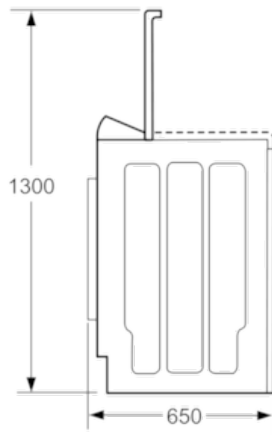

#### Confort/Sécurité

- La fonction Rajout de linge permet de rajouter ou retirer des vêtements en cours de cycle.
- Display pour Essorage variable, Affichage du temps restant et Départ différé 24 h Voyants LED de déroulement du cycle
- Capacité variable automatique
- Position superstop du tambour
- Tambour avec fonction SoftOpening
- Protection anti-débordement
- Détection antibalourd
- Détection mousse
- Roulettes escamotables

#### Caractéristiques techniques

- Non encastrable sous le plan travail

## Lave linge

**WOT24257FF**

**Lave-linge à chargement par le dessus**

Mesures  
en mm

Mesures en mm