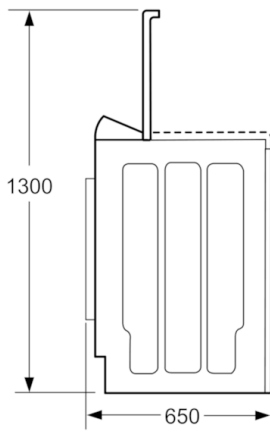

Données techniques

Type de construction :	Pose libre
Hauteur appareil (mm) :	900
Largeur de l'appareil :	400
Profondeur appareil (mm) :	650
Hauteur produit emballé (mm) :	950
Largeur produit emballé (mm) :	440
Profondeur produit emballé (mm) :	698
Roulettes :	Oui
Poids brut (kg) :	61,0
Poids net (kg) :	59,676
Puissance de raccordement (W) :	2300
Intensité (A) :	10
Tension (V) :	220-240
Fréquence (Hz) :	50
Longueur du cordon électrique (cm) :	150
Type de prise :	Fiche cont.terre/Gard.fil ter.
Certificats de conformité :	CE, UL
Marque :	Bosch
Référence Commerciale :	WOT24257FF
Capacité coton (kg) - NOUVEAU (2010/30/CE) :	7,0
Classe énergétique (2010/30/CE) :	A+++
Consommation énergétique annuelle (kWh/annum) - NOUVEAU (2010/30/CE) :	174
Consommation énergétique en mode "arrêt" (W) - NOUVEAU (2010/30/CE) :	0,09
Consommation énergétique en mode "laissé sur marche" (W) - NOUVEAU (2010/30/CE) :	0,09
Consommation d'eau annuelle (l/annum) - NOUVEAU (2010/30/CE) :	9240
Classe d'efficacité d'essorage :	C
Vitesse d'essorage maximum (rpm) - nouveau (2010/30/EC) :	1156
Temps de lavage moyen pour coton 40°C (charge partielle) en min - nouveau (2010/30/EC) :	160
Temps de lavage moyen pour coton 60°C (charge normale) en min - nouveau (2010/30/EC) :	260
Temps de lavage moyen pour coton 60°C (charge partielle) en min - nouveau (2010/30/EC) :	175
Niveau sonore au lavage dB(A) re 1 pW :	59
Niveau sonore à l'essorage dB(A) re 1 pW :	76

Caractéristiques techniques

- Non encastrable sous le plan travail

Lave linge

WOT24257FF

Lave-linge à chargement par le dessus

Mesures
en mm

Mesures en mm