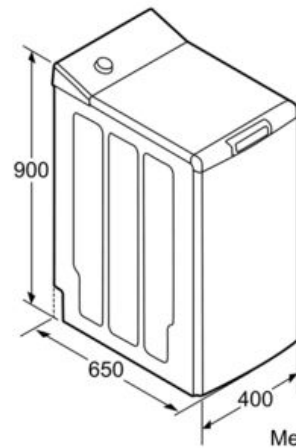

Données techniques

Type de construction :	Pose libre
Hauteur appareil (mm) :	900
Largeur de l'appareil :	400
Profondeur appareil (mm) :	650
Hauteur produit emballé (mm) :	950
Largeur produit emballé (mm) :	440
Profondeur produit emballé (mm) :	700
Roulettes :	Oui
Poids brut (kg) :	61,0
Poids net (kg) :	60,0
Puissance de raccordement (W) :	2300
Intensité (A) :	10
Tension (V) :	220-240
Fréquence (Hz) :	50
Longueur du cordon électrique (cm) :	150
Type de prise :	Fiche cont.terre/Gard.fil ter.
Certificats de conformité :	CE, UL
Marque :	Bosch
Référence Commerciale :	WOT24257FF
Capacité coton (kg) - NOUVEAU (2010/30/CE) :	7,0
Classe énergétique (2010/30/CE) :	A+++
Consommation énergétique annuelle (kWh/annum) - NOUVEAU (2010/30/CE) :	174
Consommation énergétique en mode "arrêt" (W) - NOUVEAU (2010/30/CE) :	0,09
Consommation énergétique en mode "laissé sur marche" (W) - NOUVEAU (2010/30/CE) :	0,09
Consommation d'eau annuelle (l/annum) - NOUVEAU (2010/30/CE) :	9240
Classe d'efficacité d'essorage :	C
Vitesse d'essorage maximum (rpm) - nouveau (2010/30/EC) :	1156
Temps de lavage moyen pour coton 40°C (charge partielle) en min - nouveau (2010/30/EC) :	160
Temps de lavage moyen pour coton 60°C (charge normale) en min - nouveau (2010/30/EC) :	260
Temps de lavage moyen pour coton 60°C (charge partielle) en min - nouveau (2010/30/EC) :	175
Niveau sonore au lavage dB(A) re 1 pW :	59
Niveau sonore à l'essorage dB(A) re 1 pW :	76

Caractéristiques techniques

- Non encastrable sous le plan travail

Lave linge

WOT24257FF
Serie 4
Lave linge top

Mesures
en mm

Mesures en mm