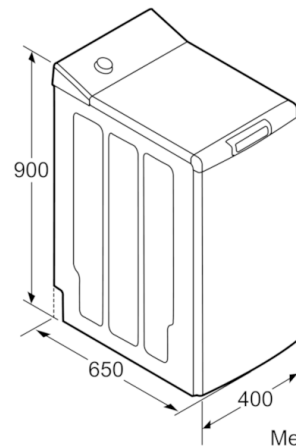

Données techniques

Type de construction :	Pose libre
Hauteur appareil (mm) :	900
Largeur de l'appareil :	400
Profondeur appareil (mm) :	650
Hauteur produit emballé (mm) :	950
Largeur produit emballé (mm) :	440
Profondeur produit emballé (mm) :	698
Roulettes :	Oui
Poids brut (kg) :	61,0
Poids net (kg) :	59,676
Puissance de raccordement (W) :	2300
Intensité (A) :	10
Tension (V) :	220-240
Fréquence (Hz) :	50
Longueur du cordon électrique (cm) :	150
Type de prise :	Fiche cont.terre/Gard.fil ter.
Certificats de conformité :	CE, UL
Marque :	Bosch
Référence Commerciale :	WOT24257FF
Capacité coton (kg) - NOUVEAU (2010/30/CE) :	7,0
Classe énergétique (2010/30/CE) :	A+++
Consommation énergétique annuelle (kWh/annum) - NOUVEAU (2010/30/CE) :	174
Consommation énergétique en mode "arrêt" (W) - NOUVEAU (2010/30/CE) :	0,09
Consommation énergétique en mode "laissé sur marche" (W) - NOUVEAU (2010/30/CE) :	0,09
Consommation d'eau annuelle (l/annum) - NOUVEAU (2010/30/CE) :	9240
Classe d'efficacité d'essorage :	C
Vitesse d'essorage maximum (rpm) - nouveau (2010/30/EC) :	1156
Temps de lavage moyen pour coton 40°C (charge partielle) en min - nouveau (2010/30/EC) :	160
Temps de lavage moyen pour coton 60°C (charge normale) en min - nouveau (2010/30/EC) :	260
Temps de lavage moyen pour coton 60°C (charge partielle) en min - nouveau (2010/30/EC) :	175
Niveau sonore au lavage dB(A) re 1 pW :	59
Niveau sonore à l'essorage dB(A) re 1 pW :	76

Caractéristiques techniques

- Non encastrable sous le plan travail

Lave linge

WOT24257FF

Lave-linge à chargement par le dessus

Mesures
en mm

Mesures en mm