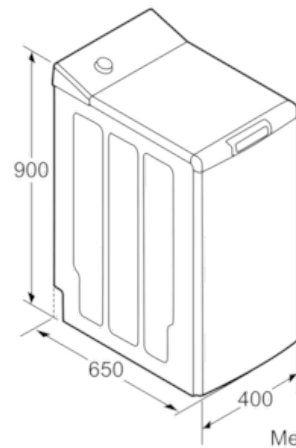

Données techniques

Type de construction :	Pose libre
Hauteur appareil (mm) :	900
Largeur de l'appareil :	400
Profondeur appareil (mm) :	650
Hauteur produit emballé (mm) :	950
Largeur produit emballé (mm) :	440
Profondeur produit emballé (mm) :	700
Roulettes :	Oui
Poids brut (kg) :	61,0
Poids net (kg) :	60,0
Puissance de raccordement (W) :	2300
Intensité (A) :	10
Tension (V) :	220-240
Fréquence (Hz) :	50
Longueur du cordon électrique (cm) :	150
Type de prise :	Fiche cont.terre/Gard.fil ter.
Certificats de conformité :	CE, UL
Marque :	Bosch
Référence Commerciale :	WOT24257FF
Capacité coton (kg) - NOUVEAU (2010/30/CE) :	7,0
Classe énergétique (2010/30/CE) :	A+++
Consommation énergétique annuelle (kWh/annum) - NOUVEAU (2010/30/CE) :	174
Consommation énergétique en mode "arrêt" (W) - NOUVEAU (2010/30/CE) :	0,09
Consommation énergétique en mode "laissé sur marche" (W) - NOUVEAU (2010/30/CE) :	0,09
Consommation d'eau annuelle (l/annum) - NOUVEAU (2010/30/CE) :	9240
Classe d'efficacité d'essorage :	C
Vitesse d'essorage maximum (rpm) - nouveau (2010/30/EC) :	1156
Temps de lavage moyen pour coton 40°C (charge partielle) en min - nouveau (2010/30/EC) :	160
Temps de lavage moyen pour coton 60°C (charge normale) en min - nouveau (2010/30/EC) :	260
Temps de lavage moyen pour coton 60°C (charge partielle) en min - nouveau (2010/30/EC) :	175
Niveau sonore au lavage dB(A) re 1 pW :	59
Niveau sonore à l'essorage dB(A) re 1 pW :	76

Caractéristiques techniques

- Non encastrable sous le plan travail

Lave linge

WOT24257FF
Serie 4
Lave linge top

Mesures
en mm

Mesures en mm