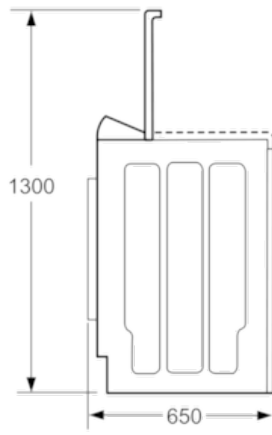

Données techniques

Type de construction :	Pose libre
Hauteur appareil (mm) :	900
Largeur de l'appareil :	400
Profondeur appareil (mm) :	650
Hauteur produit emballé (mm) :	950
Largeur produit emballé (mm) :	440
Profondeur produit emballé (mm) :	700
Roulettes :	Oui
Poids brut (kg) :	61,0
Poids net (kg) :	60,0
Puissance de raccordement (W) :	2300
Intensité (A) :	10
Tension (V) :	220-240
Fréquence (Hz) :	50
Longueur du cordon électrique (cm) :	150
Type de prise :	Fiche cont.terre/Gard.fil ter.
Certificats de conformité :	CE, UL
Marque :	Bosch
Référence Commerciale :	WOT24257FF
Capacité coton (kg) - NOUVEAU (2010/30/CE) :	7,0
Classe énergétique (2010/30/CE) :	A+++
Consommation énergétique annuelle (kWh/annum) - NOUVEAU (2010/30/CE) :	174
Consommation énergétique en mode "arrêt" (W) - NOUVEAU (2010/30/CE) :	0,09
Consommation énergétique en mode "laissé sur marche" (W) - NOUVEAU (2010/30/CE) :	0,09
Consommation d'eau annuelle (l/annum) - NOUVEAU (2010/30/CE) :	9240
Classe d'efficacité d'essorage :	C
Vitesse d'essorage maximum (rpm) - nouveau (2010/30/EC) :	1156
Temps de lavage moyen pour coton 40°C (charge partielle) en min - nouveau (2010/30/EC) :	160
Temps de lavage moyen pour coton 60°C (charge normale) en min - nouveau (2010/30/EC) :	260
Temps de lavage moyen pour coton 60°C (charge partielle) en min - nouveau (2010/30/EC) :	175
Niveau sonore au lavage dB(A) re 1 pW :	59
Niveau sonore à l'essorage dB(A) re 1 pW :	76

Caractéristiques techniques

- Non encastrable sous le plan travail

Lave linge

WOT24257FF
Serie 4
Lave linge top

Mesures
en mm

Mesures en mm