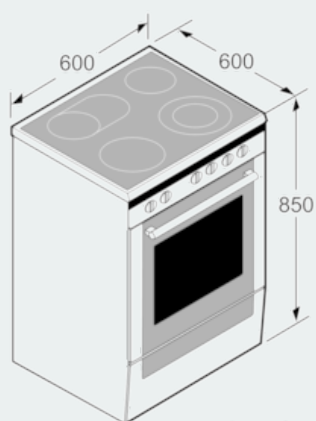

iQ300

HA723510G | EAN 4242003696491

Ελεύθερη κουζίνα | Χρώμα Inox

Χαρακτηριστικά

Σχεδιασμός

- Κεραμική βάση 5 εστιών (4 + 1 διπλού δακτυλίου)
- Φωτεινές ενδείξεις
- Βυθιζόμενοι διακόπτες

Χαρακτηριστικά

- Πόρτα με εσωτερική επιφάνεια από κρύσταλλο για εύκολο καθαρισμό
- 8 τρόποι λειτουργίας: 3D hotAir Plus, Πάνω & κάτω Θέρμανση, Συνδυασμός θερμού αέρα με γκριλ, Βαθμίδα για πίτσα, Κάτω θέρμανση, Βαθμίδα ξεπαγώματος, Γκριλ μεγάλο, Γκριλ μικρό
- Εσωτερικό από γκρι εμαγιέ υψηλής αντοχής
- Νέο σύστημα εύκολης αφαίρεσης κρυστάλλων πόρτας
- Καταλυτική πίσω επιφάνεια
- Μεγάλο συρτάρι αποθήκευσης σκευών
- Ενεργειακή κλάση (EE 65/2014): A σε μια κλίμακα ενεργειακών κλάσεων από A+++ έως D
- Ωφέλιμος όγκος θαλάμου: 66 l

Βασικός εξοπλισμός

- 1 x εμαγιέ ρηχό ταψί, 1 x εμαγιέ βαθύ ταψί 10 lt, 1 x σχάρα
- Ο συμπεριλαμβανόμενος εξοπλισμός διαθέτει λειτουργία στοπ για ασφαλές μαγείρεμα και αποτροπή πτώσης

iQ300

HA723510G | EAN 4242003696491

Ελεύθερη κουζίνα | Χρώμα Inox

Σχέδια διαστάσεων

Διαστάσεις σε mm