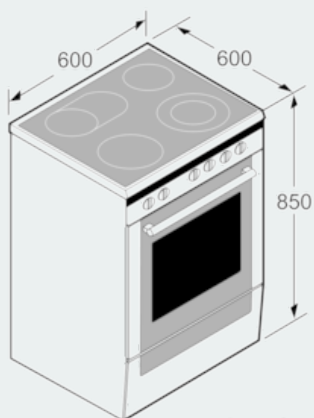

iQ300

HA723510G | EAN 4242003696491

Ελεύθερη κουζίνα | Χρώμα Inox

Χαρακτηριστικά

Σχεδιασμός

- Κεραμική βάση 5 εστιών (4 + 1 διπλού δακτυλίου)
- Φωτεινές ενδείξεις
- Βυθιζόμενοι διακόπτες

Χαρακτηριστικά

- Πόρτα με εσωτερική επιφάνεια από κρύσταλλο για εύκολο καθαρισμό
- 8 τρόποι λειτουργίας: 3D hotAir Plus, Πάνω & κάτω Θέρμανση, Συνδυασμός θερμού αέρα με γκριλ, Βαθμίδα για πίτσα, Κάτω θέρμανση, Βαθμίδα ξεπαγώματος, Γκριλ μεγάλο, Γκριλ μικρό
- Εσωτερικό από γκρι εμαγιέ υψηλής αντοχής
- Νέο σύστημα εύκολης αφαίρεσης κρυστάλλων πόρτας
- Καταλυτική πίσω επιφάνεια
- Μεγάλο συρτάρι αποθήκευσης σκευών
- Ενεργειακή κλάση (EE 65/2014): A σε μια κλίμακα ενεργειακών κλάσεων από A+++ έως D
- Ωφέλιμος όγκος θαλάμου: 66 l

Βασικός εξοπλισμός

- 1 x εμαγιέ ρηχό ταψί, 1 x εμαγιέ βαθύ ταψί 10 lt, 1 x σχάρα
- Ο συμπεριλαμβανόμενος εξοπλισμός διαθέτει λειτουργία στοπ για ασφαλές μαγείρεμα και αποτροπή πτώσης

iQ300

HA723510G | EAN 4242003696491

Ελεύθερη κουζίνα | Χρώμα Inox

Σχέδια διαστάσεων

Διαστάσεις σε mm