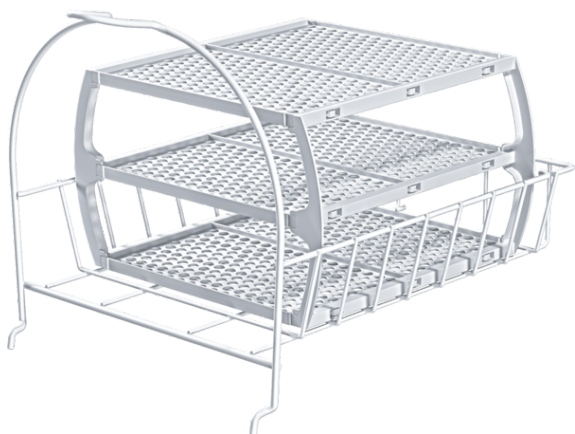

Καλάθι για μάλλινα WZ20600

Χαρακτηριστικά

Τεχνικά στοιχεία

Διαστάσεις συσκευασμένου προϊόντος (ΥxΠxΒ) mm : 340 x 330 x 420

Διαστάσεις παλέτας : 189 x 80 x 120

Τυποποιημένος αριθμός μονάδων ανά παλέτα : 15

Καθαρό βάρος (kg) : 1,1

Μεικτό βάρος (kg) : 2,0

Κωδικός EAN : 4242003678336

4 242003 678336

WZ20600

Καλάθι για μάλλινα

Χαρακτηριστικά

Απαλό στέγνωμα μάλλινων ρούχων, αθλητικών παπουτσιών και λούτρινων παιχνιδιών, με χρήση των προγραμμάτων χρόνου