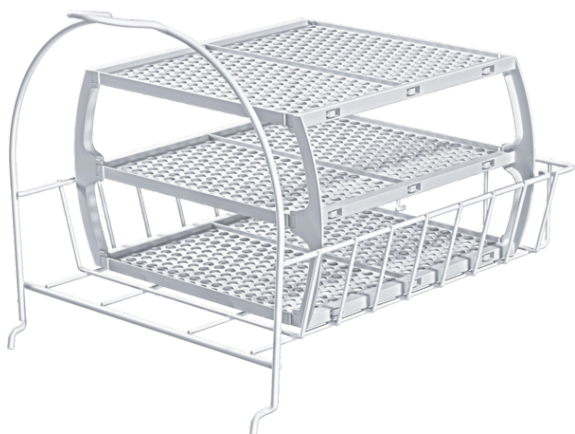

Καλάθι για μάλλινα WZ20600

Χαρακτηριστικά

Τεχνικά στοιχεία

Διαστάσεις συσκευασμένου προϊόντος (ΥxΠxΒ) mm : 340 x 330 x 420

Διαστάσεις παλέτας : 189 x 80 x 120

Τυποποιημένος αριθμός μονάδων ανά παλέτα : 15

Καθαρό βάρος (kg) : 1,1

Μεικτό βάρος (kg) : 2,0

Κωδικός EAN : 4242003678336

4 242003 678336

WZ20600**Καλάθι για μάλλινα****Χαρακτηριστικά**

Απαλό στέγνωμα μάλλινων ρούχων, αθλητικών παπουτσιών και λούτρινων παιχνιδιών, με χρήση των προγραμμάτων χρόνου