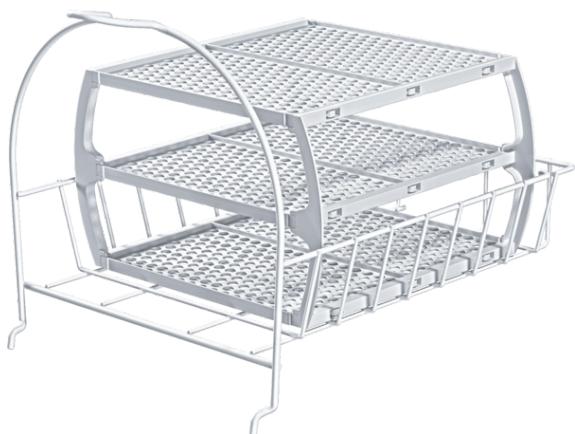

Καλάθι για μάλλινα WZ20600

Χαρακτηριστικά

Τεχνικά στοιχεία

Διαστάσεις συσκευασμένου προϊόντος (ΥxΠxΒ) mm : 340 x 330 x 420

Διαστάσεις παλέτας : 189 x 80 x 120

Τυποποιημένος αριθμός μονάδων ανά παλέτα : 15

Καθαρό βάρος (kg) : 1,100

Μεικτό βάρος (kg) : 2,0

Κωδικός EAN : 4242003678336

4 242003 678336

WZ20600

Καλάθι για μάλλινα

Χαρακτηριστικά

Απαλό στέγνωμα μάλλινων ρούχων, αθλητικών παπουτσιών και λούτρινων παιχνιδιών, με χρήση των προγραμμάτων χρόνου