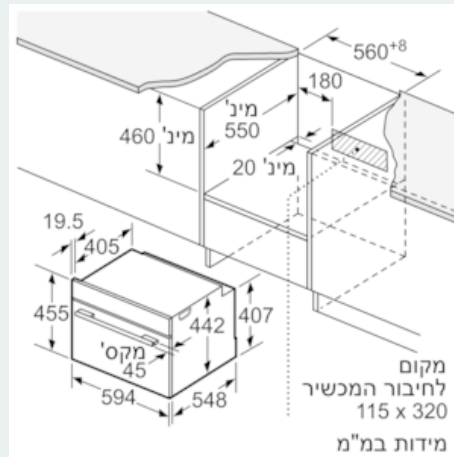

Features

נתונים טכניים

סוג תנור מיקרוגל : מיקרוגל משולב
 סוג הבקרה : אלקטרוני
 מידות המוצר (מ"מ) : 594 x 548 x 455
 מידות החלל (מ"מ) : 480 x 392.0 x 237.0
 אורך כבל חשמל (ס"מ) : 150
 משקל נטו (ק"ג) : 35.433
 משקל ברוטו (ק"ג) : 38.0
 קוד EAN : 4242003671337
 הספק מיקרוגל מרבי (ואט) : 900
 דירוג חיבור (ואט) : 3600
 זרם (אמפר) : 16
 מתח (וולט) : 220-240
 תדירות (הרץ) : 50 ; 60
 סוג התקע : Gardy plug w/ earthing

iQ700 CM633GBW1, לבן

Features

- 6 תוכניות בישול ואפייה:
- טורבו 4D, טורבו אקטיבי eco, טורבו גריל, גריל גדול, גריל קטן, חימום צלחות
- אפשרויות חימום כגון מיקרוגל, גריל משולב מיקרוגל
- טווח טמפרטורה : 30°C - 275 °C
- מיקרו בעל 5 עוצמות (90W, 180W, 360W, 600W, 900W)
- נפח 45 ל'
- ניווט באמצעות כפתור ייחודי גדול ונוח במיוחד לבחירה בין התוכניות השונות
- תא אפייה בציפוי אמאייל מיוחד לניקוי קל ושאינו נשרט
- דלת ייחודית המותאמת למיקרוגל
- תצוגת TFT צבעונית בגודל 2.8 אינץ' עם לחצני מגע Touch control
- תצוגת טמפרטורה מומלצת לתוכנית
- תצוגת טמפרטורה בפועל
- בקרת התחממות
- cookControl Plus תוכניות אוטומטיות לתוצאות מושלמות בבישול
- 14 תכניות אוטומטיות
- שעון אלקטרוני עם צליל התראה, הפעלה עתידית וטיימר לכיבוי אוטומטי
- לחצן לחימום מהיר מראש של התנור במהירות שיא
- תאורת LED פנימית חסכונית וחזקה, לחצן נפרד לתאורה פנימית של התנור
- קירור חזיתי
- מאוורר אחורי מנירוסטה מסתובב לשני הכיוונים לאפקט 4D
- אפשרות להוספת מסילות טלסקופיות
- נעילת ילדים
- נעילת בטיחות בפני ילדים
- כיבוי אוטומטי בטיחותי
- חיווי חום שירי
- לחצן התחלה
- אורך כבל ראשי: 150 ס"מ
- מידות בס"מ (גאראנט): 59.4 455 mm x 54.8 x
- למידות מדויקות ראה שרטוטי הבניה
- למידע מדויק להבניית המוצרים יש לדרוש שרטוט! ניתן להעזר באתר הבית

iQ700
 CM633GBW1 , לבן

ציורי ממדים

מידות במ"מ

התקנה עם כיריים.

מידות במ"מ

מתחת העבודה (ש).

דה מינימלי

- מיושר
- 43 מ"מ
- 53 מ"מ
- 43 מ"מ
- 35 מ"מ

ר חיבור 115 x 320

2"ס