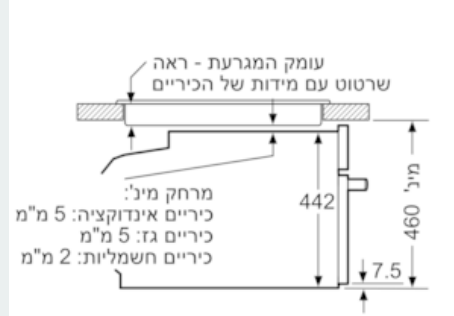

Features

נתונים טכניים

סוג תנור מיקרוגל : מיקרוגל משולב
 סוג הבקרה : אלקטרוני
 מידות המוצר (מ"מ) : 594 x 548 x 455
 מידות החלל (מ"מ) : 480 x 392.0 x 237.0
 אורך כבל חשמל (ס"מ) : 150
 משקל נטו (ק"ג) : 35.433
 משקל ברוטו (ק"ג) : 38.0
 קוד EAN : 4242003671337
 הספק מיקרוגל מרבי (ואט) : 900
 דירוג חיבור (ואט) : 3600
 זרם (אמפר) : 16
 מתח (וולט) : 220-240
 תדירות (הרץ) : 50 ; 60
 סוג התקע : Gardy plug w/ earthing

iQ700 CM633GBW1, לבן

Features

- 6 תוכניות בישול ואפייה:
- טורבו 4D, טורבו אקטיבי eco, טורבו גריל, גריל גדול, גריל קטן, חימום צלחות
- אפשרויות חימום כגון מיקרוגל, גריל משולב מיקרוגל
- טווח טמפרטורה : 30°C - 275 °C
- מיקרו בעל 5 עוצמות (90W, 180W, 360W, 600W, 900W)
- נפח 45 ל'
- ניווט באמצעות כפתור ייחודי גדול ונוח במיוחד לבחירה בין התוכניות השונות
- תא אפייה בציפוי אמאייל מיוחד לניקוי קל ושאינו נשרט
- דלת ייחודית המותאמת למיקרוגל
- תצוגת TFT צבעונית בגודל 2.8 אינץ' עם לחצני מגע Touch control
- תצוגת טמפרטורה מומלצת לתוכנית
- תצוגת טמפרטורה בפועל
- בקרת התחממות
- cookControl Plus תוכניות אוטומטיות לתוצאות מושלמות בבישול
- 14 תכניות אוטומטיות
- שעון אלקטרוני עם צליל התראה, הפעלה עתידית וטיימר לכיבוי אוטומטי
- לחצן לחימום מהיר מראש של התנור במהירות שיא
- תאורת LED פנימית חסכונית וחזקה, לחצן נפרד לתאורה פנימית של התנור
- קירור חזיתי
- מאוורר אחורי מנירוסטה מסתובב לשני הכיוונים לאפקט 4D
- אפשרות להוספת מסילות טלסקופיות
- נעילת ילדים
- נעילת בטיחות בפני ילדים
- כיבוי אוטומטי בטיחותי
- חיווי חום שירי
- לחצן התחלה
- אורך כבל ראשי: 150 ס"מ
- מידות בס"מ (גאראנט): 59.4 455 mm x 54.8 x
- למידות מדויקות ראה שרטוטי הבניה
- למידע מדויק להבניית המוצרים יש לדרוש שרטוט! ניתן להעזר באתר הבית

iQ700
 CM633GBW1 , לבן

ציורי ממדים

מידות במ"מ

התקנה עם כיריים.

מידות במ"מ

מתחת העבודה (ש).

דה מינימלי

- מיושר
- 43 מ"מ
- 53 מ"מ
- 43 מ"מ
- 35 מ"מ

ר חיבור 115 x 320

2"ס