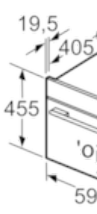

iQ700
 CM633GBW1 , לבן

ציורי ממדים

מידות במ"מ

התקנה עם כיריים.

מידות במ"מ

מתחת העבודה (ש).

דה מינימלי

- מיושר 43 מ"מ
- 53 מ"מ
- 43 מ"מ
- 35 מ"מ

ר חיבור 115 x 320

2"מ