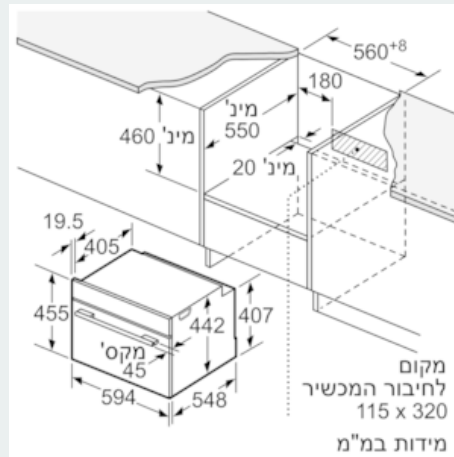

Features

נתונים טכניים

סוג תנור מיקרוגל : מיקרוגל משולב
 סוג הבקרה : אלקטרוני
 מידות המוצר (מ"מ) : 594 x 548 x 455
 מידות החלל (מ"מ) : 480 x 392.0 x 237.0
 אורך כבל חשמל (ס"מ) : 150
 משקל נטו (ק"ג) : 35.433
 משקל ברוטו (ק"ג) : 38.0
 קוד EAN : 4242003671337
 הספק מיקרוגל מרבי (ואט) : 900
 דירוג חיבור (ואט) : 3600
 זרם (אמפר) : 16
 מתח (וולט) : 220-240
 תדירות (הרץ) : 50 ; 60
 סוג התקע : Gardy plug w/ earthing

iQ700 CM633GBW1, לבן

Features

- 6 תוכניות בישול ואפייה:
- טורבו 4D, טורבו אקטיבי eco, טורבו גריל, גריל גדול, גריל קטן, חימום צלחות
- אפשרויות חימום כגון מיקרוגל, גריל משולב מיקרוגל
- טווח טמפרטורה : 30°C - 275 °C
- מיקרו בעל 5 עוצמות (90W, 180W, 360W, 600W, 900W)
- נפח 45 ל'
- ניווט באמצעות כפתור ייחודי גדול ונוח במיוחד לבחירה בין התוכניות השונות
- תא אפייה בציפוי אמאיל מיוחד לניקוי קל ושאינו נשרט
- דלת ייחודית המותאמת למיקרוגל
- תצוגת TFT צבעונית בגודל 2.8 אינץ' עם לחצני מגע Touch control
- תצוגת טמפרטורה מומלצת לתוכנית
- תצוגת טמפרטורה בפועל
- בקרת התחממות
- cookControl Plus תוכניות אוטומטיות לתוצאות מושלמות בבישול
- 14 תכניות אוטומטיות
- שעון אלקטרוני עם צליל התראה, הפעלה עתידית וטיימר לכיבוי אוטומטי
- לחצן לחימום מהיר מראש של התנור במהירות שיא
- תאורת LED פנימית חסכונית וחזקה, לחצן נפרד לתאורה פנימית של התנור
- קירור חזיתי
- מאוורר אחורי מנירוסטה מסתובב לשני הכיוונים לאפקט 4D
- אפשרות להוספת מסילות טלסקופיות
- נעילת ילדים
- נעילת בטיחות בפני ילדים
- כיבוי אוטומטי בטיחותי
- חיווי חום שירי
- לחצן התחלה
- אורך כבל ראשי: 150 ס"מ
- מידות בס"מ (גאראנט): 59.4 455 mm x 54.8 x
- למידות מדויקות ראה שרטוטי הבניה
- למידע מדויק להבניית המוצרים יש לדרוש שרטוט! ניתן להעזר באתר הבית

iQ700
 CM633GBW1 , לבן

ציורי ממדים

מידות במ"מ

התקנה עם כיריים.

מידות במ"מ

מתחת העבודה (ש).

דה מינימלי

- מיושר 43 מ"מ
- 53 מ"מ
- 43 מ"מ
- 35 מ"מ

ר חיבור 115 x 320

2"מ