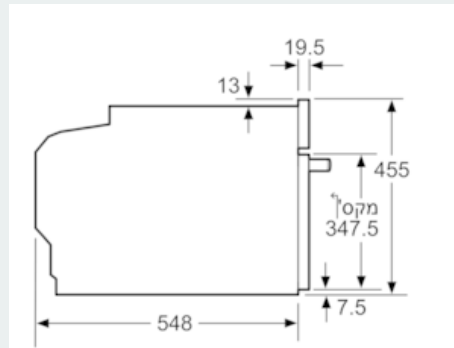

Features

נתונים טכניים

סוג תנור מיקרוגל : מיקרוגל משולב
 סוג הבקרה : אלקטרוני
 מידות המוצר (מ"מ) : 594 x 548 x 455
 מידות החלל (מ"מ) : 480 x 392.0 x 237.0
 אורך כבל חשמל (ס"מ) : 150
 משקל נטו (ק"ג) : 35.433
 משקל ברוטו (ק"ג) : 38.0
 קוד EAN : 4242003671337
 הספק מיקרוגל מרבי (ואט) : 900
 דירוג חיבור (ואט) : 3600
 זרם (אמפר) : 16
 מתח (וולט) : 220-240
 תדירות (הרץ) : 50 ; 60
 סוג התקע : Gardy plug w/ earthing

iQ700 CM633GBW1, לבן

Features

- 6 תוכניות בישול ואפייה:
- טורבו 4D, טורבו אקטיבי eco, טורבו גריל, גריל גדול, גריל קטן, חימום צלחות
- אפשרויות חימום כגון מיקרוגל, גריל משולב מיקרוגל
- טווח טמפרטורה : 30°C - 275 °C
- מיקרו בעל 5 עוצמות (90W, 180W, 360W, 600W, 900W)
- נפח 45 ל'
- ניווט באמצעות כפתור ייחודי גדול ונוח במיוחד לבחירה בין התוכניות השונות
- תא אפייה בציפוי אמאיל מיוחד לניקוי קל ושאינו נשרט
- דלת ייחודית המותאמת למיקרוגל
- תצוגת TFT צבעונית בגודל 2.8 אינץ' עם לחצני מגע Touch control
- תצוגת טמפרטורה מומלצת לתוכנית
- תצוגת טמפרטורה בפועל
- בקרת התחממות
- cookControl Plus תוכניות אוטומטיות לתוצאות מושלמות בבישול
- 14 תכניות אוטומטיות
- שעון אלקטרוני עם צליל התראה, הפעלה עתידית וטיימר לכיבוי אוטומטי
- לחצן לחימום מהיר מראש של התנור במהירות שיא
- תאורת LED פנימית חסכונית וחזקה, לחצן נפרד לתאורה פנימית של התנור
- קירור חזיתי
- מאוורר אחורי מנירוסטה מסתובב לשני הכיוונים לאפקט 4D
- אפשרות להוספת מסילות טלסקופיות
- נעילת ילדים
- נעילת בטיחות בפני ילדים
- כיבוי אוטומטי בטיחותי
- חיווי חום שירי
- לחצן התחלה
- אורך כבל ראשי: 150 ס"מ
- מידות בס"מ (גאראנט): 59.4 455 mm x 54.8 x
- למידות מדויקות ראה שרטוטי הבניה
- למידע מדויק להבניית המוצרים יש לדרוש שרטוט! ניתן להעזר באתר הבית

iQ700
 CM633GBW1 , לבן

ציורי ממדים

מידות במ"מ

התקנה עם כיריים.

מידות במ"מ

מתחת העבודה (ש).

דה מינימלי

- מיושר 43 מ"מ
- 53 מ"מ
- 43 מ"מ
- 35 מ"מ

ר חיבור 115 x 320

2"מ