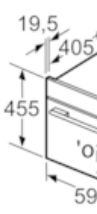

iQ700
 CM633GBW1 , לבן

ציורי ממדים

מידות במ"מ

התקנה עם כיריים.

מידות במ"מ

מתחת העבודה (ש).

דה מינימלי

- מיושר
- 43 מ"מ
- 53 מ"מ
- 43 מ"מ
- 35 מ"מ

ר חיבור 115 x 320

2"ס