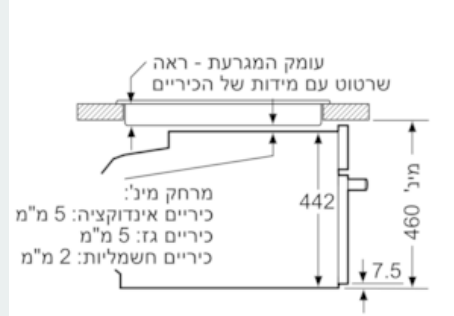

Features

נתונים טכניים

סוג תנור מיקרוגל : מיקרוגל משולב
 סוג הבקרה : אלקטרוני
 מידות המוצר (מ"מ) : 594 x 548 x 455
 מידות החלל (מ"מ) : 480 x 392.0 x 237.0
 אורך כבל חשמל (ס"מ) : 150
 משקל נטו (ק"ג) : 35.433
 משקל ברוטו (ק"ג) : 38.0
 קוד EAN : 4242003671337
 הספק מיקרוגל מרבי (ואט) : 900
 דירוג חיבור (ואט) : 3600
 זרם (אמפר) : 16
 מתח (וולט) : 220-240
 תדירות (הרץ) : 50 ; 60
 סוג התקע : Gardy plug w/ earthing

iQ700 CM633GBW1, לבן

Features

- 6 תוכניות בישול ואפייה:
- טורבו 4D, טורבו אקטיבי eco, טורבו גריל, גריל גדול, גריל קטן, חימום צלחות
- אפשרויות חימום כגון מיקרוגל, גריל משולב מיקרוגל
- טווח טמפרטורה : 30°C - 275 °C
- מיקרו בעל 5 עוצמות (90W, 180W, 360W, 600W, 900W)
- נפח 45 ל'
- ניווט באמצעות כפתור ייחודי גדול ונוח במיוחד לבחירה בין התוכניות השונות
- תא אפייה בציפוי אמאיל מיוחד לניקוי קל ושאינו נשרט
- דלת ייחודית המותאמת למיקרוגל
- תצוגת TFT צבעונית בגודל 2.8 אינץ' עם לחצני מגע Touch control
- תצוגת טמפרטורה מומלצת לתוכנית
- תצוגת טמפרטורה בפועל
- בקרת התחממות
- cookControl Plus תוכניות אוטומטיות לתוצאות מושלמות בבישול
- 14 תכניות אוטומטיות
- שעון אלקטרוני עם צליל התראה, הפעלה עתידית וטיימר לכיבוי אוטומטי
- לחצן לחימום מהיר מראש של התנור במהירות שיא
- תאורת LED פנימית חסכונית וחזקה, לחצן נפרד לתאורה פנימית של התנור
- קירור חזיתי
- מאוורר אחורי מנירוסטה מסתובב לשני הכיוונים לאפקט 4D
- אפשרות להוספת מסילות טלסקופיות
- נעילת ילדים
- נעילת בטיחות בפני ילדים
- כיבוי אוטומטי בטיחותי
- חיווי חום שירי
- לחצן התחלה
- אורך כבל ראשי: 150 ס"מ
- מידות בס"מ (גאראנט): 59.4 455 mm x 54.8 x
- למידות מדויקות ראה שרטוטי הבניה
- למידע מדויק להבניית המוצרים יש לדרוש שרטוט! ניתן להעזר באתר הבית

iQ700
 CM633GBW1 , לבן

ציורי ממדים

מידות במ"מ

התקנה עם כיריים.

מידות במ"מ

מתחת העבודה (ש).

דה מינימלי

- מיושר 43 מ"מ
- 53 מ"מ
- 43 מ"מ
- 35 מ"מ

ר חיבור 115 x 320

2"מ