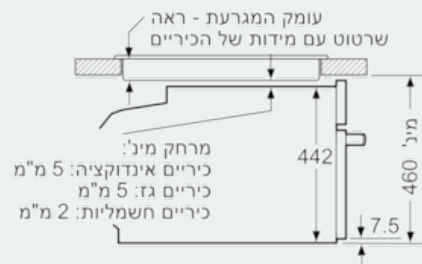

Features

נתונים טכניים

סוג תנור מיקרוגל : מיקרוגל משולב
 סוג הבקרה : אלקטרוני
 מידות המוצר (מ"מ) : 594 x 548 x 455
 מידות החלל (מ"מ) : 480 x 392.0 x 237.0
 אורך כבל חשמל (ס"מ) : 150
 משקל נטו (ק"ג) : 35.4
 משקל ברוטו (ק"ג) : 38.0
 קוד EAN : 4242003671337
 הספק מיקרוגל מרבי (ואט) : 900
 דירוג חיבור (ואט) : 3600
 זרם (אמפר) : 16
 מתח (וולט) : 220-240
 תדירות (הרץ) : 50 ; 60
 סוג התקע : Gardy plug w/ earthing

iQ700 CM633GBW1, לבן

Features

- 6 תוכניות בישול ואפייה:
- טורבו 4D, טורבו אקטיבי eco, טורבו גריל, גריל גדול, גריל קטן, חימום צלחות
- אפשרויות חימום כגון מיקרוגל, גריל משולב מיקרוגל
- טווח טמפרטורה : 30°C - 275 °C
- מיקרו בעל 5 עוצמות (90W, 180W, 360W, 600W, 900W)
- נפח 45 ל'
- ניווט באמצעות כפתור ייחודי גדול ונוח במיוחד לבחירה בין התוכניות השונות
- תא אפייה בציפוי אמאייל מיוחד לניקוי קל ושאינו נשרט
- דלת ייחודית המותאמת למיקרוגל
- תצוגת TFT צבעונית בגודל 2.8 אינץ' עם לחצני מגע Touch control
- תצוגת טמפרטורה מומלצת לתוכנית
- תצוגת טמפרטורה בפועל
- בקרת התחממות
- cookControl Plus תוכניות אוטומטיות לתוצאות מושלמות בבישול
- 14 תכניות אוטומטיות
- שעון אלקטרוני עם צליל התראה, הפעלה עתידית וטיימר לכיבוי אוטומטי
- לחצן לחימום מהיר מראש של התנור במהירות שיא
- תאורת LED פנימית חסכונית וחזקה, לחצן נפרד לתאורה פנימית של התנור
- קירור חזיתי
- מאוורר אחורי מנירוסטה מסתובב לשני הכיוונים לאפקט 4D
- אפשרות להוספת מסילות טלסקופיות
- נעילת ילדים
- נעילת בטיחות בפני ילדים
- כיבוי אוטומטי בטיחותי
- חיווי חום שירי
- לחצן התחלה
- אורך כבל ראשי: 150 ס"מ
- מידות בס"מ (גאראנט): 59.4 455 mm x 54.8 x
- למידות מדוייקות ראה שרטוטי הבניה
- למידע מדוייק להבניית המוצרים יש לדרוש שרטוט! ניתן להעזר באתר הבית

iQ700
 CM633GBW1 , לבן

ציורי ממדים

מידות במ"מ

התקנה עם כיריים.

מידות במ"מ

מתחת העבודה (ש).

דה מינימלי

מיושר