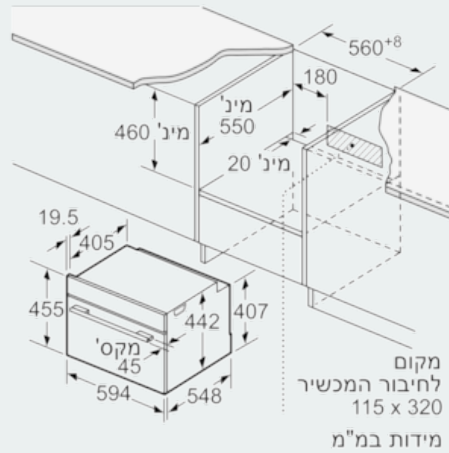

Features

נתונים טכניים

סוג תנור מיקרוגל : מיקרוגל משולב
 סוג הבקרה : אלקטרוני
 מידות המוצר (מ"מ) : 594 x 548 x 455
 מידות החלל (מ"מ) : 480 x 392.0 x 237.0
 אורך כבל חשמל (ס"מ) : 150
 משקל נטו (ק"ג) : 35.4
 משקל ברוטו (ק"ג) : 38.0
 קוד EAN : 4242003671337
 הספק מיקרוגל מרבי (ואט) : 900
 דירוג חיבור (ואט) : 3600
 זרם (אמפר) : 16
 מתח (וולט) : 220-240
 תדירות (הרץ) : 50 ; 60
 סוג התקע : Gardy plug w/ earthing

iQ700 CM633GBW1, לבן

Features

- 6 תוכניות בישול ואפייה:
- טורבו 4D, טורבו אקטיבי eco, טורבו גריל, גריל גדול, גריל קטן, חימום צלחות
- אפשרויות חימום כגון מיקרוגל, גריל משולב מיקרוגל
- טווח טמפרטורה : 30°C - 275 °C
- מיקרו בעל 5 עוצמות (90W, 180W, 360W, 600W, 900W)
- נפח 45 ל'
- ניווט באמצעות כפתור ייחודי גדול ונוח במיוחד לבחירה בין התוכניות השונות
- תא אפייה בציפוי אמאייל מיוחד לניקוי קל ושאינו נשרט
- דלת ייחודית המותאמת למיקרוגל
- תצוגת TFT צבעונית בגודל 2.8 אינץ' עם לחצני מגע Touch control
- תצוגת טמפרטורה מומלצת לתוכנית
- תצוגת טמפרטורה בפועל
- בקרת התחממות
- cookControl Plus תוכניות אוטומטיות לתוצאות מושלמות בבישול
- 14 תכניות אוטומטיות
- שעון אלקטרוני עם צליל התראה, הפעלה עתידית וטיימר לכיבוי אוטומטי
- לחצן לחימום מהיר מראש של התנור במהירות שיא
- תאורת LED פנימית חסכונית וחזקה, לחצן נפרד לתאורה פנימית של התנור
- קירור חזיתי
- מאוורר אחורי מנירוסטה מסתובב לשני הכיוונים לאפקט 4D
- אפשרות להוספת מסילות טלסקופיות
- נעילת ילדים
- נעילת בטיחות בפני ילדים
- כיבוי אוטומטי בטיחותי
- חיווי חום שירי
- לחצן התחלה
- אורך כבל ראשי: 150 ס"מ
- מידות בס"מ (גאראנט): 59.4 455 mm x 54.8 x
- למידות מדוייקות ראה שרטוטי הבניה
- למידע מדוייק להבניית המוצרים יש לדרוש שרטוט! ניתן להעזר באתר הבית

iQ700
 CM633GBW1 , לבן

ציורי ממדים

מידות במ"מ

התקנה עם כיריים.

מידות במ"מ

מתחת העבודה (ש).

דה מינימלי

מיושר

43 מ"מ

53 מ"מ

43 מ"מ

35 מ"מ

ר חיבור

115 x 320

2"ס