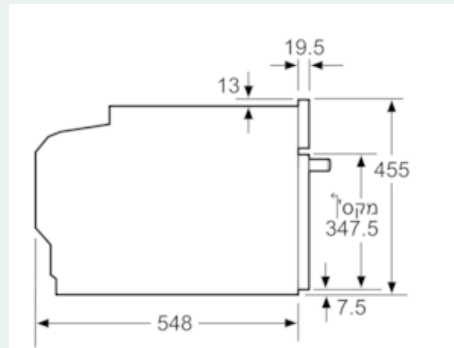

Features

נתונים טכניים

סוג תנור מיקרוגל : מיקרוגל משולב
 סוג הבקרה : אלקטרוני
 מידות המוצר (מ"מ) : 594 x 548 x 455
 מידות החלל (מ"מ) : 480 x 392.0 x 237.0
 אורך כבל חשמל (ס"מ) : 150
 משקל נטו (ק"ג) : 35.433
 משקל ברוטו (ק"ג) : 38.0
 קוד EAN : 4242003671337
 הספק מיקרוגל מרבי (ואט) : 900
 דירוג חיבור (ואט) : 3600
 זרם (אמפר) : 16
 מתח (וולט) : 220-240
 תדירות (הרץ) : 50 ; 60
 סוג התקע : Gardy plug w/ earthing

iQ700 CM633GBW1, לבן

Features

- 6 תוכניות בישול ואפייה:
- טורבו 4D, טורבו אקטיבי eco, טורבו גריל, גריל גדול, גריל קטן, חימום צלחות
- אפשרויות חימום כגון מיקרוגל, גריל משולב מיקרוגל
- טווח טמפרטורה : 30°C - 275 °C
- מיקרו בעל 5 עוצמות (90W, 180W, 360W, 600W, 900W)
- נפח 45 ל'
- ניווט באמצעות כפתור ייחודי גדול ונוח במיוחד לבחירה בין התוכניות השונות
- תא אפייה בציפוי אמאייל מיוחד לניקוי קל ושאינו נשרט
- דלת ייחודית המותאמת למיקרוגל
- תצוגת TFT צבעונית בגודל 2.8 אינץ' עם לחצני מגע Touch control
- תצוגת טמפרטורה מומלצת לתוכנית
- תצוגת טמפרטורה בפועל
- בקרת התחממות
- cookControl Plus תוכניות אוטומטיות לתוצאות מושלמות בבישול
- 14 תכניות אוטומטיות
- שעון אלקטרוני עם צליל התראה, הפעלה עתידית וטיימר לכיבוי אוטומטי
- לחצן לחימום מהיר מראש של התנור במהירות שיא
- תאורת LED פנימית חסכונית וחזקה, לחצן נפרד לתאורה פנימית של התנור
- קירור חזיתי
- מאוורר אחורי מנירוסטה מסתובב לשני הכיוונים לאפקט 4D
- אפשרות להוספת מסילות טלסקופיות
- נעילת ילדים
- נעילת בטיחות בפני ילדים
- כיבוי אוטומטי בטיחותי
- חיווי חום שירי
- לחצן התחלה
- אורך כבל ראשי: 150 ס"מ
- מידות בס"מ (גאראנט): 59.4 455 mm x 54.8 x
- למידות מדויקות ראה שרטוטי הבניה
- למידע מדויק להבניית המוצרים יש לדרוש שרטוט! ניתן להעזר באתר הבית

iQ700
 CM633GBW1 , לבן

ציורי ממדים

מידות במ"מ

התקנה עם כיריים.

מידות במ"מ

מתחת העבודה (ש).

דה מינימלי

- מיושר
- 43 מ"מ
- 53 מ"מ
- 43 מ"מ
- 35 מ"מ

ר חיבור 115 x 320

2"ס