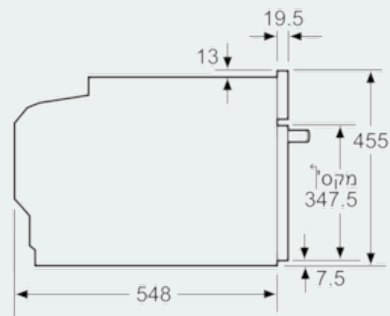

Features

נתונים טכניים

סוג תנור מיקרוגל : מיקרוגל משולב
 סוג הבקרה : אלקטרוני
 מידות המוצר (מ"מ) : 594 x 548 x 455
 מידות החלל (מ"מ) : 480 x 392.0 x 237.0
 אורך כבל חשמל (ס"מ) : 150
 משקל נטו (ק"ג) : 35.4
 משקל ברוטו (ק"ג) : 38.0
 קוד EAN : 4242003671337
 הספק מיקרוגל מרבי (ואט) : 900
 דירוג חיבור (ואט) : 3600
 זרם (אמפר) : 16
 מתח (וולט) : 220-240
 תדירות (הרץ) : 50 ; 60
 סוג התקע : Gardy plug w/ earthing

iQ700 CM633GBW1, לבן

Features

- 6 תוכניות בישול ואפייה:
- טורבו 4D, טורבו אקטיבי eco, טורבו גריל, גריל גדול, גריל קטן, חימום צלחות
- אפשרויות חימום כגון מיקרוגל, גריל משולב מיקרוגל
- טווח טמפרטורה : 30°C - 275 °C
- מיקרו בעל 5 עוצמות (90W, 180W, 360W, 600W, 900W)
- נפח 45 ל'
- ניווט באמצעות כפתור ייחודי גדול ונוח במיוחד לבחירה בין התוכניות השונות
- תא אפייה בציפוי אמאייל מיוחד לניקוי קל ושאינו נשרט
- דלת ייחודית המותאמת למיקרוגל
- תצוגת TFT צבעונית בגודל 2.8 אינץ' עם לחצני מגע Touch control
- תצוגת טמפרטורה מומלצת לתוכנית
- תצוגת טמפרטורה בפועל
- בקרת התחממות
- cookControl Plus תוכניות אוטומטיות לתוצאות מושלמות בבישול
- 14 תכניות אוטומטיות
- שעון אלקטרוני עם צליל התראה, הפעלה עתידית וטיימר לכיבוי אוטומטי
- לחצן לחימום מהיר מראש של התנור במהירות שיא
- תאורת LED פנימית חסכונית וחזקה, לחצן נפרד לתאורה פנימית של התנור
- קירור חזיתי
- מאוורר אחורי מנירוסטה מסתובב לשני הכיוונים לאפקט 4D
- אפשרות להוספת מסילות טלסקופיות
- נעילת ילדים
- נעילת בטיחות בפני ילדים
- כיבוי אוטומטי בטיחותי
- חיווי חום שירי
- לחצן התחלה
- אורך כבל ראשי: 150 ס"מ
- מידות בס"מ (גאראנט): 59.4 455 mm x 54.8 x
- למידות מדוייקות ראה שרטוטי הבניה
- למידע מדוייק להבניית המוצרים יש לדרוש שרטוט! ניתן להעזר באתר הבית

iQ700
 CM633GBW1 , לבן

ציורי ממדים

מידות במ"מ

התקנה עם כיריים.

מידות במ"מ

מתחת העבודה (ש).

דה מינימלי

מיושר

43 מ"מ

53 מ"מ

43 מ"מ

35 מ"מ

ר חיבור

115 x 320

2"ס