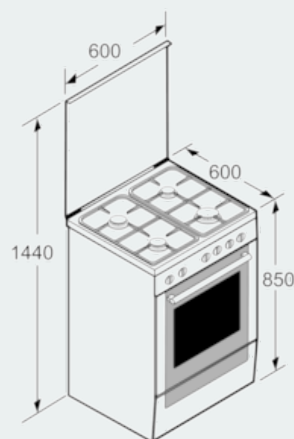

Features

נתונים טכניים

מובנה/נפרד : נפרד
 מידות המוצר (מ"מ) : 600 x 600 x 850
 אורך כבל חשמל (ס"מ) : 120
 משקל נטו (ק"ג) : 55.6
 משקל ברוטו (ק"ג) : 59.0
 קוד EAN : 4242003700402
 Number of cavities (2010/30/EC) : 1
 Usable volume (of cavity) - NEW (2010/30/EC) : 66
 Energy consumption per cycle conventional (2010/30/EC) : 0.98
 Energy consumption per cycle forced air convection (2010/30/EC) : 0.84
 Energy efficiency index (2010/30/EC) : 101.2
 דירוג חיבור לחשמל (ואט) : 3200
 זרם (אמפר) : 16
 מתח (וולט) : 230
 תדירות (הרץ) : 50
 סוג התקע : Israel plug with round pins

iQ300
 HX74W230Y לבן
 תנור משולב כיריים

צירי ממדים

מידות במ"מ

מידות במ"מ