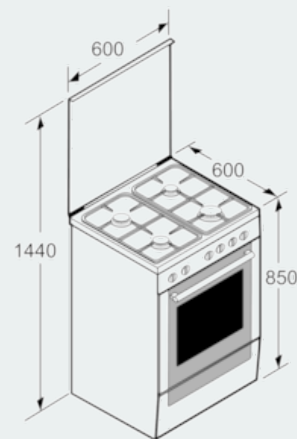

iQ300
HX74W230Y לבן
תנור משולב כיריים

ציורי ממדים

מידות במ"מ