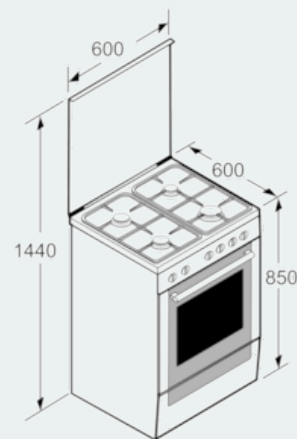

iQ300
HX74W230Y לבן
תנור משולב כיריים

צירי ממדים

מידות במ"מ