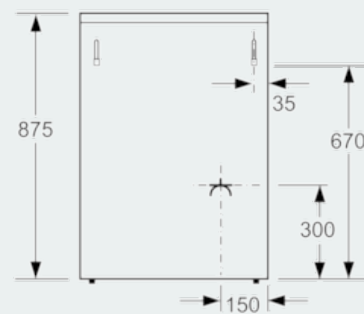

**Features**

**נתונים טכניים**

- מובנה/נפרד : נפרד
- מידות המוצר (מ"מ) : 600 x 600 x 850
- אורך כבל חשמל (ס"מ) : 120
- משקל נטו (ק"ג) : 55.6
- משקל ברוטו (ק"ג) : 59.0
- קוד EAN : 4242003700402
- Number of cavities (2010/30/EC) : 1
- Usable volume (of cavity) - NEW (2010/30/EC) : 66
- Energy consumption per cycle conventional (2010/30/EC) : 0.98
- Energy consumption per cycle forced air convection (2010/30/EC) : 0.84
- Energy efficiency index (2010/30/EC) : 101.2
- דירוג חיבור לחשמל (ואט) : 3200
- זרם (אמפר) : 16
- מתח (וולט) : 230
- תדירות (הרץ) : 50
- סוג התקע : Israel plug with round pins

iQ300  
 HX74W230Y לבן  
 תנור משולב כיריים

צירי ממדים

מידות במ"מ

מידות במ"מ