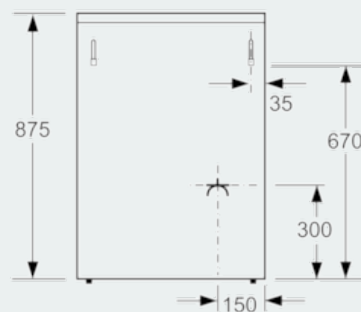

Features

נתונים טכניים

מובנה/נפרד : נפרד
 מידות המוצר (מ"מ) : 600 x 600 x 850
 אורך כבל חשמל (ס"מ) : 120
 משקל נטו (ק"ג) : 55.6
 משקל ברוטו (ק"ג) : 59.0
 קוד EAN : 4242003700402
 Number of cavities (2010/30/EC) : 1
 Usable volume (of cavity) - NEW (2010/30/EC) : 66
 Energy consumption per cycle conventional (2010/30/EC) : 0.98
 Energy consumption per cycle forced air convection (2010/30/EC) : 0.84
 Energy efficiency index (2010/30/EC) : 101.2
 דירוג חיבור לחשמל (ואט) : 3200
 זרם (אמפר) : 16
 מתח (וולט) : 230
 תדירות (הרץ) : 50
 סוג התקע : Israel plug with round pins

iQ300
 HX74W230Y לבן
 תנור משולב כיריים

צירי ממדים

מידות במ"מ

מידות במ"מ