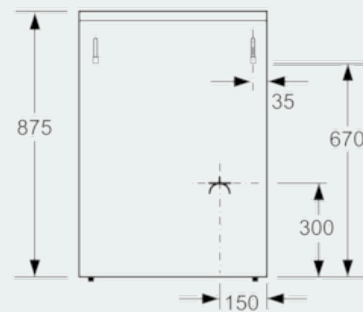

**Features**

**נתונים טכניים**

- מובנה/נפרד : נפרד
- מידות המוצר (מ"מ) : 600 x 600 x 850
- אורך כבל חשמל (ס"מ) : 120
- משקל נטו (ק"ג) : 55.621
- משקל ברוטו (ק"ג) : 59.0
- קוד EAN : 4242003700402
- Number of cavities (2010/30/EC) : 1
- Usable volume (of cavity) - NEW (2010/30/EC) : 66
- Energy consumption per cycle conventional (2010/30/EC) : 0.98
- Energy consumption per cycle forced air convection (2010/30/EC) : 0.84
- Energy efficiency index (2010/30/EC) : 101.2
- דירוג חיבור לחשמל (ואט) : 3200
- זרם (אמפר) : 16
- מתח (וולט) : 230
- תדירות (הרץ) : 50
- סוג התקע : Israel plug with round pins

**iQ300**  
**HX74W230Y לבן**  
**תנור משולב כיריים**

ציורי ממדים

מידות במ"מ

מידות במ"מ