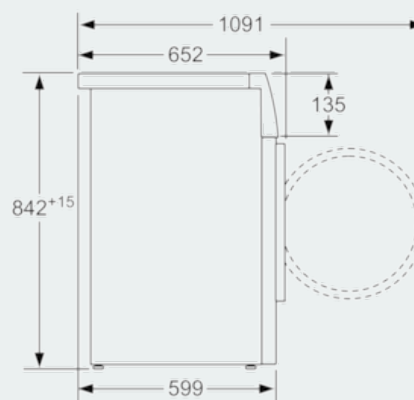

**Features**

**נתונים טכניים**

- מובנה/נפרד : נפרד
- חלק עליון ניתן להסרה : לא
- ציר הדלת : ימין
- אורך כבל חשמל (ס"מ) : 145.0
- גובה עם משטח עבודה (מ"מ) : 842
- מידות המוצר (מ"מ) : 598 x 599 x 842
- משקל נטו (ק"ג) : 54.4
- Fluorinated greenhouse gases : Yes
- Type of refrigerant : R407C
- Hermetically sealed equipment : Yes
- Quantity of fluorinated gases (kg) : 0.290
- The quantity expressed in CO2 equivalent (t) : 0.514
- EAN : 4242003677148 קוד
- דירוג חיבור (ואט) : 1000
- זרם (אמפר) : 10
- מתח (וולט) : 220-240
- תדירות (הרץ) : 50
- תעודות אישור : CE, Eurasian, VDE
- קיבולת כותנה (ק"ג) - חדש (2010/30/EC) : 9.0
- Standard cotton programme : Cotton cupboard dry
- Energy consumption electric dryer, full load - NEW (2010/30/EC) (kWh) : 2.13
- Standard cotton programme time at full load (min) : 157
- Energy consumption electric dryer, partial load - NEW (2010/30/EC) (kWh) : 1.21
- Standard cotton programme time at partial load (min) : 97
- Weighted annual energy consumption, electric dryer - NEW (2010/30/EC) (kWh) : 259.0
- Weighted programme time (min) : 123
- Average condensation efficiency full load (%) : 87
- Average condensation efficiency partial load (%) : 94
- Weighted condensation efficiency (%) : 91

**iQ700**  
**WT47W540BY**  
**מייבש כביסה עם מעבה בשילוב**  
**טכנולוגיית משאבת חום**

ציורי ממדים

מידות במ"מ

מידות במ"מ