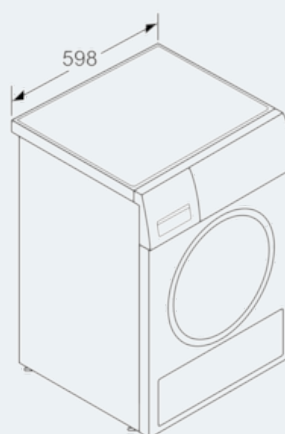

iQ700

WT47W540BY

מייבש כביסה עם מעבה בשילוב טכנולוגיית משאבת חום

Features

- קיבולת: 9 ק"ג
- דירוג אנרגיה: A
- ייבוש בשיטת קונדנסור עם משאבת חום - המייבש החסכוני ביותר!
- ייבוש באמצעות חיישני לחות – לחסכון בחשמל ובזמן
- תוכניות מיוחדות: אוורור צמר, מעורב, בגדי טיולים, מגבות, כלי מיטה, ייבוש באוויר חם, ייבוש באוויר קר, Hygiene – תוכנית ייבוש המתאימה לבעלי עור רגיש (בשימוש בבגדי כותנה), הלבשה תחתונה, מהיר 40, חולצות
- פעולה למניעת קמטים – עד 120 דקות בסיום התכנית
- לחצני מגע: הפעלה/השהיה, חום נמוך, צפצוף, סוג ייבוש, טיימר להפעלה מאוחרת עד 24 שעות מראש
- ייבוש בעזרת מעבה עם ניקוי עצמי אוטומטי
- תצוגת LED גדולה ונוחה לזמן סיום התוכנית, התחלה מאוחרת, מצב התוכנית ואפשרויות מיוחדות
- softDry drum: תוף מנירוסטה במבנה מיוחד לטיפול בסוגי בדים שונים
- antiVibration מערכת בקרת יציבות – מבנה דפנות ייחודי המאפשר יציבות בעת הסחיטה
- תאורה פנימית של התוף
- כרום, לבן
- משמיע צליל בסיום התוכנית
- נעילה בטיחותית בפני ילדים
- ציר הדלת: בצד ימין
- ערכת ניקוז מי העיבוי לביוב
- מידות: גובה 84.2 cm, רוחב 59.8 cm, עומק 59.9 cm, עומק 60 ס"מ (לא כולל דלת)
- ניתן להתקנה בגובה 85 ס"מ

iQ700
WT47W540BY
מייבש כביסה עם מעבה בשילוב
טכנולוגיית משאבת חום

צירי ממדים

מידות במ"מ

מידות במ"מ