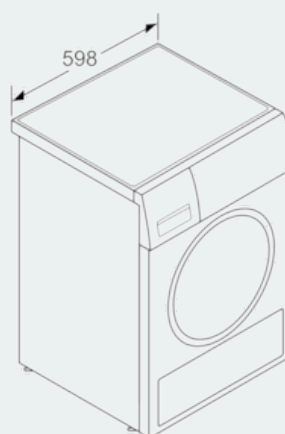

iQ700
WT47W540BY
מייבש כביסה עם מעבה בשילוב
טכנולוגיית משאבת חום

ציורי ממדים