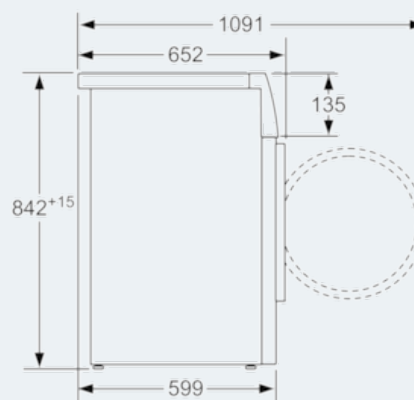

Features

נתונים טכניים

- מובנה/נפרד : נפרד
- חלק עליון ניתן להסרה : לא
- ציר הדלת : ימין
- אורך כבל חשמל (ס"מ) : 145.0
- גובה עם משטח עבודה (מ"מ) : 842
- מידות המוצר (מ"מ) : 598 x 599 x 842
- משקל נטו (ק"ג) : 54.0
- Fluorinated greenhouse gases : Yes
- Type of refrigerant : R407C
- Hermetically sealed equipment : Yes
- Quantity of fluorinated gases (kg) : 0.290
- The quantity expressed in CO2 equivalent (t) : 0.514
- EAN : 4242003677148 קוד
- דירוג חיבור (ואט) : 1000
- זרם (אמפר) : 10
- מתח (וולט) : 220-240
- תדירות (הרץ) : 50
- תעודות אישור : CE, Eurasian, VDE
- קיבולת כותנה (ק"ג) - חדש (2010/30/EC) : 9.0
- Standard cotton programme : Cotton cupboard dry
- Energy consumption electric dryer, full load - NEW (2010/30/EC) (kWh) : 2.13
- Standard cotton programme time at full load (min) : 157
- Energy consumption electric dryer, partial load - NEW (2010/30/EC) (kWh) : 1.21
- Standard cotton programme time at partial load (min) : 97
- Weighted annual energy consumption, electric dryer - NEW (2010/30/EC) (kWh) : 259.0
- Weighted programme time (min) : 123
- Average condensation efficiency full load (%) : 87
- Average condensation efficiency partial load (%) : 94
- Weighted condensation efficiency (%) : 91

iQ700
WT47W540BY
מייבש כביסה עם מעבה בשילוב
טכנולוגיית משאבת חום

צירי ממדים

מידות במ"מ

מידות במ"מ